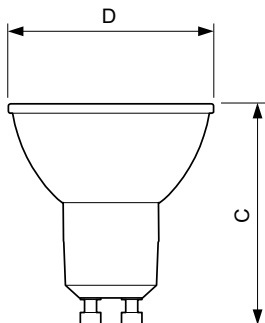

MASTER LEDspot ExpertColor MV

Energieverbruik	5,5 W
Lampstroom (nom.)	30 mA
Overeenkomstig vermogen	50 W
Opstarttijd (nom.)	0,5 s
Opwarmtijd tot 60% licht	0.5 s
Arbeidsfactor	0.8
Spanning (nom.)	220-240 V

Operationele temperatuur

T-behuizing maximaal (nom.)	80 °C

Dimbaarheid en regelsystemen

Dimbaar	Alleen met specifieke dimmers

Eigenschappen behuizing en afmetingen

Lampvorm	PAR 16 [PAR 50 mm]

Keurmerken en classificaties

Energie-efficiëntielabel	G
Geschikt voor accentverlichting	Ja

Energieverbruik kWh/1.000 uur	6 kWh
EPREL-registratienummer	544209
EyeComfort	Ja

Productgegevens

Productnaam voor bestelling	MAS LED ExpertColor 5.5-50W GU10 927 36D
Volledige productnaam	MAS LED ExpertColor 5.5-50W GU10 927 36D
Full EOC	871869670767800
Bestelcode	8718696707678
Materiaalnr. (12NC)	929001347302
Lokale code	MSGU50W92736D
Numerator - Aantal per pak	1
EAN/UPC - product/behuizing	8718696707678
Numerator - Dozen per buitendoos	10
EAN/UPC - Case	8718696707685

Maatschets

Product	D	C
MAS LED ExpertColor 5.5-50W GU10 927 36D	50 mm	54 mm

Fotometrische gegevens