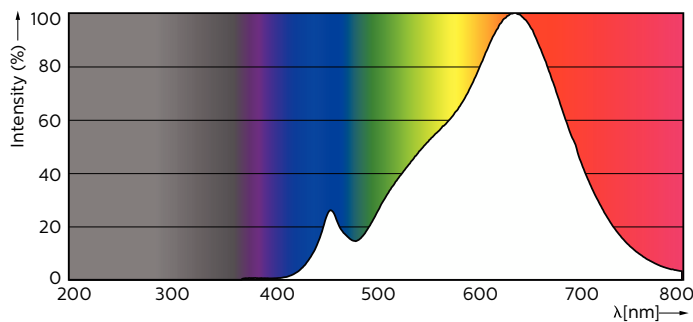

Product gegevens

Algemene informatie	
Lampvoet	GU10
Nominale levensduur	40.000 hr
Schakelcyclus	50.000
Lamptype	LED
Meetreferentie van lichtstroom	Narrow Cone
CE-markering	Ja
Conform EU RoHS-richtlijn	Ja
Gegevens lichttechniek	
Kleurcode	927
Bundelhoek (nom.)	36 graden
Lichtstroom	355 lm
Lichtsterkte (nom.)	800 cd

Kleuraanduiding	Warmwit (WW)
Gecorreleerde kleurtemperatuur (nom)	2700 K
Lichtrendement (gespec.) (nom.)	64 lm/W
Kleurconsistentie	<3
Kleurweergave-index (CRI)	97
LLMF bij einde nominale levensduur (nom.)	70 %
Lichtstroom in conus van 90° (nom.)	355 lm
Flikkerwaarde (PstLM)	1
Stroboscoopeffectwaarde (SVM)	0,4
Photobiological safety according to EN 62471	RG1

Productgegevens

Productnaam voor bestelling	MAS LED ExpertColor 5.5-50W GU10 927 36D
Volledige productnaam	MAS LED ExpertColor 5.5-50W GU10 927 36D
Full EOC	871869670767800
Bestelcode	8718696707678
Materiaalnr. (12NC)	929001347302
Lokale code	MSGU50W92736D
Numerator - Aantal per pak	1
EAN/UPC - product/behuizing	8718696707678
Numerator - Dozen per buitendoos	10
EAN/UPC - Case	8718696707685

Maatschets

Product	D	C
MAS LED ExpertColor 5.5-50W GU10 927 36D	50 mm	54 mm

Fotometrische gegevens

Accent Lighting Spots - MAS LED ExpertColor 5.5-50W GU10 927 36D

Spectral Power Distribution Colour - MAS LED ExpertColor 5.5-50W GU10 927 36D