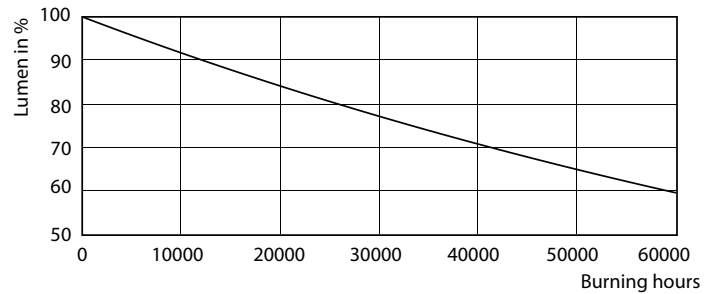

Product gegevens

Algemene informatie	
Lampvoet	GU10
Nominale levensduur	40.000 hr
Schakelcyclus	50.000
Lamptype	LED
Meetreferentie van lichtstroom	Narrow Cone
CE-markering	Ja
Conform EU RoHS-richtlijn	Ja
Gegevens lichttechniek	
Kleurcode	927
Bundelhoek (nom.)	36 graden
Lichtstroom	355 lm
Lichtsterkte (nom.)	800 cd

Kleuraanduiding	Warmwit (WW)
Gecorreleerde kleurtemperatuur (nom)	2700 K
Lichtrendement (gespec.) (nom.)	64 lm/W
Kleurconsistentie	<3
Kleurweergave-index (CRI)	97
LLMF bij einde nominale levensduur (nom.)	70 %
Lichtstroom in conus van 90° (nom.)	355 lm
Flikkerwaarde (PstLM)	1
Stroboscoopeffectwaarde (SVM)	0,4
Photobiological safety according to EN 62471	RG1

MASTER LEDspot ExpertColor MV

Fotometrische gegevens

Light Distribution Diagram - MAS LED ExpertColor 5.5-50W GU10 927 36D

Levensduur

Life Expectancy Diagram - MAS LED ExpertColor 5.5-50W GU10 927 36D

Lumen Maintenance Diagram - MAS LED ExpertColor 5.5-50W GU10 927 36D