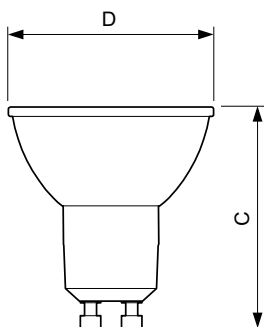

MASTER LEDspot GU10 ExpertColor

Restlichtstrom am Ende der Nennlebensdauer (Nom.)	70 %
Lichtstrom im 90° -Kegel (Nennwert)	355 lm
Flackerwert (PstLM) – Flackerwert gemäß EN 61000-3-3	1
Messung der Sichtbarkeit des Stroboskopeffekts (SVM)	0,4
Photobiologische Sicherheit gemäß EN 62471	RG1

Betrieb und Elektrik

Netzfrequenz	50 to 60 Hz
Eingangsfrequenz	50 bis 60 Hz
Energieverbrauch	5,5 W
Lampenstrom (Nom)	30 mA
Äquivalente Leistung	50 W
Startzeit (Nom)	0,5 s
Aufwärmzeit bis 60 % Licht	0,5 s
Leistungsfaktor (Bruchteil)	0,8
Spannung (Nom)	220-240 V

Temperatur

Gehäusetemperatur (Nom)	80 °C

Lichtregelung und Dimmen

Dimmbar	Nur mit Spezial-Dimmern

Mechanik und Gehäuse	
Kolbenform	PAR16 [PAR 2 Zoll/50 mm]

Genehmigung und Anwendung

Energieeffizienzklasse	G
Geeignet für Akzentbeleuchtung	Ja
Energieverbrauch kWh/1.000 Std.	6 kWh
EPREL Registrierungsnummer	544209
EyeComfort	Ja

Produktdaten

Bestell-Produktname	MAS LED ExpertColor 5.5-50W GU10 927 36D
Gesamtbezeichnung des Produkts	MASTER LED ExpertColor 5.5-50W GU10 927 36D
Gesamt-Produktcode	871869670767800
Bestellcode	70767800
Material-Nr. (12NC)	929001347302
Anzahl pro Verpackung	1
EAN/UPC – Produkt/Kiste	8718696707678
Zähler - Pakete pro Außenkarton	10
EAN Umverpackung	8718696707685

Abmessungsskizzen

Product	D	C
MAS LED ExpertColor 5.5-50W GU10 927 36D	50 mm	54 mm