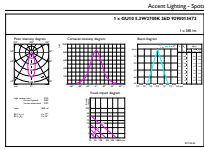

MASTER LEDspot GU10 ExpertColor

Photometrische Daten

Accent Lighting Spots - MAS LED ExpertColor 5.5-50W GU10 927 36D

Spectral Power Distribution Colour - MAS LED ExpertColor 5.5-50W GU10 927 36D