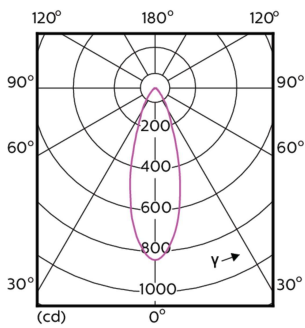

Light Distribution Diagram - MAS LED ExpertColor 5.5-50W GU10 927 36D