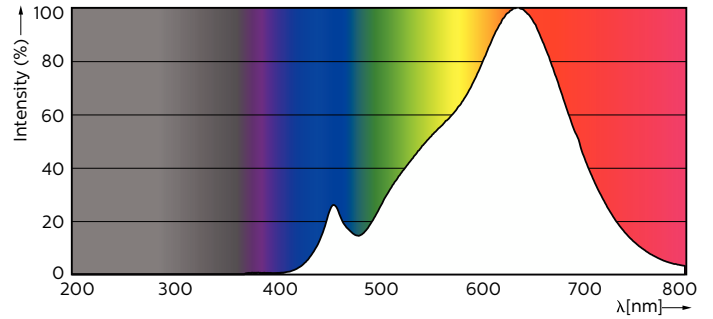

MASTER LEDspot GU10 ExpertColor

Photometrische Daten

Accent Lighting Spots - MAS LED ExpertColor 5.5-50W GU10 927 36D

Spectral Power Distribution Colour - MAS LED ExpertColor 5.5-50W GU10 927 36D