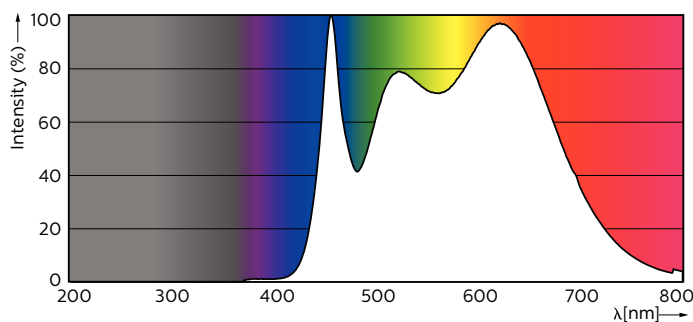

Accent Lighting Spots - MAS LED ExpertColor 5.5-50W GU10 940 25D

Spectral Power Distribution Colour - MAS LED ExpertColor 5.5-50W GU10 940 25D