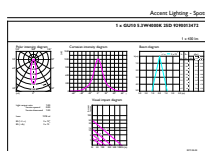

Fotometriska data

Accent Lighting Spots - MAS LED ExpertColor 5.5-50W GU10 940 25D

Spectral Power Distribution Colour - MAS LED ExpertColor 5.5-50W GU10 940 25D