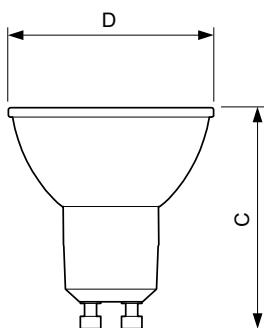

MASTER LEDspot ExpertColor MV

Uppvärmningstid till 60 % ljus	0.5 s
Effektfaktor (fraktion)	0.8
Spänning (nom)	220-240 V

Temperatur

T-Case max. (nom)	80 °C

Styrenheter och dimring

Dimbar	Endast med särskilda dimrar

Mekanik och armaturhus

Lampform	PAR16 [PAR 2 tum/50 mm]

Användning och godkännande

Energieffektivitetsklass	F
Lämplig för accentbelysning	Ja
Energiförbrukning kWh/1 000 tim	6 kWh
EPREL-registreringsnummer	391833

EyeComfort	Ja

Produktdata

Beställningsproduktnamn	MAS LED ExpertColor 5.5-50W GU10 940 25D
Fullständigt produktnamn	MASTER LED ExpertColor 5.5-50W GU10 940 25D
Full EOC	871869670765400
Beskrivning av lokal kod	8292762
Beställningsnummer	70765400
Materialnummer (12NC)	929001347202
Lokal kod	8292762
SAP-Räknare – Antal per förpackning	1
EAN/UPC - Produkt/fodral	8718696707654
Räknare - antal förpackningar per kartong	10
EAN/UPC - Hölje	8718696707661

Måttskiss

Product	D	C
MAS LED ExpertColor 5.5-50W GU10 940 25D	50 mm	54 mm

Fotometriska data