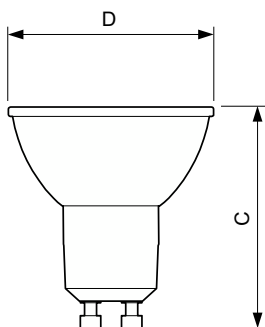

MASTER LEDspot GU10 ExpertColor

Restlichtstrom am Ende der Nennlebensdauer (Nom.)	70 %
Lichtstrom im 90° -Kegel (Nennwert)	375 lm
Flackerwert (PstLM) – Flackerwert gemäß EN 61000-3-3	1
Messung der Sichtbarkeit des Stroboskopeffekts (SVM)	0,4
Photobiologische Sicherheit gemäß EN 62471	RG1

Betrieb und Elektrik

Netzfrequenz	50 to 60 Hz
Eingangsfrequenz	50 bis 60 Hz
Energieverbrauch	5,5 W
Lampenstrom (Nom)	30 mA
Äquivalente Leistung	50 W
Startzeit (Nom)	0,5 s
Aufwärmzeit bis 60 % Licht	0.5 s
Leistungsfaktor (Bruchteil)	0.8
Spannung (Nom)	220-240 V

Temperatur

Gehäusetemperatur (Nom)	80 °C

Lichtregelung und Dimmen

Dimmbar	Nur mit Spezial-Dimmern

Mechanik und Gehäuse

Kolbenausführung	Klar
Kolbenform	PAR16 [PAR 2 Zoll/50 mm]

Genehmigung und Anwendung

Energieeffizienzklasse	G
Geeignet für Akzentbeleuchtung	Ja
Energieverbrauch kWh/1.000 Std.	6 kWh
EPREL Registrierungsnummer	391832
EyeComfort	Ja

Produktinformationen

Bestell-Produktname	MAS LED ExpertColor 5.5-50W GU10 930 25D
Gesamtbezeichnung des Produkts	MASTER LED ExpertColor 5.5-50W GU10 930 25D
Gesamt-Produktcode	871869670763000
Bestellcode	70763000
Material-Nr. (12NC)	929001347102
Anzahl pro Verpackung	1
EAN/UPC – Produkt/Kiste	8718696707630
Zähler - Pakete pro Außenkarton	10
EAN Umverpackung	8718696707647

Abmessungsskizzen

Product	D	C
MAS LED ExpertColor 5.5-50W GU10 930 25D	50 mm	54 mm