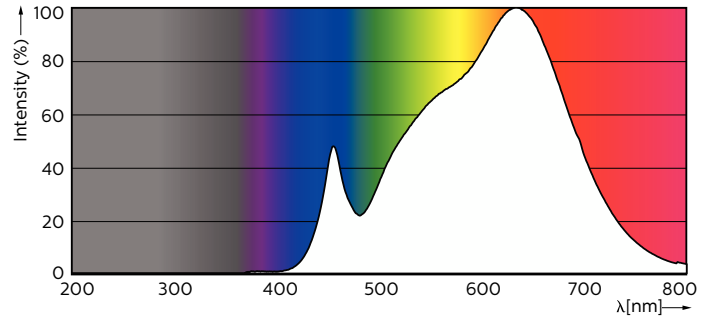

MASTER LEDspot GU10 ExpertColor

Photometrische Daten

Accent Lighting Spots - MAS LED ExpertColor 5.5-50W GU10 930 25D

Spectral Power Distribution Colour - MAS LED ExpertColor 5.5-50W GU10 930 25D