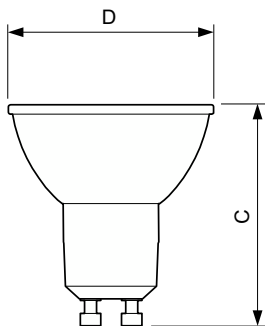

MASTER LEDspot ExpertColor MV

Uppvärmningstid till 60 % ljus	0.5 s
Effektfaktor (fraktion)	0.8
Spänning (nom)	220-240 V
Temperatur	
T-Case max. (nom)	80 °C
Styrenheter och dimring	
Dimbar	Endast med särskilda dimrar
Mekanik och armaturhus	
Ljuskällans ytbehandling	Klar
Lampform	PAR16 [PAR 2 tum/50 mm]
Användning och godkännande	
Energieffektivitetsklass	G
Lämplig för accentbelysning	Ja
Energiförbrukning kWh/1 000 tim	6 kWh
EPREL-registreringsnummer	544212

EyeComfort	Ja
Produktdata	
Beställningsproduktnamn	MAS LED ExpertColor 5.5-50W GU10 927 25D
Fullständigt produktnamn	MAS LED ExpertColor 5.5-50W GU10 927 25D
Full EOC	871869670761600
Beskrivning av lokal kod	8292758
Beställningsnummer	929001347002
Materialnummer (12NC)	929001347002
Lokal kod	8292758
SAP-Räknare – Antal per förpackning	1
EAN/UPC - Produkt/fodral	8718696707616
Räknare - antal förpackningar per kartong	10
EAN/UPC - Hölje	8718696707623

Måttskiss

Product	D	C
MAS LED ExpertColor 5.5-50W GU10 927 25D	50 mm	54 mm

Fotometriska data