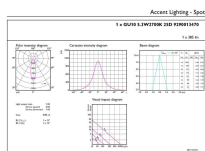

Fotometriska data

Accent Lighting Spots - MAS LED ExpertColor 5.5-50W GU10 927 25D

Spectral Power Distribution Colour - MAS LED ExpertColor 5.5-50W GU10 927 25D