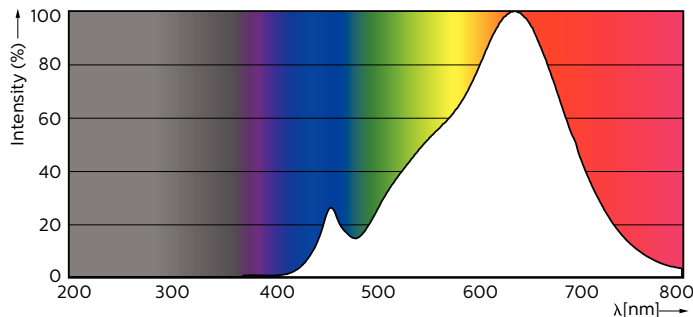

Accent Lighting Spots - MAS LED ExpertColor 5.5-50W GU10 927 25D

Spectral Power Distribution Colour - MAS LED ExpertColor 5.5-50W GU10 927 25D