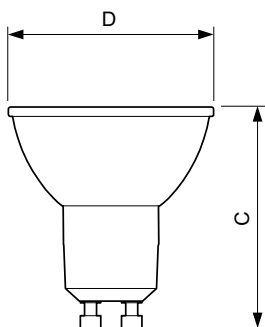

MASTER LEDspot GU10 ExpertColor

Restlichtstrom am Ende der Nennlebensdauer (Nom.)	70 %
Lichtstrom im 90° -Kegel (Nennwert)	280 lm
Flackerwert (PstLM) – Flackerwert gemäß EN 61000-3-3	1
Messung der Sichtbarkeit des Stroboskopeffekts (SVM)	0,4
Photobiologische Sicherheit gemäß EN 62471	RG1

Betrieb und Elektrik

Netzfrequenz	50 to 60 Hz
Eingangsfrequenz	50 bis 60 Hz
Energieverbrauch	3,9 W
Lampenstrom (Nom)	22 mA
Äquivalente Leistung	35 W
Startzeit (Nom)	0,5 s
Aufwärmzeit bis 60 % Licht	0.5 s
Leistungsfaktor (Bruchteil)	0.8
Spannung (Nom)	220-240 V

Temperatur

Gehäusetemperatur (Nom)	80 °C

Lichtregelung und Dimmen

Dimmbar	Nur mit Spezial-Dimmern

Mechanik und Gehäuse	
Kolbenform	PAR16 [PAR 2 Zoll/50 mm]

Genehmigung und Anwendung

Energieeffizienzklasse	G
Geeignet für Akzentbeleuchtung	Ja
Energieverbrauch kWh/1.000 Std.	4 kWh
EPREL Registrierungsnummer	391830
EyeComfort	Ja

Produktdaten

Bestell-Produktname	MAS LED ExpertColor 3.9-35W GU10 930 36D
Gesamtbezeichnung des Produkts	MASTER LED ExpertColor 3.9-35W GU10 930 36D
Gesamt-Produktcode	871869670757900
Bestellcode	70757900
Material-Nr. (12NC)	929001346802
Anzahl pro Verpackung	1
EAN/UPC – Produkt/Kiste	8718696707579
Zähler - Pakete pro Außenkarton	10
EAN Umverpackung	8718696707586

Abmessungsskizzen

Product	D	C
MAS LED ExpertColor 3.9-35W GU10 930 36D	50 mm	54 mm