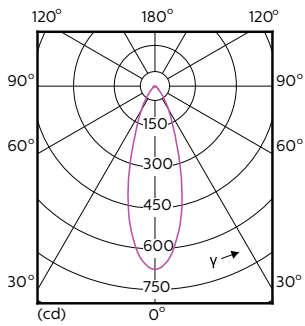

Lichttechnische Daten	
Farbcode	930 [CCT of 3000K]
Ausstrahlungswinkel (Nom)	36 Grad
Lichtstrom	280 lm
Lichtstärke (Nom)	560 cd
Lichtfarbe	Weiß (WH)
Ähnlichste Farbtemperatur (Nom)	3000 K
Nennlichtausbeute (nom.)	71 lm/W
Farbkonsistenz	<3
Farbwiedergabeindex (CRI)	97

Abmessungsskizzen

Product	D	C
MAS LED ExpertColor 3.9-35W GU10 930 36D	50 mm	54 mm

MASTER LEDspot GU10 ExpertColor

Photometrische Daten

Accent Lighting Spots - MAS LED ExpertColor 3.9-35W GU10 930 36D

Spectral Power Distribution Colour - MAS LED ExpertColor 3.9-35W GU10 930 36D

Light Distribution Diagram - MAS LED ExpertColor 3.9-35W GU10 930 36D

Lebensdauer

Life Expectancy Diagram - MAS LED ExpertColor 3.9-35W GU10 930 36D

Lumen Maintenance Diagram - MAS LED ExpertColor 3.9-35W GU10 930 36D