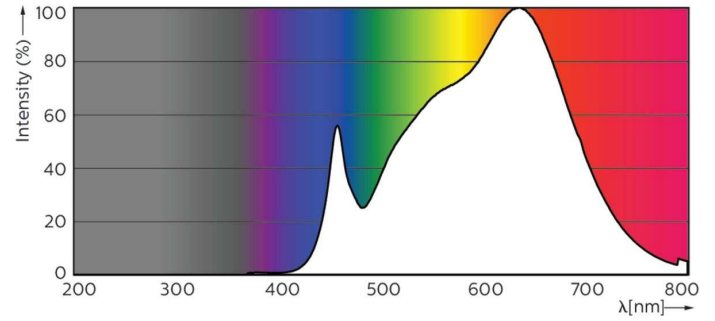

MASTER LEDspot GU10 ExpertColor

MASTER LED ExpertColor 3.9-35W GU10 930 36D

Der beste und schönste LEDspot für den Profi: . Der MASTER LEDspot ExpertColor ist ideal für den 24/7 Betrieb dank seiner langen Nutzlebensdauer von 40.000 Stunden geeignet. Der MASTER LEDspot ExpertColor schafft zudem ein warmes und komfortables Ambiente im Gastgewerbe, Eigenheim und Restaurant. Es erreicht dieses Ambiente durch ein angepasstes Farbspektrum ,welches dem von Halogen ähnlich ist, einen hohem Farbwiedergabeindex sowie leistungsstarker Dimmfunktion. Das Ergebnis? Ein wundervolles Beleuchtungserlebnis. Darüber hinaus ist das innovative Linsendesign ohne Einfassung durch ihr sauberes und klares Aussehen für nahezu jede Inneneinrichtung geeignet.

Lichttechnische Daten	
Farbcode	930 [CCT of 3000K]
Ausstrahlungswinkel (Nom)	36 Grad
Lichtstrom	280 lm
Lichtstärke (Nom)	560 cd
Lichtfarbe	Weiß (WH)
Ähnlichste Farbtemperatur (Nom)	3000 K
Nennlichtausbeute (nom.)	71 lm/W
Farbkonsistenz	<3
Farbwiedergabeindex (CRI)	97

MASTER LEDspot GU10 ExpertColor

Restlichtstrom am Ende der Nennlebensdauer (Nom.)	70 %
Lichtstrom im 90° -Kegel (Nennwert)	280 lm
Flackerwert (PstLM) – Flackerwert gemäß EN 61000-3-3	1
Messung der Sichtbarkeit des Stroboskopeffekts (SVM)	0,4
Photobiologische Sicherheit gemäß EN 62471	RG1

Abmessungsskizzen

Product	D	C
MAS LED ExpertColor 3.9-35W GU10 930 36D	50 mm	54 mm

MASTER LEDspot GU10 ExpertColor

Photometrische Daten

Accent Lighting Spots - MAS LED ExpertColor 3.9-35W GU10 930 36D

Spectral Power Distribution Colour - MAS LED ExpertColor 3.9-35W GU10 930 36D