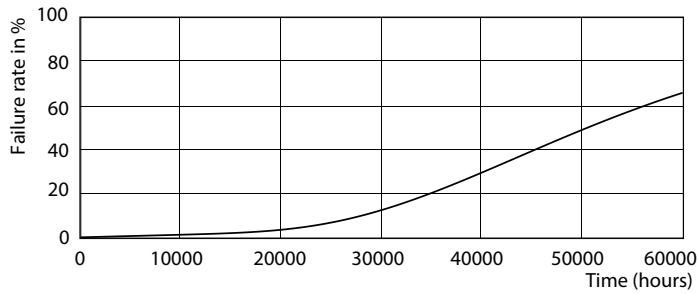

Levensduur