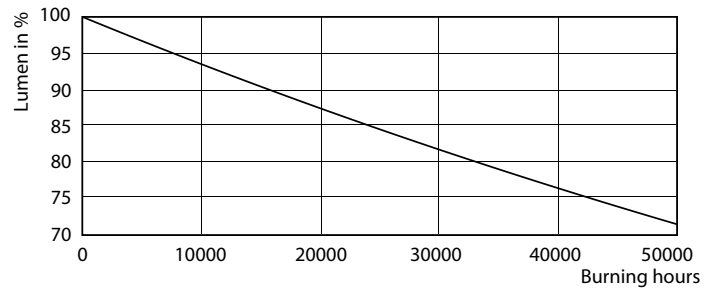

Product gegevens

Algemene informatie		LLMF bij einde nominale levensduur (nom.) 70 %	
Lampvoet	G5 [G5]	Bedrijfs- en elektrische gegevens	
Nominale levensduur	60.000 hr	Ingangsfrequentie	40000-75000 Hz
Schakelcyclus	50.000	Ingangsfrequentie	40000-75000 Hz
Lamptype	LED	Energieverbruik	36 W
Meetreferentie van lichtstroom	Sphere	Lampstroom (max.)	750 mA
CE-markering	Ja	Lampstroom (min.)	550 mA
Conform EU RoHS-richtlijn	Ja	Opstarttijd (nom.)	0,5 s
Gegevens lichttechniek		Opwarmtijd tot 60% licht	0,5 s
Kleurcode	840 [CCT of 4000K]	Arbeidsfactor	0,9
Bundelhoek (nom.)	160 graden	Spanning (nom.)	65-75 V
Lichtstroom	5.600 lm	Operationele temperatuur	
Kleuraanduiding	Koelwit (CW)	Omgevingstemperatuurbereik	-20 °C t/m 45 °C
Gecorrigeerde kleurtemperatuur (nom)	4000 K	T-behuizing maximaal (nom.)	75 °C
Lichtrendement (gespec.) (nom.)	155 lm/W		
Kleurconsistentie	<6		
Kleurweergave-index (CRI)	80		

MASTER LEDtube InstantFit HF T5

Fotometrische gegevens

Light Distribution Diagram - MAS LEDtube HF 1500mm UO 36W 840 T5

Levensduur

Life Expectancy Diagram - MAS LEDtube HF 1500mm UO 36W 840 T5

Lumen Maintenance Diagram - MAS LEDtube HF 1500mm UO 36W 840 T5