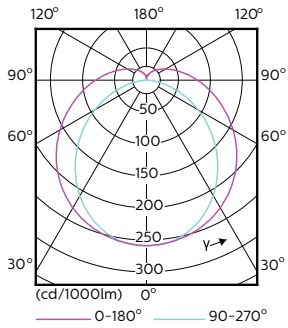

Maatschets

Product	D1	D2	A1	A2	A3
MAS LEDtube HF 1500mm UO 36W 840 T5	15,2 mm	21 mm	1.447,8 mm	1.454,9 mm	1.462 mm

Fotometrische gegevens

General uniform lighting - MAS LEDtube HF 1500mm UO 36W 840 T5

Spectral Power Distribution Colour - MAS LEDtube HF 1500mm UO 36W 840 T5

MASTER LEDtube InstantFit HF T5

Fotometrische gegevens

Light Distribution Diagram - MAS LEDtube HF 1500mm UO 36W 840 T5

Levensduur

Life Expectancy Diagram - MAS LEDtube HF 1500mm UO 36W 840 T5

Lumen Maintenance Diagram - MAS LEDtube HF 1500mm UO 36W 840 T5