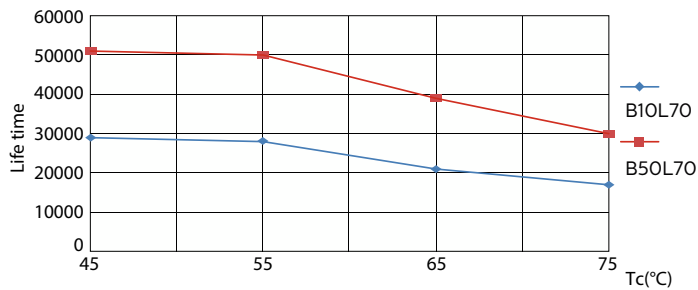

Product gegevens

Algemene informatie		LLMF bij einde nominale levensduur (nom.) 70 %	
Lampvoet	G5 [G5]	Bedrijfs- en elektrische gegevens	
Nominale levensduur	60.000 hr	Ingangsfrequentie	40000-75000 Hz
Schakelcyclus	50.000	Ingangsfrequentie	40000-75000 Hz
Lamptype	LED	Energieverbruik	36 W
Meetreferentie van lichtstroom	Sphere	Lampstroom (max.)	750 mA
CE-markering	Ja	Lampstroom (min.)	550 mA
Conform EU RoHS-richtlijn	Ja	Opstarttijd (nom.)	0,5 s
Gegevens lichttechniek		Opwarmtijd tot 60% licht	0,5 s
Kleurcode	840 [CCT of 4000K]	Arbeidsfactor	0,9
Bundelhoek (nom.)	160 graden	Spanning (nom.)	65-75 V
Lichtstroom	5.600 lm	Operationele temperatuur	
Kleuraanduiding	Koelwit (CW)	Omgevingstemperatuurbereik	-20 °C t/m 45 °C
Gecorrigeerde kleurtemperatuur (nom)	4000 K	T-behuizing maximaal (nom.)	75 °C
Lichtrendement (gespec.) (nom.)	155 lm/W		
Kleurconsistentie	<6		
Kleurweergave-index (CRI)	80		

MASTER LEDtube InstantFit HF T5

Fotometrische gegevens

Light Distribution Diagram - MAS LEDtube HF 1500mm UO 36W 840 T5

Levensduur

Life Expectancy Diagram - MAS LEDtube HF 1500mm UO 36W 840 T5

Lumen Maintenance Diagram - MAS LEDtube HF 1500mm UO 36W 840 T5