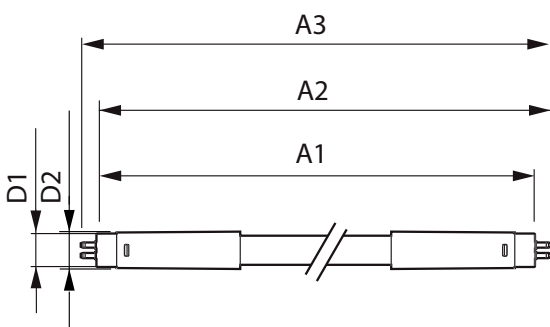

MASTER LEDtube InstantFit HF T5

Dimbaarheid en regelsystemen

Dimbaar	Nee

Eigenschappen behuizing en afmetingen

Lampafwerking	Mat
Lampmateriaal	Kunststof
Productlengte	1.500 mm

Keurmerken en classificaties

Energie-efficiëntielabel	D
Energiebesparend product	Ja
Keurmerken	Conform RoHS TÜV CE-markering KEMA Keur-certificaat
Energieverbruik kWh/1.000 uur	36 kWh
EPREL-registratienummer	415182

Productgegevens

Productnaam voor bestelling	MAS LEDtube HF 1500mm UO 36W 840 T5
Volledige productnaam	Master LEDtube HF 1500mm UO 36W 840 T5
Full EOC	871869670603900
Bestelcode	70603900
Materiaalnr. (12NC)	929001346202
Lokale code	MTT5UO15036W840
Numerator - Aantal per pak	1
EAN/UPC - product/behuizing	8718696706039
Numerator - Dozen per buitendoos	10
EAN/UPC - Case	8718696706046

Maatschets

Product	D1	D2	A1	A2	A3
MAS LEDtube HF 1500mm UO 36W 840 T5	15,2 mm	21 mm	1.447,8 mm	1.454,9 mm	1.462 mm

Fotometrische gegevens