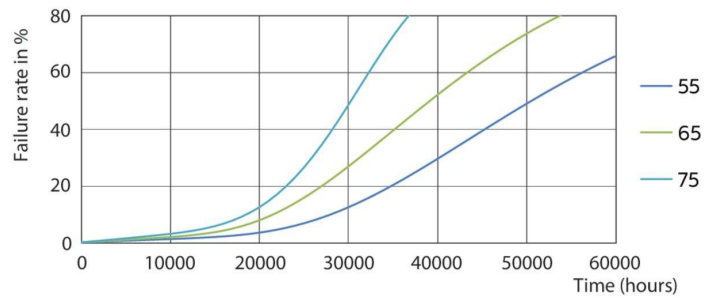

Lumen Maintenance Diagram - MAS LEDtube HF 1500mm UO 36W 840 T5

Life Expectancy Diagram - MAS LEDtube HF 1500mm UO 36W 840 T5