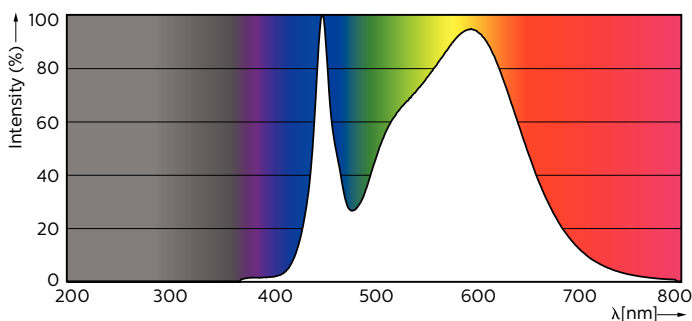

General uniform lighting - MAS LEDtube HF 1500mm UO 36W 840 T5

Spectral Power Distribution Colour - MAS LEDtube HF 1500mm UO 36W 840 T5