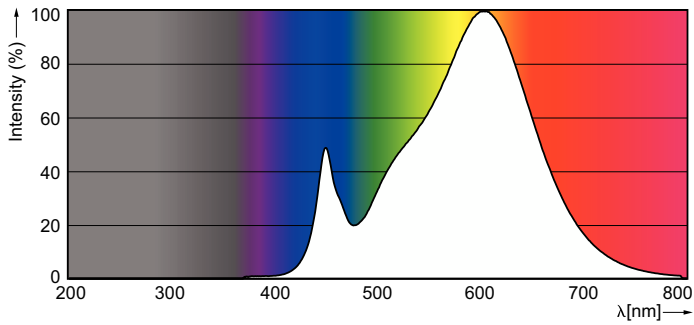

MASTER LEDtube InstantFit HF T5

Fotometriska data

Spectral Power Distribution Colour - MAS LEDtube HF 1500mm UO 36W 830 T5