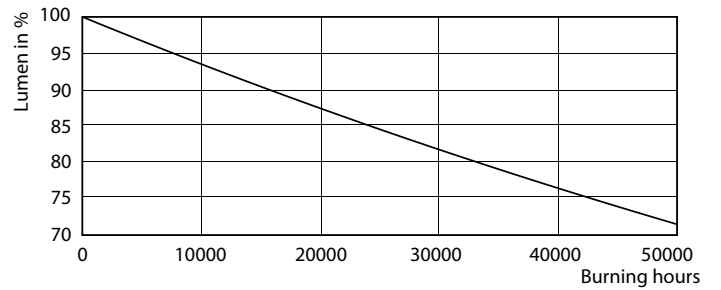

MASTER LEDtube InstantFit HF T5

Fotometriska data

Spectral Power Distribution Colour - MAS LEDtube HF 1500mm UO 36W 830 T5

Livslängd

Life Expectancy Diagram - MAS LEDtube HF 1500mm UO 36W 830 T5

Lumen Maintenance Diagram - MAS LEDtube HF 1500mm UO 36W 830 T5