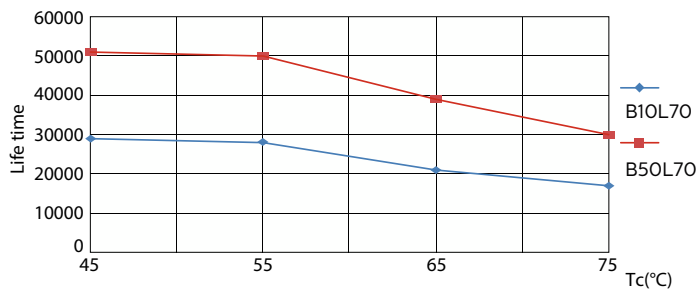

MASTER LEDtube InstantFit HF T5

Fotometriska data

Spectral Power Distribution Colour - MAS LEDtube HF 1500mm UO 36W 830 T5

Livslängd

Life Expectancy Diagram - MAS LEDtube HF 1500mm UO 36W 830 T5

Lumen Maintenance Diagram - MAS LEDtube HF 1500mm UO 36W 830 T5