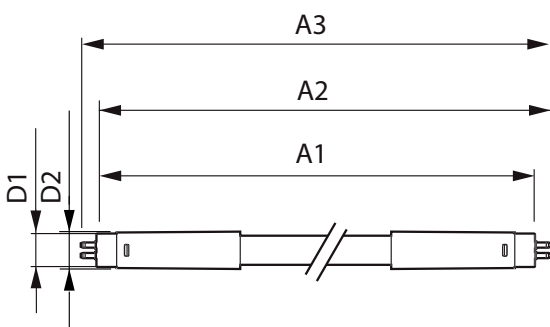

MASTER LEDtube InstantFit HF T5

Styrenheter och dimring

Dimbar	Nej

Mekanik och armaturhus

Ljuskällans ytbehandling	Frostad
Material i lampan	Plast
Produktens längd	1 500 mm

Användning och godkännande

Energieffektivitetsklass	E
Energisparande produkt	Ja
Godkännandemärkningar	Uppfyller RoHS TUV CE-märkning KEMA Keur-certifikat
Energiförbrukning kWh/1 000 tim	36 kWh
EPREL-registreringsnummer	415181

Produktdata

Beställningsproduktnamn	MAS LEDtube HF 1500mm UO 36W 830 T5
Fullständigt produktnamn	Master LEDtube HF 1500mm UO 36W 830 T5
Full EOC	871869670599500
Beskrivning av lokal kod	8292784
Beställningsnummer	70599500
Materialnummer (12NC)	929001346102
Lokal kod	8292784
SAP-Räknare – Antal per förpackning	1
EAN/UPC - Produkt/fodral	8718696705995
Räknare - antal förpackningar per kartong	10
EAN/UPC - Hölje	8718696706008

Måttskiss

Product	D1	D2	A1	A2	A3
MAS LEDtube HF 1500mm UO 36W 830 T5	15,2 mm	21 mm	1 447,8 mm	1 454,9 mm	1 462 mm

Fotometriska data