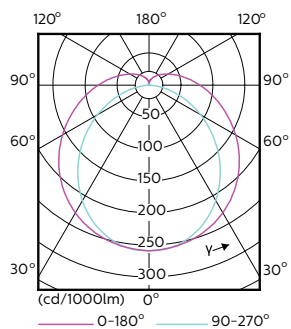

Måttskiss

Product	D1	D2	A1	A2	A3
MAS LEDtube HF 1500mm UO 36W 830 T5	15,2 mm	21 mm	1 447,8 mm	1 454,9 mm	1 462 mm

Fotometriska data

General uniform lighting - MAS LEDtube HF 1500mm UO 36W 830 T5

Light Distribution Diagram - MAS LEDtube HF 1500mm UO 36W 830 T5