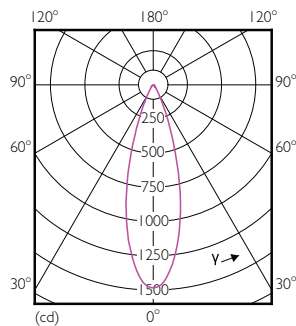

Fotometrie

Light Distribution Diagram - MAS LED ExpertColor 6.5-35W MR16 930 36D