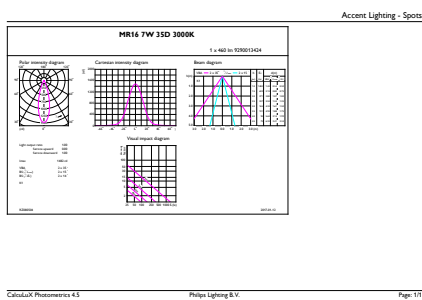

Fotometrie

Accent Lighting Spots - MAS LED ExpertColor 6.5-35W MR16 930 36D