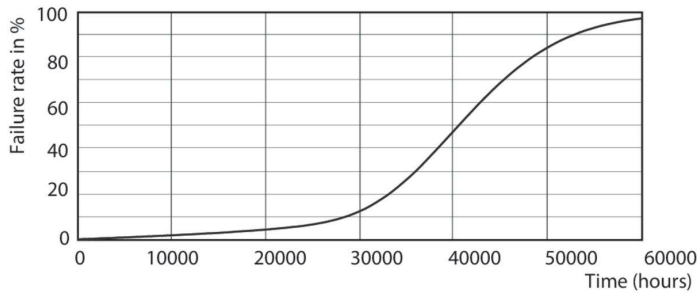

Durata

Life Expectancy Diagram - MAS LED ExpertColor 6.5-35W MR16 930 36D