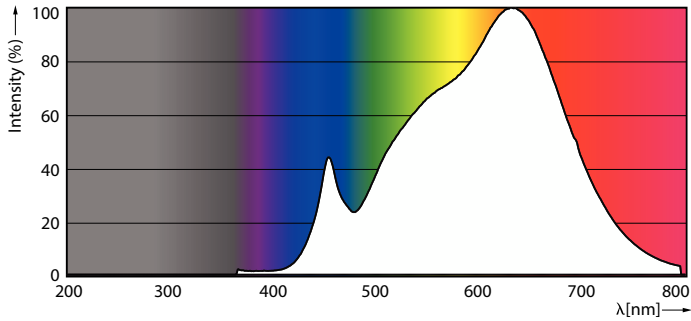

MASTER LEDspot ExpertColor LV

Fotometrie

Spectral Power Distribution Colour - MAS LED ExpertColor 6.5-35W MR16 930 36D