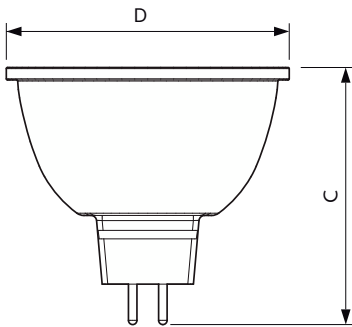

MASTER LEDspot ExpertColor LV

Temperatura	
Temp. massima involucri (Nom)	90 °C
Controlli e dimmerazione	
Dimmerabile	Si
Meccanica e corpo	
Forma lampadina	MR16 [2"/50 mm]
Approvazione e applicazione	
Adatto all'illuminazione d'accento	Si
Consumo energetico kWh/1000 h	8 kWh
EyeComfort	Si
Dati del prodotto	
Nome prodotto ordine	MAS LED ExpertColor 6,5-35W MR16 930 36D

Nome completo prodotto	MASTER LED ExpertColor 6.5-35W MR16 930 36D
Full EOC	871869673885600
Codice d'ordine	73885600
Codice materiale (12NC)	929001342402
Codice locale	MLGU533593036X
Numeratore SAP - Quantità per confezione	1
EAN/UPC - Prodotto/scatola	8718696738856
Numeratore - Confezioni per scatola esterna	10
EAN/UPC - Case	8718696738863

Disegno tecnico

Product	D	C
MAS LED ExpertColor 6.5-35W MR16 930 36D	51 mm	46 mm