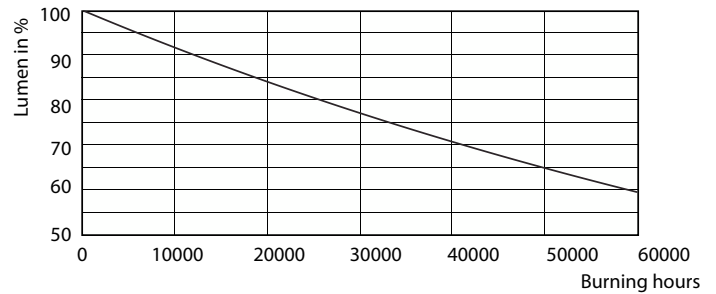

Lumen Maintenance Diagram - MAS LED ExpertColor 6.5-35W MR16 930 36D