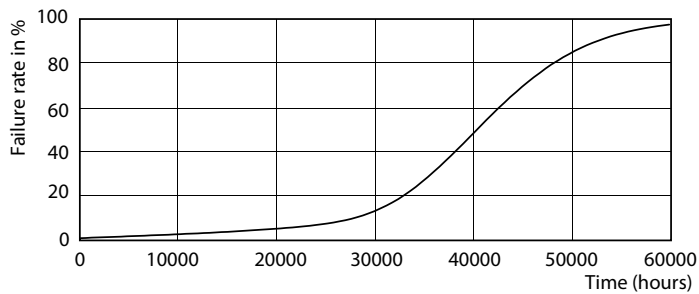

MASTER LEDspot ExpertColor LV

Fotometrie

Master LEDspot ExpertColor LV 50W GU5.3 930 60D

Durata

Master LEDspot ExpertColor LV 50W EZ10 927 10D

Master LEDspot ExpertColor LV 50W EZ10 927 10D