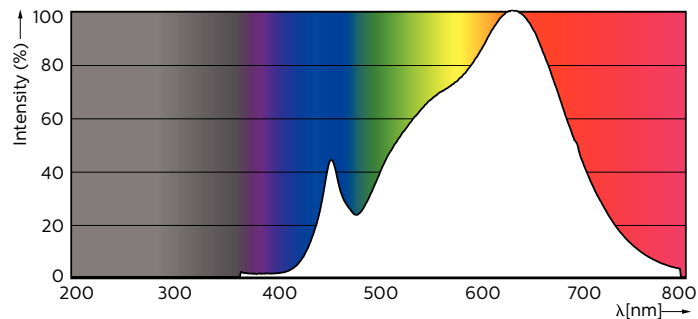

Fotometrie

Master LEDspot ExpertColor LV 50W EZ10 930 10D