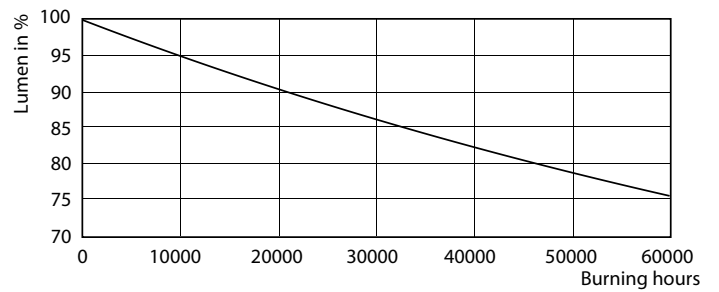

MASTER LEDspot ExpertColor LV

Fotometrie

Master LEDspot ExpertColor LV 50W GU5.3 930 60D

Durata

Master LEDspot ExpertColor LV 50W EZ10 927 10D

Master LEDspot ExpertColor LV 50W EZ10 927 10D