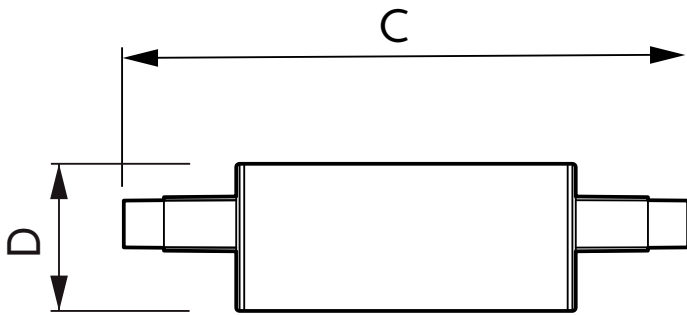

CorePro LED lineales R7S

Características mecânicas e compartimento

Formato da lâmpada	Outros

Aprovação e aplicação

Classe de Eficiência Energética	E
Consumo de energia kWh/1000 h	8 kWh
Número de registo EPREL	465220
EyeComfort	Sim

Dados do produto

Nome de produto da encomenda	CorePro LEDlinear ND 7.5-60W R7S 78mm840

Nome do produto completo	CorePro LEDlinear ND 7.5-60W R7S 78mm840
Código do produto completo	871869671396900
Código de encomenda	71396900
N.º material (12NC)	929001339102
Numerador – Quantidade por embalagem	1
EAN/UPC – Produto/caixa	8718696713969
Numerador – Embalagens por caixa exterior	10
EAN/UPC – Caso	8718696713976

Desenho dimensional

Product	D	C
CorePro LEDlinear ND 7.5-60W R7S 78mm840	29 mm	78 mm

Dados fotométricos