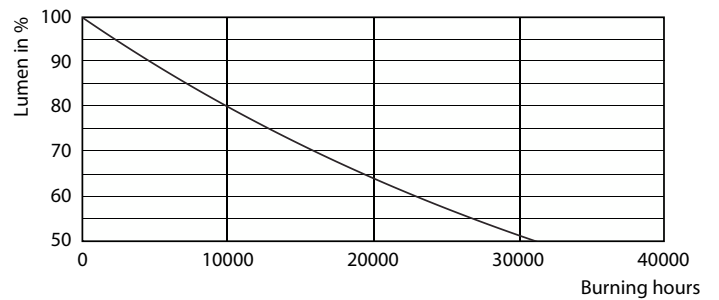

Données du produit

Informations générales	
Culot	R7S [R7s]
Durée de vie nominale	15 000 h
Nombre de cycles d'allumage	50 000
Type de lampe	LED
Référence de mesure de flux	Sphere
Marquage CE	Oui
Conforme à RoHS	Oui
Données techniques de l'éclairage	
Code couleur	840 [CCT of 4000K]
Flux lumineux	1 000 lm
Désignation de la couleur	Blanc froid (CW)
Température de couleur corrélée (nom.)	4000 K
Efficacité lumineuse (nominale)	133,33 lm/W
Cohérence des couleurs	<6
Indice de rendu de couleur (IRC)	80
LLMF à la fin de la durée de vie nominale (nom.)	70 %
Valeur de scintillement (PstLM)	1

Lampes CorePro LEDlinear R7S

Données photométriques

Light Distribution Diagram - CorePro LEDlinear ND 7.5-60W R7S 78mm840

Durée de vie

Life Expectancy Diagram - CorePro LEDlinear ND 7.5-60W R7S 78mm840

Lumen Maintenance Diagram - CorePro LEDlinear ND 7.5-60W R7S 78mm840