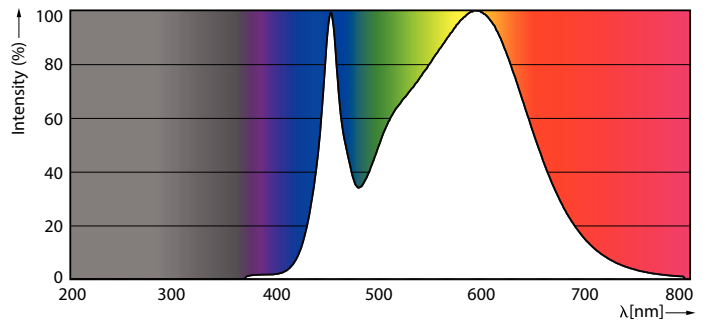

Accent Lighting Spots - CorePro LEDlinear ND 7.5-60W R7S 78mm840

Spectral Power Distribution Colour - CorePro LEDlinear ND 7.5-60W R7S 78mm840