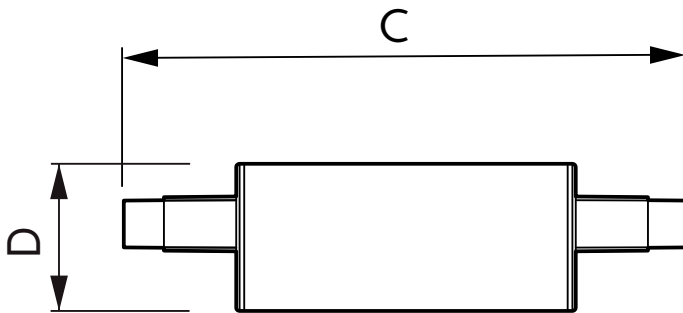

Lampes CorePro LEDlinear R7S

Mécanique et boîtier

Forme de la lampe	Autre

Approbation et application

Classe d'efficacité énergétique	E
Consommation d'énergie kWh/1 000 h	8 kWh
Numéro d'enregistrement EPREL	465220
EyeComfort	Oui

Données du produit

Nom du produit de la commande	CorePro LEDlinear ND 7.5-60W R7S 78mm840

Nom de produit complet	CorePro LEDlinear ND 7.5-60W R7S 78mm840
Code EOC	871869671396900
Code de commande	71396900
Code 12NC	929001339102
Quantité par pack	1
Code EAN – Produit/Boîte	8718696713969
Conditionnement par carton	10
Codes EAN/UPC – Boîte	8718696713976

Schéma dimensionnel

Product	D	C
CorePro LEDlinear ND 7.5-60W R7S 78mm840	29 mm	78 mm

Données photométriques