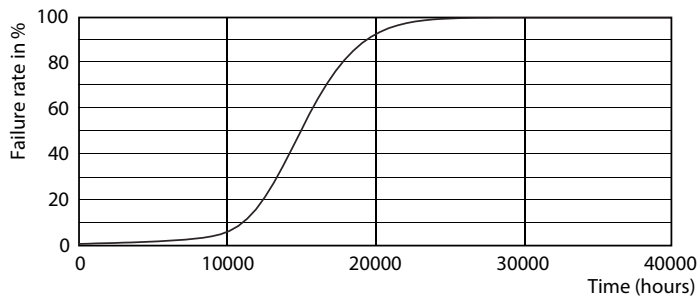

Durée de vie

Life Expectancy Diagram - CorePro LEDlinear ND 7.5-60W R7S 78mm840