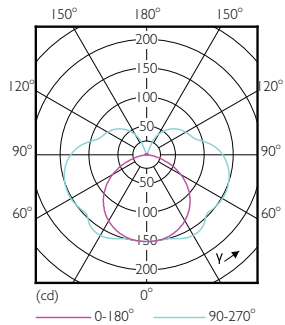

Lampes CorePro LEDlinear R7S

Données photométriques

Light Distribution Diagram - CorePro LEDlinear ND 7.5-60W R7S 78mm840