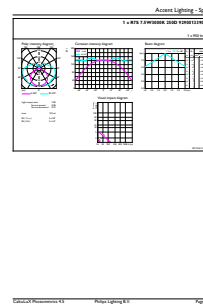

Accent Lighting Spots - CorePro LEDlinear ND 7.5-60W R7S 78mm830

Fotometriska data