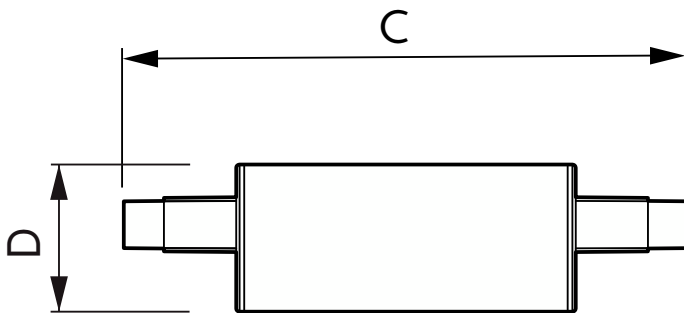

CorePro LEDlinear MV

EyeComfort	Ja
Produktdata	
Beställningsproduktnamn	CorePro LEDlinear ND 7.5-60W R7S 78mm830
Fullständigt produktnamn	CorePro LEDlinear ND 7.5-60W R7S 78mm830
Full EOC	871869671394500
Beskrivning av lokal kod	8293203

Beställningsnummer	929001339002
Materialnummer (12NC)	929001339002
Lokal kod	8293203
SAP-Räknare – Antal per förpackning	1
EAN/UPC - Produkt/fodral	8718696713945
Räknare - antal förpackningar per kartong	10
EAN/UPC - Hölje	8718696713952

Måttskiss

Product	D	C
CorePro LEDlinear ND 7.5-60W R7S 78mm830	29 mm	78 mm