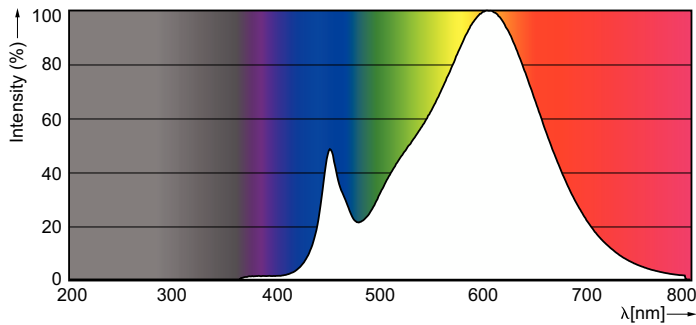

Fotometriska data

Spectral Power Distribution Colour - CorePro LEDlinear ND 7.5-60W R7S 78mm830