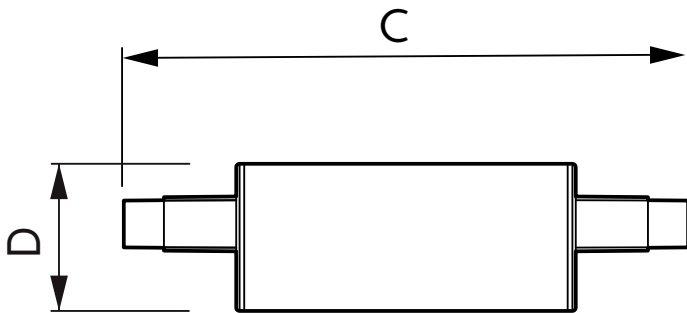

CorePro LED lineales R7S

Características mecánicas e compartimento

Formato da lâmpada	Outros

Aprovação e aplicação

Classe de Eficiência Energética	E
Consumo de energia kWh/1000 h	8 kWh
Número de registo EPREL	465219
EyeComfort	Sim

Dados do produto

Nome de produto da encomenda	CorePro LEDlinear ND 7.5-60W R7S 78mm830

Nome do produto completo	CorePro LEDlinear ND 7.5-60W R7S 78mm830
Código do produto completo	871869671394500
Código de encomenda	71394500
N.º material (12NC)	929001339002
Numerador – Quantidade por embalagem	1
EAN/UPC – Produto/caixa	8718696713945
Numerador – Embalagens por caixa exterior	10
EAN/UPC – Caso	8718696713952

Desenho dimensional

Product	D	C
CorePro LEDlinear ND 7.5-60W R7S 78mm830	29 mm	78 mm