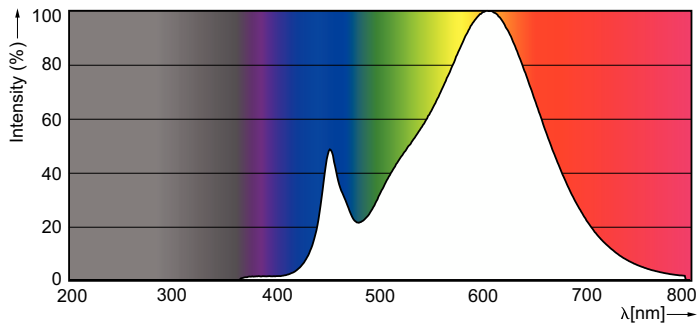

Dados fotométricos

Spectral Power Distribution Colour - CorePro LEDlinear ND 7.5-60W R7S 78mm830

Accent Lighting Spots - CorePro LEDlinear ND 7.5-60W R7S 78mm830