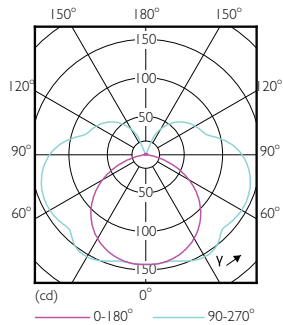

Caraterísticas técnicas da luz	
Código da cor	830 [CCT of 3000K]
Fluxo Luminoso	950 lm
Designação da cor	Branco (WH)
Temperatura de cor correlacionada	3000 K
Eficiência luminosa (nominal) (Nom.)	126,67 lm/W
Consistência da cor	<6
Color rendering index (CRI)	80
LLMF no final da vida útil nominal (Nom.)	70 %
Valor de cintilação (PstLM) – Valor de cintilação em conformidade com a norma EN 61000-3-3	1

Desenho dimensional

Product	D	C
CorePro LEDlinear ND 7.5-60W R7S 78mm830	29 mm	78 mm

Dados fotométricos

Spectral Power Distribution Colour - CorePro LEDlinear ND 7.5-60W R7S 78mm830

Accent Lighting Spots - CorePro LEDlinear ND 7.5-60W R7S 78mm830

CorePro LED lineales R7S

Dados fotométricos

Light Distribution Diagram - CorePro LEDlinear ND 7.5-60W R7S 78mm830

Vida útil

Life Expectancy Diagram - CorePro LEDlinear ND 7.5-60W R7S 78mm830

Lumen Maintenance Diagram - CorePro LEDlinear ND 7.5-60W R7S 78mm830