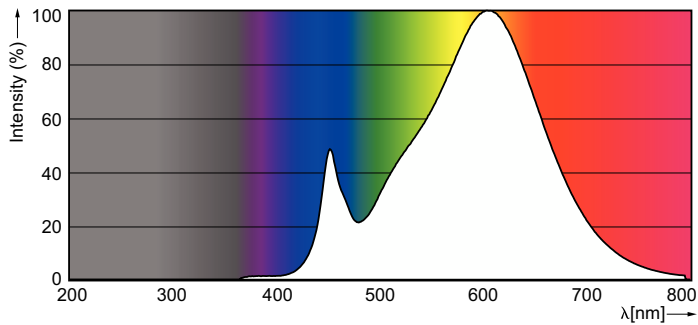

Fotometrische gegevens

Spectral Power Distribution Colour - CorePro LEDlinear ND 7.5-60W R7S 78mm830