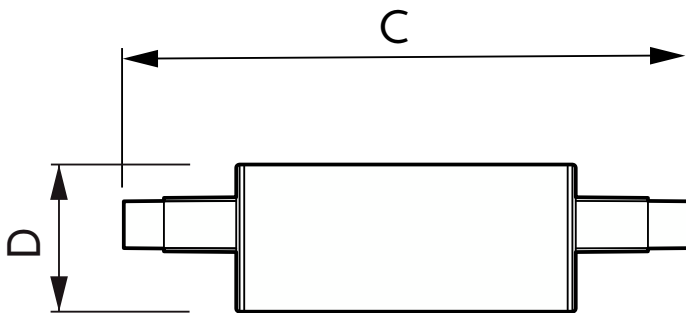

CorePro LEDlinear MV

EyeComfort	Ja
Productgegevens	
Productnaam voor bestelling	CorePro LEDlinear ND 7.5-60W R7S 78mm830
Volledige productnaam	CorePro LEDlinear ND 7.5-60W R7S 78mm830
Full EOC	871869671394500
Bestelcode	8718696713945

Materiaalnr. (12NC)	929001339002
Lokale code	CR7S60W830
Numerator - Aantal per pak	1
EAN/UPC - product/behuizing	8718696713945
Numerator - Dozen per buitendoos	10
EAN/UPC - Case	8718696713952

Maatschets

Product	D	C
CorePro LEDlinear ND 7.5-60W R7S 78mm830	29 mm	78 mm