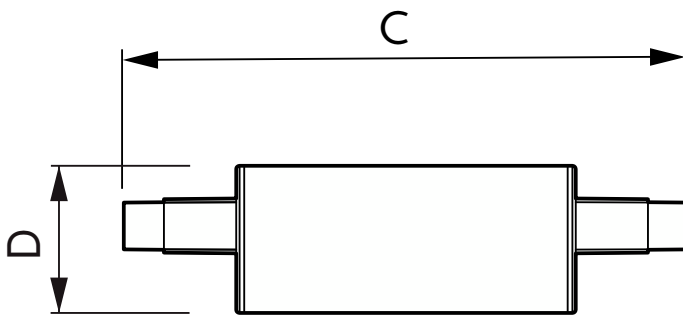

CorePro LEDlinear MV

Approvazione e applicazione

Classe di efficienza energetica	E
Consumo energetico kWh/1000 h	8 kWh
Numero di registrazione EPREL	465219
EyeComfort	Sì

Condizioni di applicazione

Può essere utilizzato in apparecchi per illuminazione chiusi?	No

Dati del prodotto

Nome prodotto ordine	CorePro LEDlinear ND 7.5-60W R7S 78mm830

Nome completo prodotto	CorePro LEDlinear ND 7.5-60W R7S 78mm830
Full EOC	871869671394500
Descrizione codice locale	CORER7S60830C
Codice d'ordine	71394500
Codice materiale (12NC)	929001339002
Codice locale	CORER7S60830C
Numeratore SAP - Quantità per confezione	1
EAN/UPC - Prodotto/scatola	8718696713945
Numeratore - Confezioni per scatola esterna	10
EAN/UPC - Case	8718696713952

Disegno tecnico

Product	D	C
CorePro LEDlinear ND 7.5-60W R7S 78mm830	29 mm	78 mm