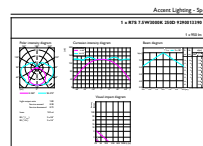

Fotometrie

Spectral Power Distribution Colour - CorePro LEDlinear ND 7.5-60W R7S 78mm830

Accent Lighting Spots - CorePro LEDlinear ND 7.5-60W R7S 78mm830