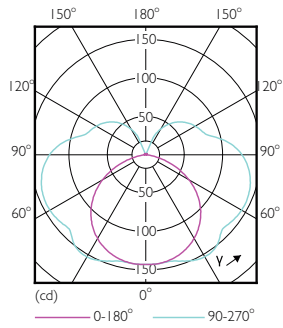

CorePro LEDlinear MV

Fotometrie

Light Distribution Diagram - CorePro LEDlinear ND 7.5-60W R7S 78mm830