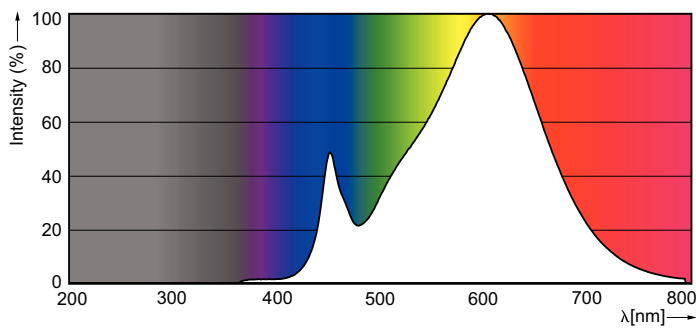

Fotometrie

Spectral Power Distribution Colour - CorePro LEDlinear ND 7.5-60W R7S 78mm830

Accent Lighting Spots - CorePro LEDlinear ND 7.5-60W R7S 78mm830