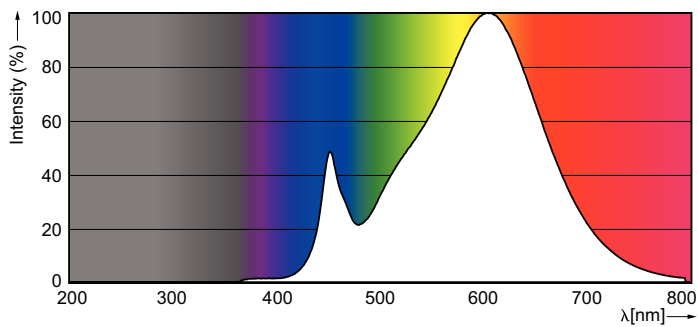

Données photométriques

Spectral Power Distribution Colour - CorePro LEDlinear ND 7.5-60W R7S
78mm830

Accent Lighting Spots - CorePro LEDlinear ND 7.5-60W R7S 78mm830