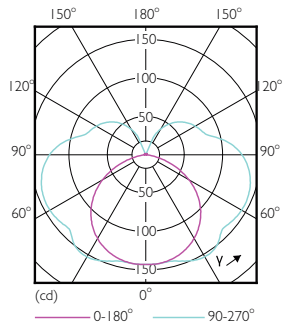

Données techniques de l'éclairage	
Code couleur	830 [CCT of 3000K]
Flux lumineux	950 lm
Désignation de la couleur	Blanc (WH)
Température de couleur corrélée (nom.)	3000 K
Efficacité lumineuse (nominale)	126,67 lm/W
Cohérence des couleurs	<6
Indice de rendu de couleur (IRC)	80
LLMF à la fin de la durée de vie nominale (nom.)	70 %
Valeur de scintillement (PstLM)	1

## Schéma dimensionnel

Product	D	C
CorePro LEDlinear ND 7.5-60W R7S 78mm830	29 mm	78 mm

## Données photométriques

Spectral Power Distribution Colour - CorePro LEDlinear ND 7.5-60W R7S  
78mm830

Accent Lighting Spots - CorePro LEDlinear ND 7.5-60W R7S 78mm830

## Données photométriques

Light Distribution Diagram - CorePro LEDlinear ND 7.5-60W R7S 78mm830