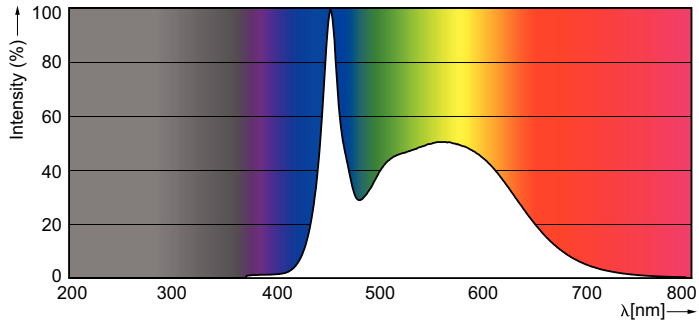

CorePro LEDtube EM/Mains

Fotometrie

Spectral Power Distribution Colour - CorePro LEDtube 1200mm 14.5W865