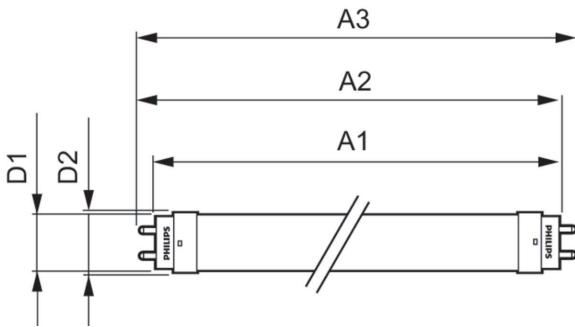

Temperatura	
Range temperatura ambiente	Da -20 °C a 45 °C
Temp. massima involucro (Nom)	40 °C

CorePro LEDtube EM/Mains

Controlli e dimmerazione

Dimmerabile	No
-------------	----

Meccanica e corpo

Materiale della lampadina	Vetro
Lunghezza prodotto	1.200 mm

Disegno tecnico

Product	D1	D2	A1	A2	A3
CorePro LEDtube 1200mm 14.5W865	25,7 mm	28 mm	1.198 mm	1.205 mm	1.212 mm

Fotometrie

General uniform lighting - CorePro LEDtube 1200mm 14.5W865

Light Distribution Diagram - CorePro LEDtube 1200mm 14.5W865