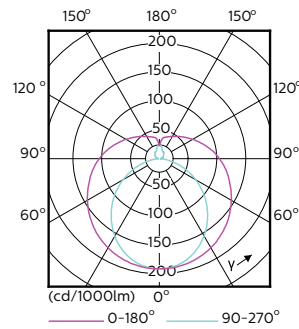

Dati tecnici di illuminazione	
Codice colore	865 [CCT of 6500K]
Angolo del fascio (Nom)	240 °
Flusso luminoso	1.600 lm
Designazione colore	Cool Daylight
Temperatura del colore correlata	6500 K
Efficienza luminosa (specificata) (Nom)	110,00 lm/W
Uniformità del colore	<6
Indice di resa cromatica (CRI)	80
LLMF a fine durata vita nominale (Nom)	70 %
Valore di tremolio (PstLM)	2

Temperatura	
Range temperatura ambiente	Da -20 °C a 45 °C
Temp. massima involucro (Nom)	40 °C

CorePro LEDtube EM/Mains

Controlli e dimmerazione

Dimmerabile	No
-------------	----

Meccanica e corpo

Materiale della lampadina	Vetro
Lunghezza prodotto	1.200 mm

Disegno tecnico

Product	D1	D2	A1	A2	A3
CorePro LEDtube 1200mm 14.5W865	25,7 mm	28 mm	1.198 mm	1.205 mm	1.212 mm

Fotometrie

General uniform lighting - CorePro LEDtube 1200mm 14.5W865

Light Distribution Diagram - CorePro LEDtube 1200mm 14.5W865

CorePro LEDtube EM/Mains

Fotometrie

Spectral Power Distribution Colour - CorePro LEDtube 1200mm 14.5W865

Durata

Life Expectancy Diagram - CorePro LEDtube 1200mm 14.5W865

Life Expectancy Diagram - CorePro LEDtube 1200mm 14.5W865