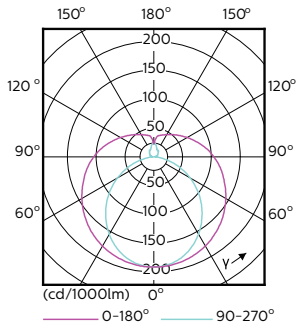

Warnings and safety

• -

Dati del prodotto

Informazioni generali	
Attacco	G13 [Medium Bi-Pin Fluorescent]
Durata nominale	30.000 ore
Ciclo di commutazione on/off	200.000
Lighting Technology	LED
Conformità a RoHS EU	Sì
Dati tecnici di illuminazione	
Codice colore	840 [CCT of 4000K]
Angolo del fascio (Nom)	240 °
Flusso luminoso	1.600 lm
Designazione colore	Bianco freddo (CW)
Temperatura del colore correlata	4000 K
Efficienza luminosa (specificata) (Nom)	110,00 lm/W
Uniformità del colore	<6
Indice di resa cromatica (CRI)	80
LLMF a fine durata vita nominale (Nom)	70 %
Valore di tremolio (PstLM)	2

CorePro LEDtube EM/Mains

Controlli e dimmerazione

Dimmerabile	No
-------------	----

Meccanica e corpo

Materiale della lampadina	Vetro
Lunghezza prodotto	1.200 mm

Approvazione e applicazione

Prodotto per il risparmio energetico	Sì
Marchi di approvazione	Marchio CE Conformità RoHS Certificato KEMA Keur
Consumo energetico kWh/1000 h	15 kWh

Disegno tecnico

Product	D1	D2	A1	A2	A3
CorePro LEDtube 1200mm 14.5W840	25,7 mm	28 mm	1.198 mm	1.205 mm	1.212 mm

Fotometrie

General uniform lighting - CorePro LEDtube 1200mm 14.5W840

Spectral Power Distribution Colour - CorePro LEDtube 1200mm 14.5W840

CorePro LEDtube EM/Mains

Fotometrie

Light Distribution Diagram - CorePro LEDtube 1200mm 14.5W840

Durata

Life Expectancy Diagram - CorePro LEDtube 1200mm 14.5W840

Life Expectancy Diagram - CorePro LEDtube 1200mm 14.5W840