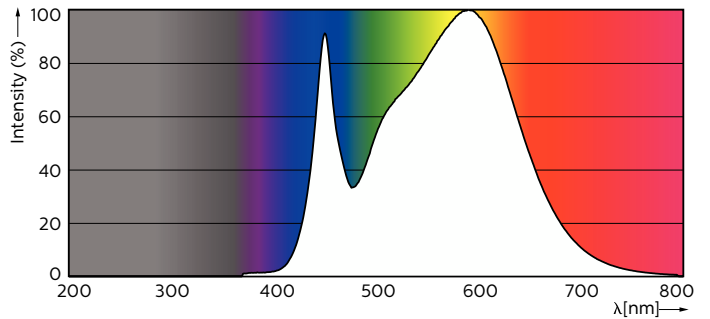

General uniform lighting - CorePro LEDtube 1200mm 14.5W840

Spectral Power Distribution Colour - CorePro LEDtube 1200mm 14.5W840