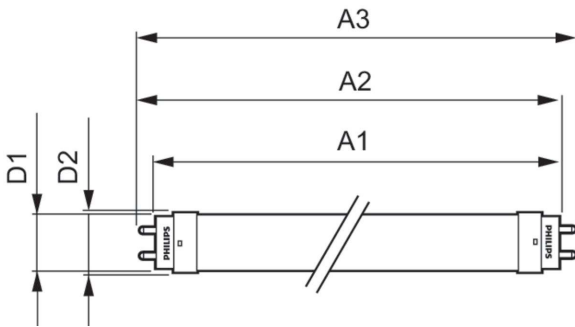

Warnings and safety

• -

Dati del prodotto

Informazioni generali	
Attacco	G13 [Medium Bi-Pin Fluorescent]
Durata nominale	30.000 ore
Ciclo di commutazione on/off	200.000
Lighting Technology	LED
Conformità a RoHS EU	Sì
Dati tecnici di illuminazione	
Codice colore	840 [CCT of 4000K]
Angolo del fascio (Nom)	240 °
Flusso luminoso	1.600 lm
Designazione colore	Bianco freddo (CW)
Temperatura del colore correlata	4000 K
Efficienza luminosa (specificata) (Nom)	110,00 lm/W
Uniformità del colore	<6
Indice di resa cromatica (CRI)	80
LLMF a fine durata vita nominale (Nom)	70 %
Valore di tremolio (PstLM)	2

CorePro LEDtube EM/Mains

Controlli e dimmerazione

Dimmerabile	No
-------------	----

Meccanica e corpo

Materiale della lampadina	Vetro
Lunghezza prodotto	1.200 mm

Approvazione e applicazione

Prodotto per il risparmio energetico	Sì
Marchi di approvazione	Marchio CE Conformità RoHS Certificato KEMA Keur
Consumo energetico kWh/1000 h	15 kWh

Dati del prodotto

Nome prodotto ordine	CorePro LEDtube 1200mm 14.5W840
Nome completo prodotto	CorePro LEDtube 1200mm 14.5W840
Full EOC	871869671107100
Codice d'ordine	71107100
Codice materiale (12NC)	929001338802
Codice locale	CORE36840
Numeratore SAP - Quantità per confezione	1
EAN/UPC - Prodotto/scatola	8718696711071
Numeratore - Confezioni per scatola esterna	10
EAN/UPC - Case	8718696711088

Disegno tecnico

Product	D1	D2	A1	A2	A3
CorePro LEDtube 1200mm 14.5W840	25,7 mm	28 mm	1.198 mm	1.205 mm	1.212 mm

Fotometrie

General uniform lighting - CorePro LEDtube 1200mm 14.5W840

Spectral Power Distribution Colour - CorePro LEDtube 1200mm 14.5W840