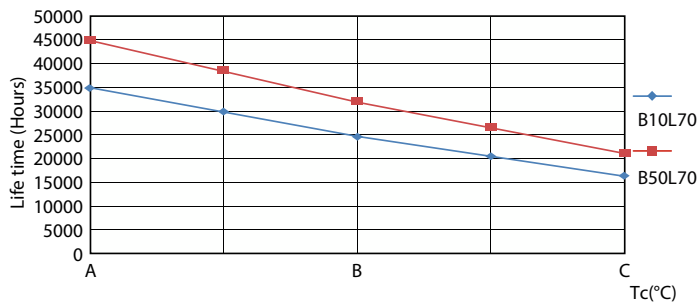

Warnings and safety

• -

Dati del prodotto

Informazioni generali	
Attacco	G13 [Medium Bi-Pin Fluorescent]
Durata nominale	30.000 ore
Ciclo di commutazione on/off	200.000
Lighting Technology	LED
Conformità a RoHS EU	Sì
Dati tecnici di illuminazione	
Codice colore	840 [CCT of 4000K]
Angolo del fascio (Nom)	240 °
Flusso luminoso	1.600 lm
Designazione colore	Bianco freddo (CW)
Temperatura del colore correlata	4000 K
Efficienza luminosa (specificata) (Nom)	110,00 lm/W
Uniformità del colore	<6
Indice di resa cromatica (CRI)	80
LLMF a fine durata vita nominale (Nom)	70 %
Valore di tremolio (PstLM)	2

CorePro LEDtube EM/Mains

Controlli e dimmerazione

Dimmerabile	No
-------------	----

Meccanica e corpo

Materiale della lampadina	Vetro
Lunghezza prodotto	1.200 mm

Approvazione e applicazione

Prodotto per il risparmio energetico	Sì
Marchi di approvazione	Marchio CE Conformità RoHS Certificato KEMA Keur
Consumo energetico kWh/1000 h	15 kWh

CorePro LEDtube EM/Mains

Fotometrie

Light Distribution Diagram - CorePro LEDtube 1200mm 14.5W840

Durata

Life Expectancy Diagram - CorePro LEDtube 1200mm 14.5W840

Life Expectancy Diagram - CorePro LEDtube 1200mm 14.5W840