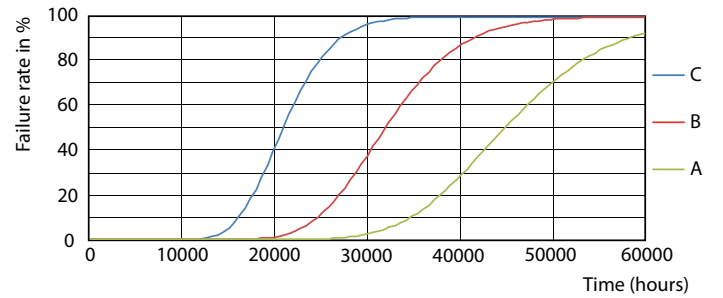

CorePro LEDtube EM/Mains

Fotometrie

Durata