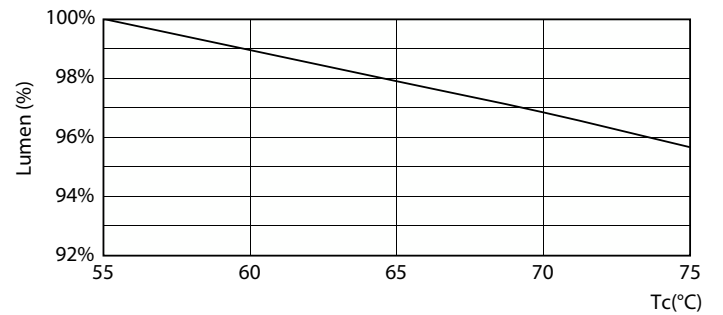

Life Expectancy Diagram - CorePro LEDtube 1200mm 14.5W840

Lumen Maintenance Diagram - CorePro LEDtube 1200mm 14.5W840