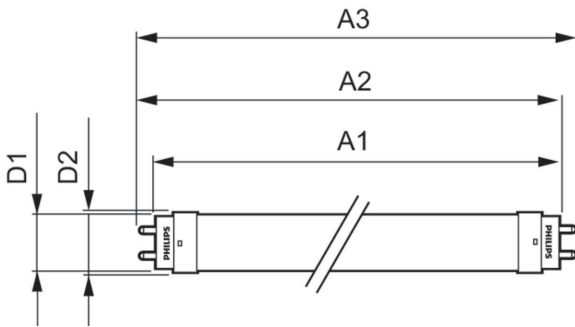

Temperatura	
Range temperatura ambiente	Da -20 °C a 45 °C
Temp. massima involucro (Nom)	40 °C

CorePro LEDtube EM/Mains

Controlli e dimmerazione

Dimmerabile	No
-------------	----

Meccanica e corpo

Materiale della lampadina	Vetro
Lunghezza prodotto	600 mm

Approvazione e applicazione

Prodotto per il risparmio energetico	Si
Marchi di approvazione	Marchio CE Conformità RoHS Certificato KEMA Keur
Consumo energetico kWh/1000 h	8 kWh

Dati del prodotto

Nome prodotto ordine	CorePro LEDtube 600mm 8W840
Nome completo prodotto	CorePro LEDtube 600mm 8W840
Full EOC	871869671103300
Codice d'ordine	71103300
Codice materiale (12NC)	929001338602
Codice locale	CORE18840
Numeratore SAP - Quantità per confezione	1
EAN/UPC - Prodotto/scatola	8718696711033
Numeratore - Confezioni per scatola esterna	10
EAN/UPC - Case	8718696711040

Disegno tecnico

Product	D1	D2	A1	A2	A3
CorePro LEDtube 600mm 8W840	25,7 mm	28 mm	588,5 mm	595,5 mm	602,5 mm

Fotometrie

General uniform lighting - CorePro LEDtube 600mm 8W840

Spectral Power Distribution Colour - CorePro LEDtube 600mm 8W840