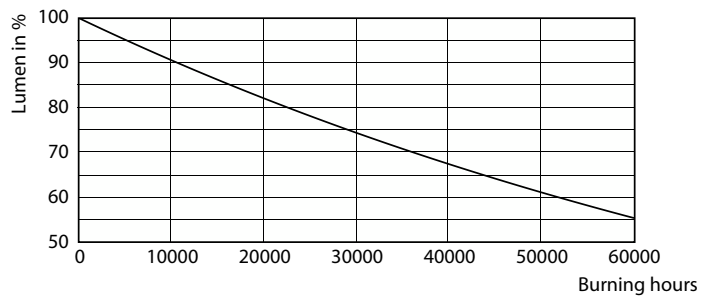

CorePro LEDtube EM/Mains

Durata

Lumen Maintenance Diagram - CorePro LEDtube 600mm 8W840