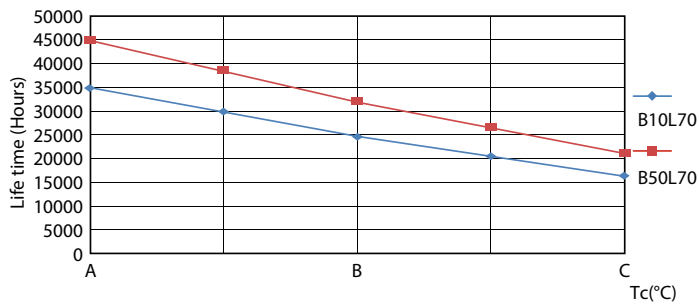

Dati tecnici di illuminazione	
Codice colore	840 [CCT of 4000K]
Angolo del fascio (Nom)	240 °
Flusso luminoso	800 lm
Designazione colore	Bianco freddo (CW)
Temperatura del colore correlata	4000 K
Efficienza luminosa (specificata) (Nom)	100,00 lm/W
Uniformità del colore	<6
Indice di resa cromatica (CRI)	80
LLMF a fine durata vita nominale (Nom)	70 %
Valore di tremolio (PstLM)	2

CorePro LEDtube EM/Mains

Fotometrie

Light Distribution Diagram - CorePro LEDtube 600mm 8W840

Durata

Life Expectancy Diagram - CorePro LEDtube 600mm 8W840

Life Expectancy Diagram - CorePro LEDtube 600mm 8W840