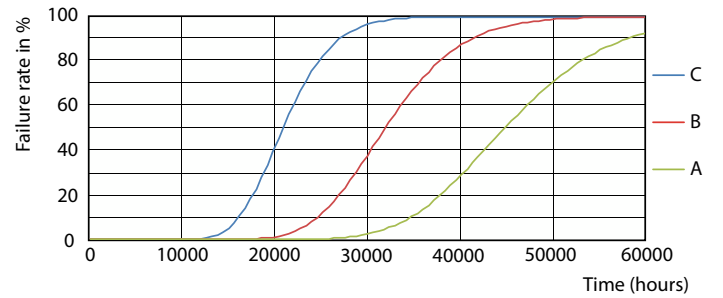

CorePro LEDtube EM/Mains

Fotometrie

Light Distribution Diagram - CorePro LEDtube 600mm 8W840

Durata

Life Expectancy Diagram - CorePro LEDtube 600mm 8W840

Life Expectancy Diagram - CorePro LEDtube 600mm 8W840