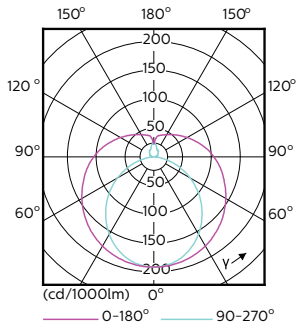

Dati tecnici di illuminazione	
Codice colore	840 [CCT of 4000K]
Angolo del fascio (Nom)	240 °
Flusso luminoso	800 lm
Designazione colore	Bianco freddo (CW)
Temperatura del colore correlata	4000 K
Efficienza luminosa (specificata) (Nom)	100,00 lm/W
Uniformità del colore	<6
Indice di resa cromatica (CRI)	80
LLMF a fine durata vita nominale (Nom)	70 %
Valore di tremolio (PstLM)	2

Temperatura	
Range temperatura ambiente	Da -20 °C a 45 °C
Temp. massima involucro (Nom)	40 °C

CorePro LEDtube EM/Mains

Controlli e dimmerazione

Dimmerabile	No
-------------	----

Meccanica e corpo

Materiale della lampadina	Vetro
Lunghezza prodotto	600 mm

Disegno tecnico

Product	D1	D2	A1	A2	A3
CorePro LEDtube 600mm 8W840	25,7 mm	28 mm	588,5 mm	595,5 mm	602,5 mm

Fotometrie

General uniform lighting - CorePro LEDtube 600mm 8W840

Spectral Power Distribution Colour - CorePro LEDtube 600mm 8W840

CorePro LEDtube EM/Mains

Fotometrie

Light Distribution Diagram - CorePro LEDtube 600mm 8W840

Durata

Life Expectancy Diagram - CorePro LEDtube 600mm 8W840

Life Expectancy Diagram - CorePro LEDtube 600mm 8W840