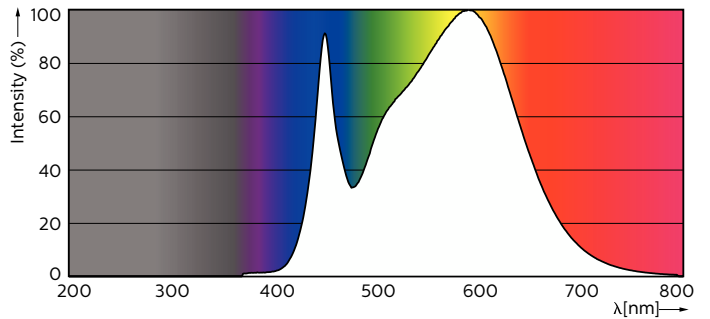

General uniform lighting - CorePro LEDtube 600mm 8W840

Spectral Power Distribution Colour - CorePro LEDtube 600mm 8W840