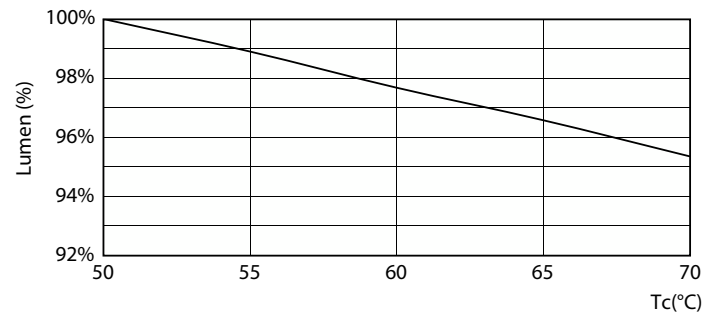

Life Expectancy Diagram - CorePro LEDtube 600mm 8W840

Lumen Maintenance Diagram - CorePro LEDtube 600mm 8W840