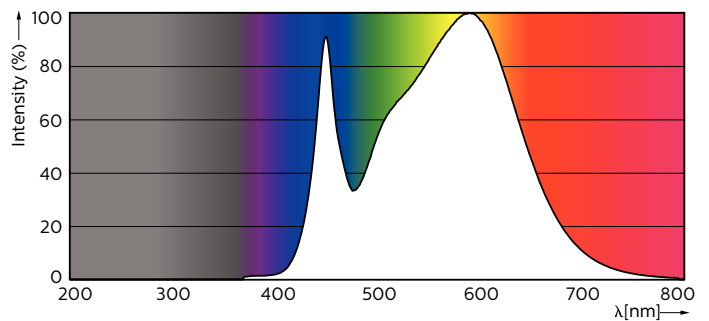

General uniform lighting - CorePro LEDtube 600mm 8W840

Spectral Power Distribution Colour - CorePro LEDtube 600mm 8W840