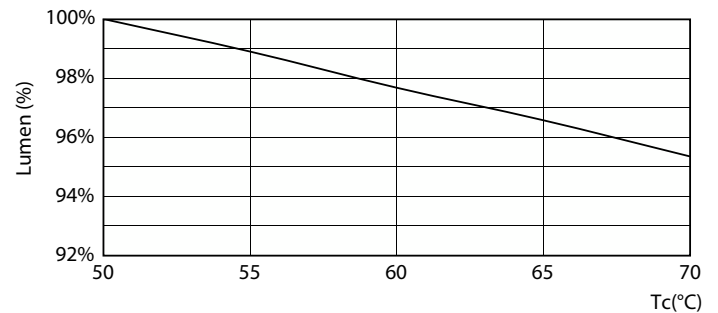

## Durée de vie

Life Expectancy Diagram - CorePro LEDtube 600mm 8W840

Life Expectancy Diagram - CorePro LEDtube 600mm 8W840

Life Expectancy Diagram - CorePro LEDtube 600mm 8W840

Lumen Maintenance Diagram - CorePro LEDtube 600mm 8W840