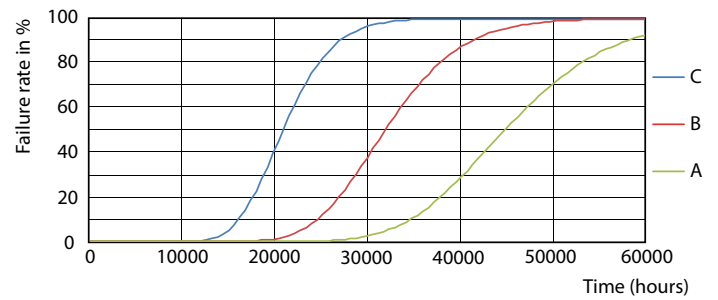

CorePro LEDtube EM/Mains

Données photométriques

Durée de vie