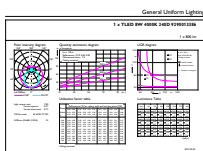

Données photométriques

General uniform lighting - CorePro LEDtube 600mm 8W840

Spectral Power Distribution Colour - CorePro LEDtube 600mm 8W840