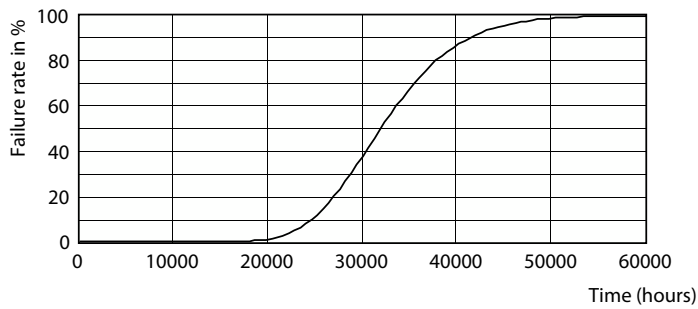

Durée de vie

Life Expectancy Diagram - CorePro LEDtube 600mm 8W840