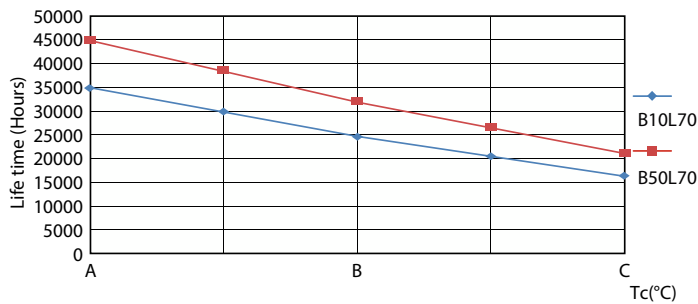

Life Expectancy Diagram - CorePro LEDtube 600mm 8W840