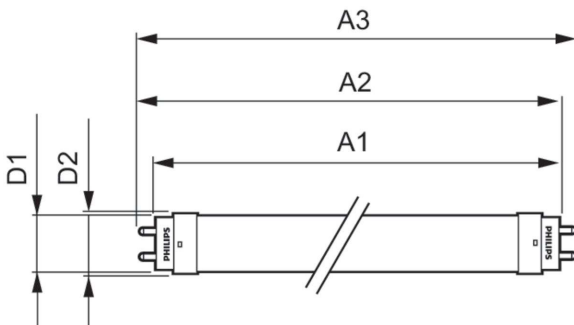

### Données du produit

Informations générales		Fonctionnement et électricité	
Culot	G13 [Medium Bi-Pin Fluorescent]	Valeur de scintillement (PstLM)	2
Durée de vie nominale	30 000 h	Valeur d'effet stroboscopique (SVM)	2
Nombre de cycles d'allumage	200 000	Sécurité photobiologique selon EN 62471	RG0
Type de lampe	LED	<b>Fonctionnement et électricité</b>	
Conforme à RoHS	Oui	Fréquence linéaire	50 to 60 Hz
<b>Données techniques de l'éclairage</b>		Fréquence d'entrée	50 à 60 Hz
Code couleur	840 [CCT of 4000K]	Consommation électrique	8 W
Angle du faisceau (nom.)	240 degré(s)	Heure de démarrage (nom.)	0,5 s
Flux lumineux	800 lm	Temps de chauffe à 60 %	0.5 s
Désignation de la couleur	Blanc froid (CW)	Facteur de puissance (fraction)	0.9
Température de couleur corrélée (nom.)	4000 K	Tension (nom.)	220-240 V
Efficacité lumineuse (nominale)	100,00 lm/W	Alternative LED puissance d'une lampe fluorescente	18 W
Cohérence des couleurs	<6	<b>Température</b>	
Indice de rendu de couleur (IRC)	80	Gamme de températures ambiantes	-20 °C à 45 °C
LLMF à la fin de la durée de vie nominale (nom.)	70 %		

# CorePro LEDtube EM/Mains

Température maximale du produit (nom.)	40 °C
<b>Commandes et gradation</b>	
Variation de l'intensité lumineuse	Non
<b>Mécanique et boîtier</b>	
Matériaux des lampes	Verre
Longueur du produit	600 mm
<b>Approbation et application</b>	
Produit à faible consommation	Oui
Homologation	Marquage CE Conformité à la directive RoHS Certificat KEMA Keur
Consommation d'énergie kWh/1 000 h	8 kWh

## Données du produit

Nom du produit de la commande	CorePro LEDtube 600mm 8W840
Nom de produit complet	CorePro LEDtube 600mm 8W840
Code EOC	871869671103300
Code de commande	71103300
Code 12NC	929001338602
Quantité par pack	1
Code EAN – Produit/Boîte	8718696711033
Conditionnement par carton	10
Codes EAN/UPC – Boîte	8718696711040

## Schéma dimensionnel

Product	D1	D2	A1	A2	A3
CorePro LEDtube 600mm 8W840	25,7 mm	28 mm	588,5 mm	595,5 mm	602,5 mm