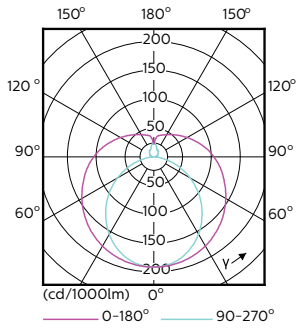

CorePro LEDtube EM/Mains

Données photométriques

Light Distribution Diagram - CorePro LEDtube 600mm 8W840