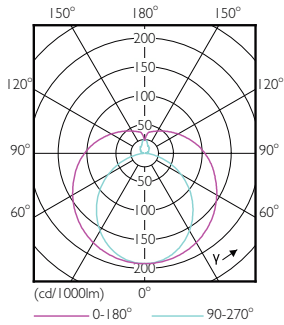

Ecofit Ledtubes T8

Enerji Tüketimi kWh/1000 sa.	20 kWh
EPREL Kayıt Numarası	491860
Ürün Verileri	
Sipariş ürün adı	Ecofit LEDtube 1500mm 20W 840 T8 I
Tam ürün adı	Ecofit LEDtube 1500mm 20W 840 T8 I
Tam ürün kodu	871869969708200
Sipariş kodu	69708200

Malzeme No. (12NC)	929001338122
Numeratör - Paket Başına Miktar	1
EAN/UPC - Ürün/Kutu	8718699697082
Numeratör - Büyük kutu başına paket sayısı	20
EAN/UPC - Kutu	8718699697099

Boyutlu çizim

Product	D1	D2	A1	A2	A3
Ecofit LEDtube 1500mm 20W 840 T8 I	25,7 mm	28 mm	1.500 mm	1.507,1 mm	1.514,2 mm

Fotometrik bilgi

Light Distribution Diagram - Ecofit LEDtube 1500mm 20W 840 T8 I

General uniform lighting - Ecofit LEDtube 1500mm 20W 840 T8 I