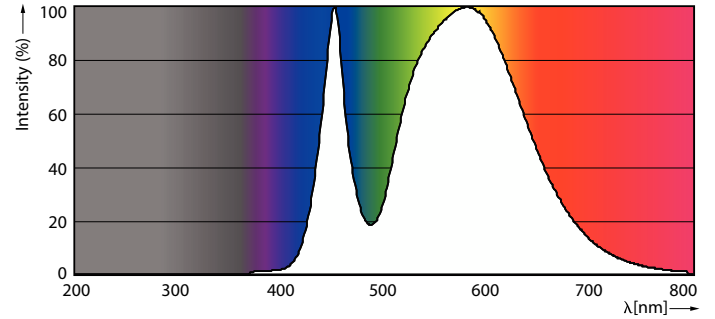

Ecofit Ledtubes T8

Enerji Tüketimi kWh/1000 sa.	20 kWh
EPREL Kayıt Numarası	491860
Ürün Verileri	
Sipariş ürün adı	Ecofit LEDtube 1500mm 20W 840 T8 I
Tam ürün adı	Ecofit LEDtube 1500mm 20W 840 T8 I
Tam ürün kodu	871869969708200
Sipariş kodu	69708200

Malzeme No. (12NC)	929001338122
Numeratör - Paket Başına Miktar	1
EAN/UPC - Ürün/Kutu	8718699697082
Numeratör - Büyük kutu başına paket sayısı	20
EAN/UPC - Kutu	8718699697099

Boyutlu çizim

Product	D1	D2	A1	A2	A3
Ecofit LEDtube 1500mm 20W 840 T8 I	25,7 mm	28 mm	1.500 mm	1.507,1 mm	1.514,2 mm

Fotometrik bilgi

Spectral Power Distribution Colour - Ecofit LEDtube 1500mm 20W 840 T8 I

General uniform lighting - Ecofit LEDtube 1500mm 20W 840 T8 I