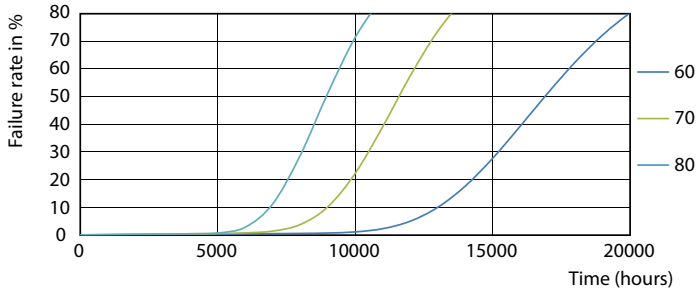

Life Expectancy Diagram - Ecofit LEDtube 1500mm 20W 840 T8 I