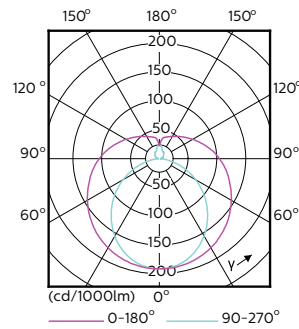

Dati tecnici di illuminazione	
Codice colore	865 [CCT of 6500K]
Angolo del fascio (Nom)	240 °
Flusso luminoso	2.200 lm
Designazione colore	Cool Daylight
Temperatura del colore correlata	6500 K
Efficienza luminosa (specificata) (Nom)	110,00 lm/W
Uniformità del colore	<6
Indice di resa cromatica (CRI)	80
LLMF a fine durata vita nominale (Nom)	70 %
Valore di tremolio (PstLM)	2

Temperatura	
Range temperatura ambiente	Da -20 °C a 45 °C
Temp. massima involucro (Nom)	45 °C

CorePro LEDtube EM/Mains

Controlli e dimmerazione

Dimmerabile	No
-------------	----

Meccanica e corpo

Materiale della lampadina	Vetro
Lunghezza prodotto	1.500 mm

Disegno tecnico

Product	D1	D2	A1	A2	A3
CorePro LEDtube 1500mm 20W 865	25,7 mm	28 mm	1.500 mm	1.507,1 mm	1.514,2 mm

Fotometrie

General uniform lighting - CorePro LEDtube 1500mm 20W 865

Light Distribution Diagram - CorePro LEDtube 1500mm 20W 865

CorePro LEDtube EM/Mains

Fotometrie

Spectral Power Distribution Colour - CorePro LEDtube 1500mm 20W 865

Durata

Life Expectancy Diagram - CorePro LEDtube 1500mm 20W 865

Life Expectancy Diagram - CorePro LEDtube 1500mm 20W 865