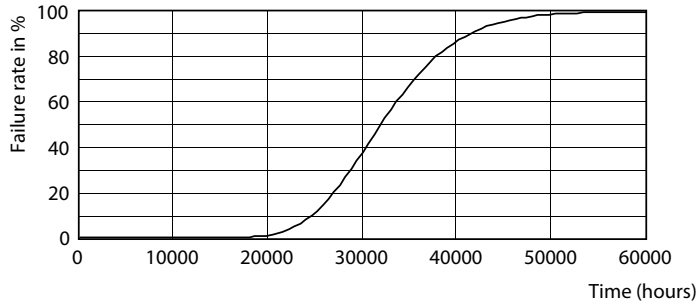

Durata

Life Expectancy Diagram - CorePro LEDtube 1500mm 20W 865