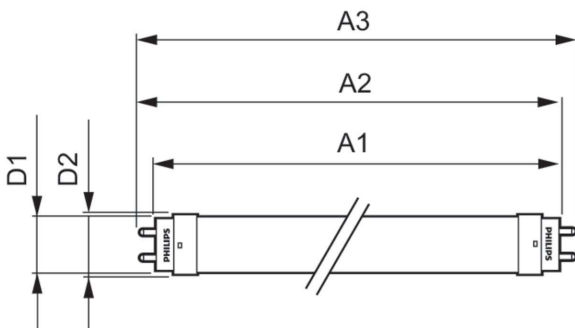

Temperatura	
Range temperatura ambiente	Da -20 °C a 45 °C
Temp. massima involucro (Nom)	45 °C

CorePro LEDtube EM/Mains

Controlli e dimmerazione

Dimmerabile	No
-------------	----

Meccanica e corpo

Materiale della lampadina	Vetro
Lunghezza prodotto	1.500 mm

Disegno tecnico

Product	D1	D2	A1	A2	A3
CorePro LEDtube 1500mm 20W 865	25,7 mm	28 mm	1.500 mm	1.507,1 mm	1.514,2 mm

Fotometrie

General uniform lighting - CorePro LEDtube 1500mm 20W 865

Light Distribution Diagram - CorePro LEDtube 1500mm 20W 865