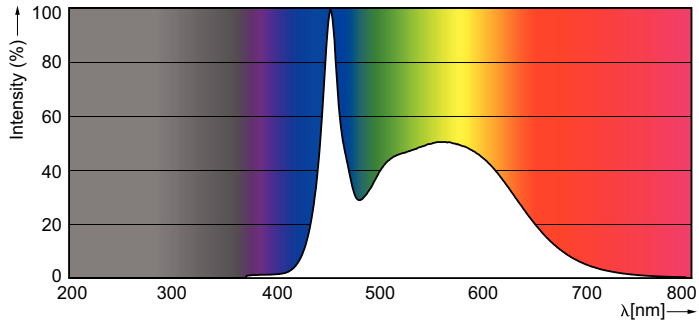

CorePro LEDtube EM/Mains

Fotometrie

Spectral Power Distribution Colour - CorePro LEDtube 1500mm 20W 865