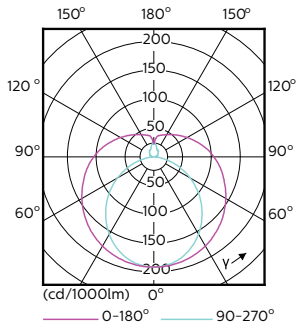

Warnings and safety

• -

Dati del prodotto

Informazioni generali	
Attacco	G13 [Medium Bi-Pin Fluorescent]
Durata nominale	30.000 ore
Ciclo di commutazione on/off	200.000
Lighting Technology	LED
Conformità a RoHS EU	Si
Dati tecnici di illuminazione	
Codice colore	840 [CCT of 4000K]
Angolo del fascio (Nom)	240 °
Flusso luminoso	2.200 lm
Designazione colore	Bianco freddo (CW)
Temperatura del colore correlata	4000 K
Efficienza luminosa (specificata) (Nom)	110,00 lm/W
Uniformità del colore	<6
Indice di resa cromatica (CRI)	80
LLMF a fine durata vita nominale (Nom)	70 %
Valore di tremolio (PstLM)	2
Effetto stroboscopico	2
Photobiological safety according to EN 62471	RG0
Funzionamento e parte elettrica	
Frequenza di linea	50 to 60 Hz
Frequenza di ingresso	Da 50 a 60 Hz
Consumo energetico	20 W
Tempo di avvio (Nom)	0,5 s
Tempo di riscaldamento per raggiungere il 60% del flusso luminoso	0,5 s
Fattore di potenza (frazione)	0,9
Tensione (Nom)	220-240 V
LED alternative to fluorescent lamp power	58 W
Temperatura	
Range temperatura ambiente	Da -20 °C a 45 °C
Temp. massima involucro (Nom)	45 °C

CorePro LEDtube EM/Mains

Controlli e dimmerazione

Dimmerabile	No
-------------	----

Meccanica e corpo

Materiale della lampadina	Vetro
Lunghezza prodotto	1.500 mm

Approvazione e applicazione

Prodotto per il risparmio energetico	Si
Marchi di approvazione	Marchio CE Conformità RoHS Certificato KEMA Keur
Consumo energetico kWh/1000 h	20 kWh

Disegno tecnico

Product	D1	D2	A1	A2	A3
CorePro LEDtube 1500mm 20W 840	25,7 mm	28 mm	1.500 mm	1.507,1 mm	1.514,2 mm

Fotometrie

General uniform lighting - CorePro LEDtube 1500mm 20W 840

Spectral Power Distribution Colour - CorePro LEDtube 1500mm 20W 840

CorePro LEDtube EM/Mains

Fotometrie

Light Distribution Diagram - CorePro LEDtube 1500mm 20W 840

Durata

Life Expectancy Diagram - CorePro LEDtube 1500mm 20W 840

Life Expectancy Diagram - CorePro LEDtube 1500mm 20W 840