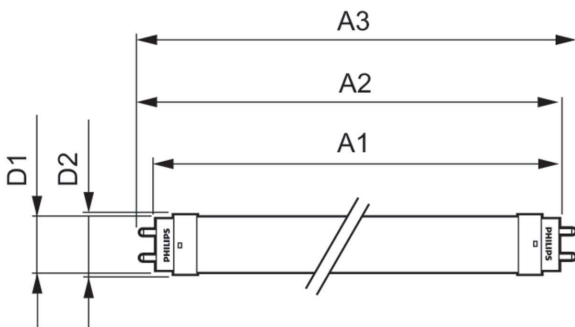

Warnings and safety

• -

Dati del prodotto

Informazioni generali	
Attacco	G13 [Medium Bi-Pin Fluorescent]
Durata nominale	30.000 ore
Ciclo di commutazione on/off	200.000
Lighting Technology	LED
Conformità a RoHS EU	Si
Dati tecnici di illuminazione	
Codice colore	840 [CCT of 4000K]
Angolo del fascio (Nom)	240 °
Flusso luminoso	2.200 lm
Designazione colore	Bianco freddo (CW)
Temperatura del colore correlata	4000 K
Efficienza luminosa (specificata) (Nom)	110,00 lm/W
Uniformità del colore	<6
Indice di resa cromatica (CRI)	80
LLMF a fine durata vita nominale (Nom)	70 %
Valore di tremolio (PstLM)	2
Effetto stroboscopico	2
Photobiological safety according to EN 62471	RG0
Funzionamento e parte elettrica	
Frequenza di linea	50 to 60 Hz
Frequenza di ingresso	Da 50 a 60 Hz
Consumo energetico	20 W
Tempo di avvio (Nom)	0,5 s
Tempo di riscaldamento per raggiungere il 60% del flusso luminoso	0,5 s
Fattore di potenza (frazione)	0,9
Tensione (Nom)	220-240 V
LED alternative to fluorescent lamp power	58 W
Temperatura	
Range temperatura ambiente	Da -20 °C a 45 °C
Temp. massima involucro (Nom)	45 °C

CorePro LEDtube EM/Mains

Controlli e dimmerazione

Dimmerabile	No
-------------	----

Meccanica e corpo

Materiale della lampadina	Vetro
Lunghezza prodotto	1.500 mm

Approvazione e applicazione

Prodotto per il risparmio energetico	Si
Marchi di approvazione	Marchio CE Conformità RoHS Certificato KEMA Keur
Consumo energetico kWh/1000 h	20 kWh

Disegno tecnico

Product	D1	D2	A1	A2	A3
CorePro LEDtube 1500mm 20W 840	25,7 mm	28 mm	1.500 mm	1.507,1 mm	1.514,2 mm

Fotometrie

General uniform lighting - CorePro LEDtube 1500mm 20W 840

Spectral Power Distribution Colour - CorePro LEDtube 1500mm 20W 840