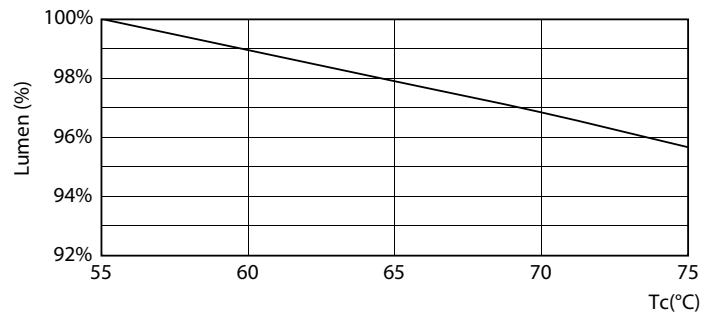

Life Expectancy Diagram - CorePro LEDtube 1500mm 20W 840

Lumen Maintenance Diagram - CorePro LEDtube 1500mm 20W 840