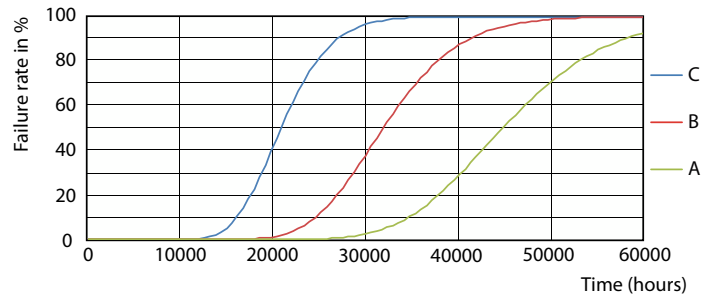

Warnings and safety

• -

Dati del prodotto

Informazioni generali	
Attacco	G13 [Medium Bi-Pin Fluorescent]
Durata nominale	30.000 ore
Ciclo di commutazione on/off	200.000
Lighting Technology	LED
Conformità a RoHS EU	Si
Dati tecnici di illuminazione	
Codice colore	840 [CCT of 4000K]
Angolo del fascio (Nom)	240 °
Flusso luminoso	2.200 lm
Designazione colore	Bianco freddo (CW)
Temperatura del colore correlata	4000 K
Efficienza luminosa (specificata) (Nom)	110,00 lm/W
Uniformità del colore	<6
Indice di resa cromatica (CRI)	80
LLMF a fine durata vita nominale (Nom)	70 %
Valore di tremolio (PstLM)	2
Effetto stroboscopico	2
Photobiological safety according to EN 62471	RG0
Funzionamento e parte elettrica	
Frequenza di linea	50 to 60 Hz
Frequenza di ingresso	Da 50 a 60 Hz
Consumo energetico	20 W
Tempo di avvio (Nom)	0,5 s
Tempo di riscaldamento per raggiungere il 60% del flusso luminoso	0,5 s
Fattore di potenza (frazione)	0,9
Tensione (Nom)	220-240 V
LED alternative to fluorescent lamp power	58 W
Temperatura	
Range temperatura ambiente	Da -20 °C a 45 °C
Temp. massima involucro (Nom)	45 °C

CorePro LEDtube EM/Mains

Fotometrie

Light Distribution Diagram - CorePro LEDtube 1500mm 20W 840

Durata

Life Expectancy Diagram - CorePro LEDtube 1500mm 20W 840

Life Expectancy Diagram - CorePro LEDtube 1500mm 20W 840