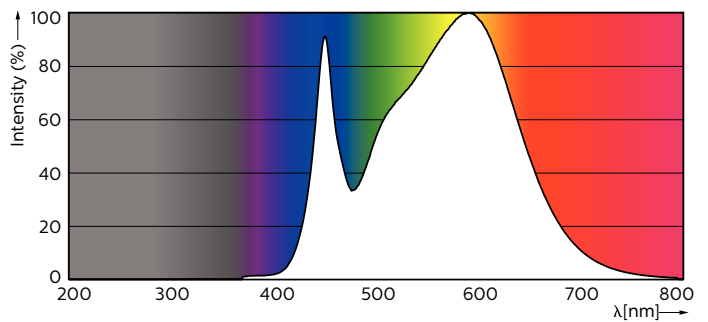

Warnings and safety

• -

Dati del prodotto

Informazioni generali	
Attacco	G13 [Medium Bi-Pin Fluorescent]
Durata nominale	30.000 ore
Ciclo di commutazione on/off	200.000
Lighting Technology	LED
Conformità a RoHS EU	Si
Dati tecnici di illuminazione	
Codice colore	840 [CCT of 4000K]
Angolo del fascio (Nom)	240 °
Flusso luminoso	2.200 lm
Designazione colore	Bianco freddo (CW)
Temperatura del colore correlata	4000 K
Efficienza luminosa (specificata) (Nom)	110,00 lm/W
Uniformità del colore	<6
Indice di resa cromatica (CRI)	80
LLMF a fine durata vita nominale (Nom)	70 %
Valore di tremolio (PstLM)	2
Effetto stroboscopico	2
Photobiological safety according to EN 62471	RG0
Funzionamento e parte elettrica	
Frequenza di linea	50 to 60 Hz
Frequenza di ingresso	Da 50 a 60 Hz
Consumo energetico	20 W
Tempo di avvio (Nom)	0,5 s
Tempo di riscaldamento per raggiungere il 60% del flusso luminoso	0,5 s
Fattore di potenza (frazione)	0,9
Tensione (Nom)	220-240 V
LED alternative to fluorescent lamp power	58 W
Temperatura	
Range temperatura ambiente	Da -20 °C a 45 °C
Temp. massima involucro (Nom)	45 °C

CorePro LEDtube EM/Mains

Controlli e dimmerazione

Dimmerabile	No
-------------	----

Meccanica e corpo

Materiale della lampadina	Vetro
Lunghezza prodotto	1.500 mm

Approvazione e applicazione

Prodotto per il risparmio energetico	Si
Marchi di approvazione	Marchio CE Conformità RoHS Certificato KEMA Keur
Consumo energetico kWh/1000 h	20 kWh

Disegno tecnico

Product	D1	D2	A1	A2	A3
CorePro LEDtube 1500mm 20W 840	25,7 mm	28 mm	1.500 mm	1.507,1 mm	1.514,2 mm

Fotometrie

General uniform lighting - CorePro LEDtube 1500mm 20W 840

Spectral Power Distribution Colour - CorePro LEDtube 1500mm 20W 840