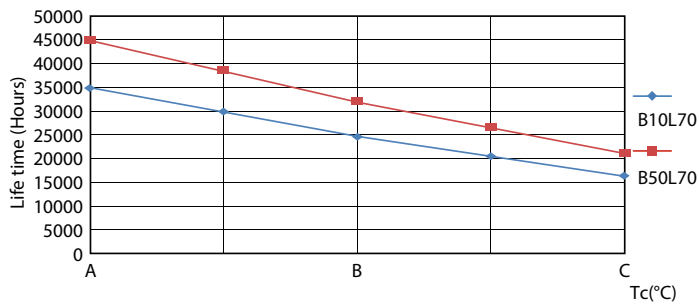

Warnings and safety

• -

Dati del prodotto

Informazioni generali	
Attacco	G13 [Medium Bi-Pin Fluorescent]
Durata nominale	30.000 ore
Ciclo di commutazione on/off	200.000
Lighting Technology	LED
Conformità a RoHS EU	Si
Dati tecnici di illuminazione	
Codice colore	840 [CCT of 4000K]
Angolo del fascio (Nom)	240 °
Flusso luminoso	2.200 lm
Designazione colore	Bianco freddo (CW)
Temperatura del colore correlata	4000 K
Efficienza luminosa (specificata) (Nom)	110,00 lm/W
Uniformità del colore	<6
Indice di resa cromatica (CRI)	80
LLMF a fine durata vita nominale (Nom)	70 %
Valore di tremolio (PstLM)	2
Effetto stroboscopico	2
Photobiological safety according to EN 62471	RG0
Funzionamento e parte elettrica	
Frequenza di linea	50 to 60 Hz
Frequenza di ingresso	Da 50 a 60 Hz
Consumo energetico	20 W
Tempo di avvio (Nom)	0,5 s
Tempo di riscaldamento per raggiungere il 60% del flusso luminoso	0,5 s
Fattore di potenza (frazione)	0,9
Tensione (Nom)	220-240 V
LED alternative to fluorescent lamp power	58 W
Temperatura	
Range temperatura ambiente	Da -20 °C a 45 °C
Temp. massima involucro (Nom)	45 °C

CorePro LEDtube EM/Mains

Controlli e dimmerazione

Dimmerabile	No
-------------	----

Meccanica e corpo

Materiale della lampadina	Vetro
Lunghezza prodotto	1.500 mm

Approvazione e applicazione

Prodotto per il risparmio energetico	Si
Marchi di approvazione	Marchio CE Conformità RoHS Certificato KEMA Keur
Consumo energetico kWh/1000 h	20 kWh

CorePro LEDtube EM/Mains

Fotometrie

Light Distribution Diagram - CorePro LEDtube 1500mm 20W 840

Durata

Life Expectancy Diagram - CorePro LEDtube 1500mm 20W 840

Life Expectancy Diagram - CorePro LEDtube 1500mm 20W 840