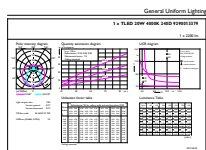

Warnings and safety

• -

Dati del prodotto

Informazioni generali	
Attacco	G13 [Medium Bi-Pin Fluorescent]
Durata nominale	30.000 ore
Ciclo di commutazione on/off	200.000
Lighting Technology	LED
Conformità a RoHS EU	Si
Dati tecnici di illuminazione	
Codice colore	840 [CCT of 4000K]
Angolo del fascio (Nom)	240 °
Flusso luminoso	2.200 lm
Designazione colore	Bianco freddo (CW)
Temperatura del colore correlata	4000 K
Efficienza luminosa (specificata) (Nom)	110,00 lm/W
Uniformità del colore	<6
Indice di resa cromatica (CRI)	80
LLMF a fine durata vita nominale (Nom)	70 %
Valore di tremolio (PstLM)	2
Effetto stroboscopico	2
Photobiological safety according to EN 62471	RG0
Funzionamento e parte elettrica	
Frequenza di linea	50 to 60 Hz
Frequenza di ingresso	Da 50 a 60 Hz
Consumo energetico	20 W
Tempo di avvio (Nom)	0,5 s
Tempo di riscaldamento per raggiungere il 60% del flusso luminoso	0,5 s
Fattore di potenza (frazione)	0,9
Tensione (Nom)	220-240 V
LED alternative to fluorescent lamp power	58 W
Temperatura	
Range temperatura ambiente	Da -20 °C a 45 °C
Temp. massima involucro (Nom)	45 °C

CorePro LEDtube EM/Mains

Controlli e dimmerazione

Dimmerabile	No
-------------	----

Meccanica e corpo

Materiale della lampadina	Vetro
Lunghezza prodotto	1.500 mm

Approvazione e applicazione

Prodotto per il risparmio energetico	Si
Marchi di approvazione	Marchio CE Conformità RoHS Certificato KEMA Keur
Consumo energetico kWh/1000 h	20 kWh

Disegno tecnico

Product	D1	D2	A1	A2	A3
CorePro LEDtube 1500mm 20W 840	25,7 mm	28 mm	1.500 mm	1.507,1 mm	1.514,2 mm

Fotometrie

General uniform lighting - CorePro LEDtube 1500mm 20W 840

Spectral Power Distribution Colour - CorePro LEDtube 1500mm 20W 840