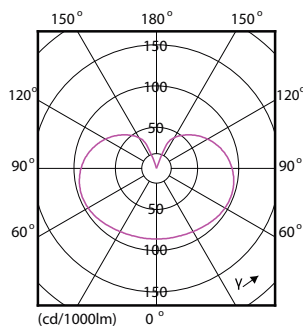

## Rysunki techniczne

Product	D	C
LED SSW 100W A67 E27 WW-CW FR ND 1BC/6	71,1 mm	139,1 mm

## Dane fotometryczne

Spectral Power Distribution Colour - LED SSW 100W A67 E27 WW-CW FR ND 1BC/6

Light Distribution Diagram - LED SSW 100W A67 E27 WW-CW FR ND 1BC/6