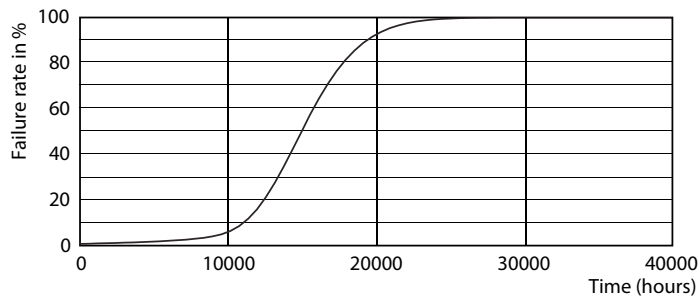

Okres eksploatacji

Life Expectancy Diagram - LED SSW 100W A67 E27 WW-CW FR ND 1BC/6

Lumen Maintenance Diagram - LED SSW 100W A67 E27 WW-CW FR ND 1BC/6