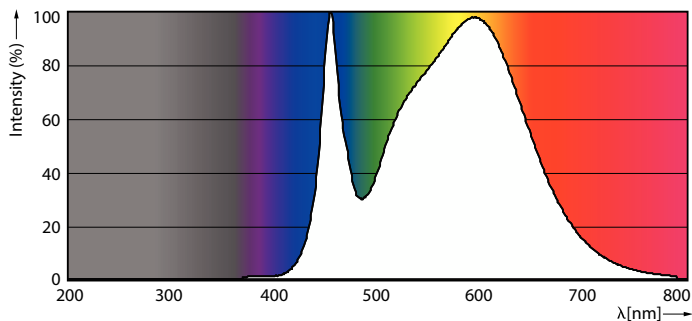

Żarówki LED SceneSwitch

Dane fotometryczne

Spectral Power Distribution Colour - LED SSW 100W A67 E27 WW-CW FR ND 1BC/6