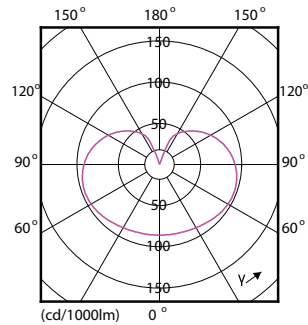

Certyfikaty i zastosowania

Zużycie energii elektrycznej w kWh/1000 h 14 kWh

EyeComfort Tak

Dane techniczne produktu

Nazwa produktu na zamówieniu LED SSW 100W A67 E27 WW FR ND 1BC/6

Pełna nazwa produktu	LED Scene Switch 100W A67 E27 WW FR ND 1BC/6
Full EOC	871869670679400
Kod zamówienia	70679400
Materiał Nr (12NC)	929001336601
Numerator - Quantity Per Pack	1
EAN/UPC - Produkt/opakowanie	8718696706794
Numerator - Packs per outer box	6
EAN/UPC - Opakowanie	8718696706800

Rysunki techniczne

Product	D	C
LED SSW 100W A67 E27 WW FR ND 1BC/6	71,1 mm	139,1 mm

Dane fotometryczne

Spectral Power Distribution Colour - LED SSW 100W A67 E27 WW FR ND 1BC/6

Spectral Power Distribution Colour - LED SSW 100W A67 E27 WW FR ND 1BC/6

Żarówki LED SceneSwitch

Dane fotometryczne

Spectral Power Distribution Colour - LED SSW 100W A67 E27 WW FR ND 1BC/6

Light Distribution Diagram - LED SSW 100W A67 E27 WW FR ND 1BC/6

General uniform lighting - LED SSW 100W A67 E27 WW FR ND 1BC/6