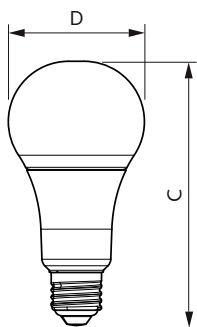

Certyfikaty i zastosowania

Zużycie energii elektrycznej w kWh/1000 h 14 kWh

EyeComfort Tak

Dane techniczne produktu

Nazwa produktu na zamówieniu LED SSW 100W A67 E27 WW FR ND 1BC/6

Pełna nazwa produktu	LED Scene Switch 100W A67 E27 WW FR ND 1BC/6
Full EOC	871869670679400
Kod zamówienia	70679400
Materiał Nr (12NC)	929001336601
Numerator - Quantity Per Pack	1
EAN/UPC - Produkt/opakowanie	8718696706794
Numerator - Packs per outer box	6
EAN/UPC - Opakowanie	8718696706800

Rysunki techniczne

Product	D	C
LED SSW 100W A67 E27 WW FR ND 1BC/6	71,1 mm	139,1 mm

Dane fotometryczne

Spectral Power Distribution Colour - LED SSW 100W A67 E27 WW FR ND 1BC/6

Spectral Power Distribution Colour - LED SSW 100W A67 E27 WW FR ND 1BC/6