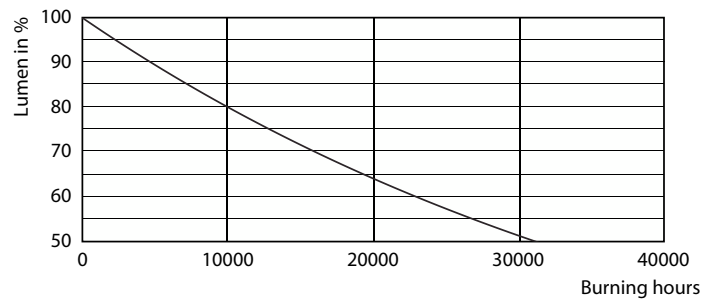

Lumen Maintenance Diagram - LED SSW 100W A67 E27 WW FR ND 1BC/6