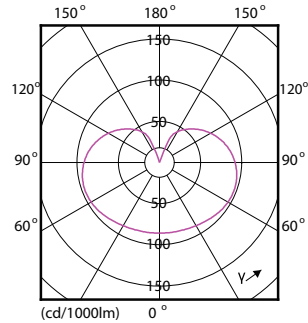

Données du produit

Informations générales		Indice de rendu de couleur (IRC)	
Culot	E27 [E27]	Indice de rendu de couleur (IRC)	80
Durée de vie nominale	15 000 h	LLMF à la fin de la durée de vie nominale (nom.)	70 %
Nombre de cycles d'allumage	100 000	Fonctionnement et électricité	
Durée de vie nominale (heures)	15 000 h	Fréquence linéaire	50 to 60 Hz
Type de lampe	LED	Fréquence d'entrée	50 à 60 Hz
Conforme à RoHS	Oui	Consommation électrique	14 3,5 7 W
Données techniques de l'éclairage		Courant lampe (nom.)	135 mA
Code couleur	827/825/822 [CCT of 2700K/2500K/2200K]	Puissance équivalente	100 W
Angle du faisceau (nom.)	150 degré(s)	Heure de démarrage (nom.)	0,5 s
Désignation de la couleur	Chaud/Ultra chaud/Très chaud	Temps de chauffe à 60 %	0.5 s
Efficacité lumineuse (nominale)	108,00 lm/W	Facteur de puissance (fraction)	0.5
Cohérence des couleurs	<6	Tension (nom.)	220-240 V

Mécanique et boîtier

Finition ampoule	Dépoli
Forme de la lampe	A67 [A 67 mm]

Approbation et application

Consommation d'énergie kWh/1 000 h	14 kWh
EyeComfort	Oui

Données du produit

Nom du produit de la commande	LED SSW 100W A67 E27 WW FR ND 1BC/6
Nom de produit complet	LED Scene Switch 100W A67 E27 WW FR ND 1BC/6
Code EOC	871869670679400
Code de commande	70679400
Code 12NC	929001336601
Quantité par pack	1
Code EAN – Produit/Boîte	8718696706794
Conditionnement par carton	6
Codes EAN/UPC – Boîte	8718696706800

Schéma dimensionnel

Product	D	C
LED SSW 100W A67 E27 WW FR ND 1BC/6	71,1 mm	139,1 mm

Données photométriques

Spectral Power Distribution Colour - LED SSW 100W A67 E27 WW FR ND 1BC/6

Spectral Power Distribution Colour - LED SSW 100W A67 E27 WW FR ND 1BC/6

Lampes SceneSwitch LEDbulb forme classique

Données photométriques

Spectral Power Distribution Colour - LED SSW 100W A67 E27 WW FR ND 1BC/6

Light Distribution Diagram - LED SSW 100W A67 E27 WW FR ND 1BC/6