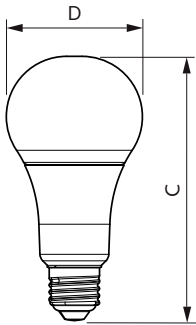

Données du produit

Informations générales		Indice de rendu de couleur (IRC)	
Culot	E27 [E27]	Indice de rendu de couleur (IRC)	80
Durée de vie nominale	15 000 h	LLMF à la fin de la durée de vie nominale (nom.)	70 %
Nombre de cycles d'allumage	100 000	Fonctionnement et électricité	
Durée de vie nominale (heures)	15 000 h	Fréquence linéaire	50 to 60 Hz
Type de lampe	LED	Fréquence d'entrée	50 à 60 Hz
Conforme à RoHS	Oui	Consommation électrique	14 3,5 7 W
Données techniques de l'éclairage		Courant lampe (nom.)	135 mA
Code couleur	827/825/822 [CCT of 2700K/2500K/2200K]	Puissance équivalente	100 W
Angle du faisceau (nom.)	150 degré(s)	Heure de démarrage (nom.)	0,5 s
Désignation de la couleur	Chaud/Ultra chaud/Très chaud	Temps de chauffe à 60 %	0.5 s
Efficacité lumineuse (nominale)	108,00 lm/W	Facteur de puissance (fraction)	0.5
Cohérence des couleurs	<6	Tension (nom.)	220-240 V

Mécanique et boîtier

Finition ampoule	Dépoli
Forme de la lampe	A67 [A 67 mm]

Approbation et application

Consommation d'énergie kWh/1 000 h	14 kWh
EyeComfort	Oui

Données du produit

Nom du produit de la commande	LED SSW 100W A67 E27 WW FR ND 1BC/6
Nom de produit complet	LED Scene Switch 100W A67 E27 WW FR ND 1BC/6
Code EOC	871869670679400
Code de commande	70679400
Code 12NC	929001336601
Quantité par pack	1
Code EAN – Produit/Boîte	8718696706794
Conditionnement par carton	6
Codes EAN/UPC – Boîte	8718696706800

Schéma dimensionnel

Product	D	C
LED SSW 100W A67 E27 WW FR ND 1BC/6	71,1 mm	139,1 mm

Données photométriques

Spectral Power Distribution Colour - LED SSW 100W A67 E27 WW FR ND 1BC/6

Spectral Power Distribution Colour - LED SSW 100W A67 E27 WW FR ND 1BC/6