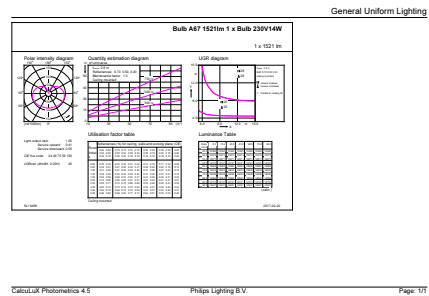

Mécanique et boîtier

Finition ampoule	Dépoli
Forme de la lampe	A67 [A 67 mm]

Approbation et application

Consommation d'énergie kWh/1 000 h	14 kWh
EyeComfort	Oui

Données du produit

Nom du produit de la commande	LED SSW 100W A67 E27 WW FR ND 1BC/6
Nom de produit complet	LED Scene Switch 100W A67 E27 WW FR ND 1BC/6
Code EOC	871869670679400
Code de commande	70679400
Code 12NC	929001336601
Quantité par pack	1
Code EAN – Produit/Boîte	8718696706794
Conditionnement par carton	6
Codes EAN/UPC – Boîte	8718696706800

Schéma dimensionnel

Product	D	C
LED SSW 100W A67 E27 WW FR ND 1BC/6	71,1 mm	139,1 mm

Données photométriques

Spectral Power Distribution Colour - LED SSW 100W A67 E27 WW FR ND 1BC/6

Spectral Power Distribution Colour - LED SSW 100W A67 E27 WW FR ND 1BC/6

Lampes SceneSwitch LEDbulb forme classique

Données photométriques

Spectral Power Distribution Colour - LED SSW 100W A67 E27 WW FR ND 1BC/6

Light Distribution Diagram - LED SSW 100W A67 E27 WW FR ND 1BC/6

General uniform lighting - LED SSW 100W A67 E27 WW FR ND 1BC/6

Durée de vie

Life Expectancy Diagram - LED SSW 100W A67 E27 WW FR ND 1BC/6

Lumen Maintenance Diagram - LED SSW 100W A67 E27 WW FR ND 1BC/6

Lampes SceneSwitch LEDbulb forme classique