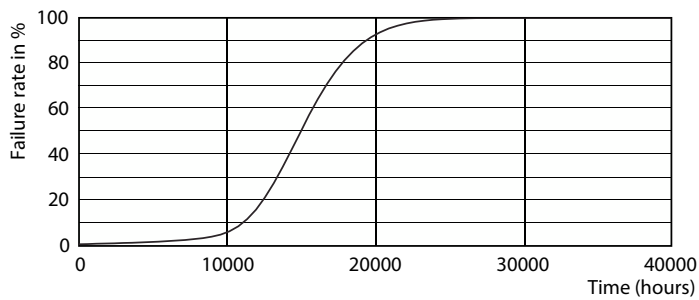

Durée de vie

Life Expectancy Diagram - LED SSW 100W A67 E27 WW FR ND 1BC/6