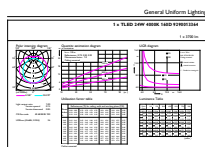

Dati del prodotto

Informazioni generali		Funzionamento e parte elettrica	
Attacco	G13 ROT (Rotating) [Medium Bi-Pin Fluorescent]	Temperatura del colore correlata	4000 K
Durata nominale	60.000 ore	Efficienza luminosa (specificata) (Nom)	154,00 lm/W
Ciclo di commutazione on/off	50.000	Uniformità del colore	<6
Lighting Technology	LED	Indice di resa cromatica (CRI)	83
Conformità a RoHS EU	SI	LLMF a fine durata vita nominale (Nom)	70 %
Dati tecnici di illuminazione		Frequenza di linea	50 to 60 Hz
Codice colore	840 [CCT of 4000K]	Frequenza di ingresso	Da 50 a 60 Hz
Angolo del fascio (Nom)	160 °	Consumo energetico	24 W
Flusso luminoso	3.700 lm	Tempo di avvio (Nom)	0,5 s
Designazione colore	Bianco freddo (CW)	Tempo di riscaldamento per raggiungere il 60% del flusso luminoso	0,5 s

Dimmerabile	No
-------------	----

Meccanica e corpo

Materiale della lampadina	Plastica
Lunghezza prodotto	1.500 mm

Approvazione e applicazione

Prodotto per il risparmio energetico	Si
Marchi di approvazione	Conformità RoHS TUV Marchio CE Certificato KEMA Keur

Disegno tecnico

Product	D1	D2	A1	A2	A3
MAS LEDtube UN 1500mm UO 24W840 T8	25,7 mm	28 mm	1.500 mm	1.507,1 mm	1.514,2 mm

Fotometrie

General uniform lighting - MAS LEDtube UN 1500mm UO 24W840 T8

Spectral Power Distribution Colour - MAS LEDtube UN 1500mm UO 24W840 T8