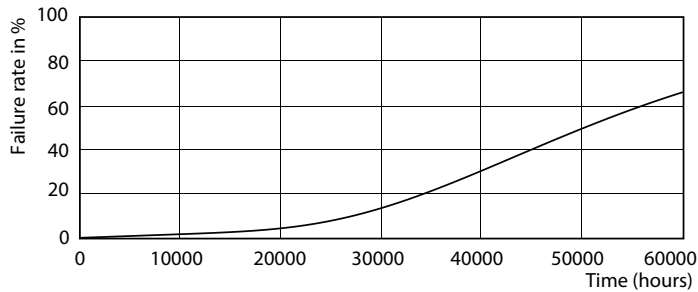

Durata

Life Expectancy Diagram - MAS LEDtube UN 1500mm UO 24W840 T8