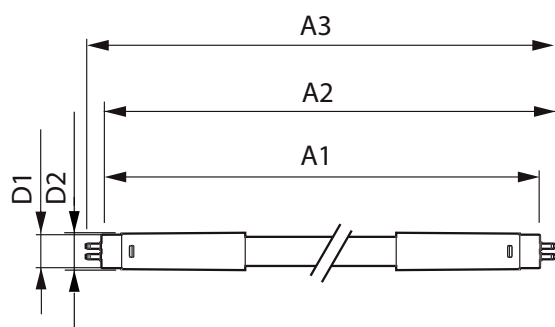

Dati del prodotto

Informazioni generali		Funzionamento e parte elettrica	
Attacco	G13 ROT (Rotating) [Medium Bi-Pin Fluorescent]	Temperatura del colore correlata	4000 K
Durata nominale	60.000 ore	Efficienza luminosa (specificata) (Nom)	154,00 lm/W
Ciclo di commutazione on/off	50.000	Uniformità del colore	<6
Lighting Technology	LED	Indice di resa cromatica (CRI)	83
Conformità a RoHS EU	SI	LLMF a fine durata vita nominale (Nom)	70 %
Dati tecnici di illuminazione		Frequenza di linea	50 to 60 Hz
Codice colore	840 [CCT of 4000K]	Frequenza di ingresso	Da 50 a 60 Hz
Angolo del fascio (Nom)	160 °	Consumo energetico	24 W
Flusso luminoso	3.700 lm	Tempo di avvio (Nom)	0,5 s
Designazione colore	Bianco freddo (CW)	Tempo di riscaldamento per raggiungere il 60% del flusso luminoso	0,5 s

Dimmerabile	No
-------------	----

Meccanica e corpo

Materiale della lampadina	Plastica
Lunghezza prodotto	1.500 mm

Approvazione e applicazione

Prodotto per il risparmio energetico	Si
Marchi di approvazione	Conformità RoHS TUV Marchio CE Certificato KEMA Keur

Disegno tecnico

Product	D1	D2	A1	A2	A3
MAS LEDtube UN 1500mm UO 24W840 T8	25,7 mm	28 mm	1.500 mm	1.507,1 mm	1.514,2 mm

Fotometrie

General uniform lighting - MAS LEDtube UN 1500mm UO 24W840 T8

Spectral Power Distribution Colour - MAS LEDtube UN 1500mm UO 24W840 T8