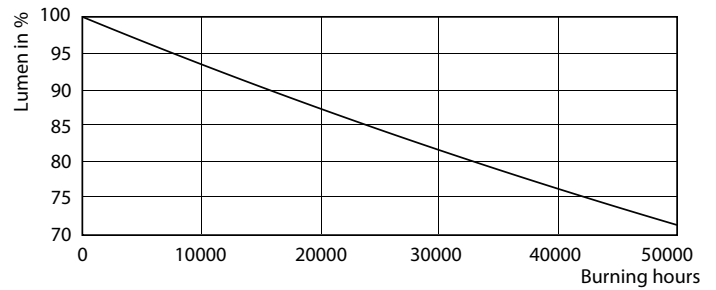

Dati del prodotto

Informazioni generali		Funzionamento e parte elettrica	
Attacco	G13 ROT (Rotating) [Medium Bi-Pin Fluorescent]	Temperatura del colore correlata	4000 K
Durata nominale	60.000 ore	Efficienza luminosa (specificata) (Nom)	154,00 lm/W
Ciclo di commutazione on/off	50.000	Uniformità del colore	<6
Lighting Technology	LED	Indice di resa cromatica (CRI)	83
Conformità a RoHS EU	SI	LLMF a fine durata vita nominale (Nom)	70 %
Dati tecnici di illuminazione		Frequenza di linea	50 to 60 Hz
Codice colore	840 [CCT of 4000K]	Frequenza di ingresso	Da 50 a 60 Hz
Angolo del fascio (Nom)	160 °	Consumo energetico	24 W
Flusso luminoso	3.700 lm	Tempo di avvio (Nom)	0,5 s
Designazione colore	Bianco freddo (CW)	Tempo di riscaldamento per raggiungere il 60% del flusso luminoso	0,5 s

MASTER Value LEDtube Universal T8

Fotometrie

Light Distribution Diagram - MAS LEDtube UN 1500mm UO 24W840 T8

Durata

Life Expectancy Diagram - MAS LEDtube UN 1500mm UO 24W840 T8

Lumen Maintenance Diagram - MAS LEDtube UN 1500mm UO 24W840 T8