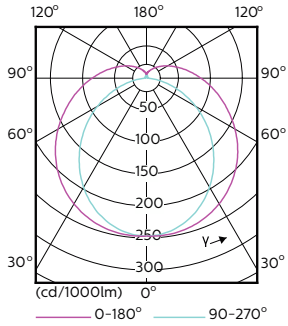

Dimmerabile	No
-------------	----

Meccanica e corpo

Materiale della lampadina	Plastica
Lunghezza prodotto	1.500 mm

Approvazione e applicazione

Prodotto per il risparmio energetico	Si
Marchi di approvazione	Conformità RoHS TUV Marchio CE Certificato KEMA Keur

Disegno tecnico

Product	D1	D2	A1	A2	A3
MAS LEDtube UN 1500mm UO 24W840 T8	25,7 mm	28 mm	1.500 mm	1.507,1 mm	1.514,2 mm

Fotometrie

General uniform lighting - MAS LEDtube UN 1500mm UO 24W840 T8

Spectral Power Distribution Colour - MAS LEDtube UN 1500mm UO 24W840 T8

MASTER Value LEDtube Universal T8

Fotometrie

Light Distribution Diagram - MAS LEDtube UN 1500mm UO 24W840 T8

Durata

Life Expectancy Diagram - MAS LEDtube UN 1500mm UO 24W840 T8

Lumen Maintenance Diagram - MAS LEDtube UN 1500mm UO 24W840 T8