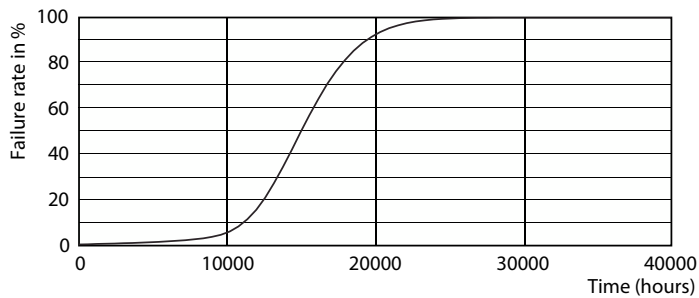

Durata

Life Expectancy Diagram - CLA LEDLuster D 5-40W P45 E14 827 CL