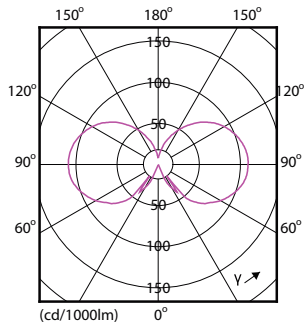

Lampadine a filamento Classic LED a sfera e oliva

Fotometrie

Light Distribution Diagram - CLA LEDLuster D 5-40W P45 E14 827 CL