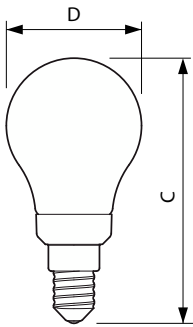

Dati del prodotto

Informazioni generali	
Attacco	E14 [E14]
Durata nominale	15.000 ore
Ciclo di commutazione on/off	20.000
Lighting Technology	LED
Conformità a RoHS EU	SI

Dati tecnici di illuminazione	
Codice colore	827 [CCT of 2700K]
Flusso luminoso	470 lm
Designazione colore	Bianco caldo (WW)
Temperatura del colore correlata	2700 K
Efficienza luminosa (specificata) (Nom)	94,00 lm/W
Uniformità del colore	<6
Indice di resa cromatica (CRI)	80
LLMF a fine durata vita nominale (Nom)	70 %

EAN/UPC - Case 8718696709917

Disegno tecnico

Product	D	C
CLA LEDLuster D 5-40W P45 E14 827 CL	45 mm	85 mm

Fotometrie

Spectral Power Distribution Colour - CLA LEDLuster D 5-40W P45 E14 827 CL

General uniform lighting - CLA LEDLuster D 5-40W P45 E14 827 CL