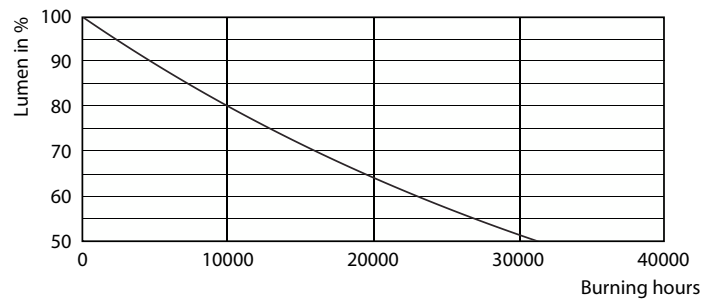

Dati del prodotto

Informazioni generali	
Attacco	E14 [E14]
Durata nominale	15.000 ore
Ciclo di commutazione on/off	20.000
Lighting Technology	LED
Conformità a RoHS EU	SI

Dati tecnici di illuminazione	
Codice colore	827 [CCT of 2700K]
Flusso luminoso	470 lm
Designazione colore	Bianco caldo (WW)
Temperatura del colore correlata	2700 K
Efficienza luminosa (specificata) (Nom)	94,00 lm/W
Uniformità del colore	<6
Indice di resa cromatica (CRI)	80
LLMF a fine durata vita nominale (Nom)	70 %

Lampadine a filamento Classic LED a sfera e oliva

Fotometrie

Light Distribution Diagram - CLA LEDLuster D 5-40W P45 E14 827 CL

Durata

Life Expectancy Diagram - CLA LEDLuster D 5-40W P45 E14 827 CL

Lumen Maintenance Diagram - CLA LEDLuster D 5-40W P45 E14 827 CL