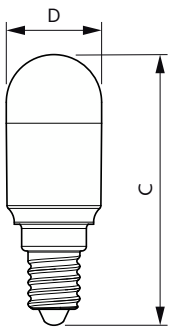

Produktdata

Allmän information	
Socket	E14
Nominell livslängd	15 000 h
Driftcykel	50 000
Specificerad livslängd (timmar)	15 000 h
Lighting Technology	LED
Mätpreferens för ljusflöde	Sphere
EU RoHS-kompatibel	Ja
Ljusteknik	
Färgkod	827 [CCT of 2700K]
Färgkod	827 [CCT of 2700K]
Spridningsvinkel (nom)	160 °
Ljusflöde	250 lm
Färgbeteckning	Varmvit (WW)
Korrelerad färgtemperatur (nom)	2700 K
Ljusutbyte (märkvärde) (nom)	78,00 lm/W
Färgbeständighet	<6
Färgåtergivningsindex	80
LLMF vid slutet av nominell livslängd (nom)	70 %
Flimmervärde (PstLM)	1
Stroboskopisk effekt	0,4

Måttskiss

Product	D	C
LED 25W T25 E14 WW FR ND 1SRT4	25 mm	71 mm

Fotometriska data

Spectral Power Distribution Colour - LED 25W T25 E14 WW FR ND 1SRT4

General uniform lighting - LED 25W T25 E14 WW FR ND 1SRT4