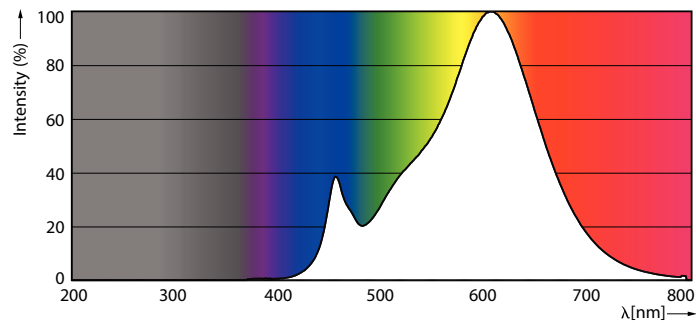

Fotometriska data

Spectral Power Distribution Colour - LED 25W T25 E14 WW FR ND 1SRT4