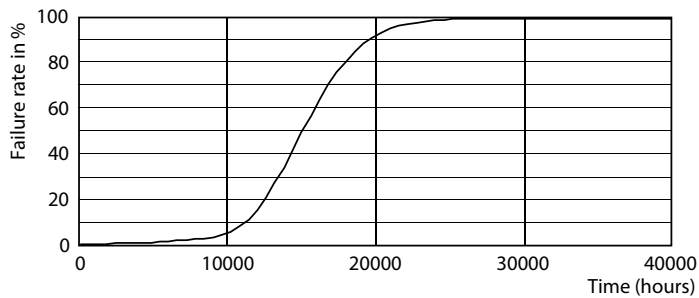

Livslängd

Life Expectancy Diagram - LED 25W T25 E14 WW FR ND 1SRT4