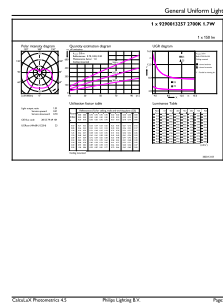

Fotometriska data

General uniform lighting - LED 15W T25 E14 WW FR ND RF 1SRT6