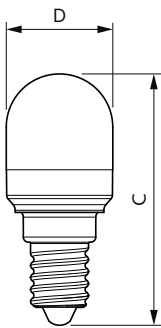

Kronljus-LED

Lampform	T25 [T 25 mm]
Användning och godkännande	
Energieffektivitetsklass	F
Energiförbrukning kWh/1 000 tim	2 kWh
EPREL-registreringsnummer	391879
EyeComfort	Ja
Produktdata	
Beställningsproduktnamn	LED 15W T25 E14 WW FR ND RF 1SRT6
Fullständigt produktnamn	LED 15W T25 E14 WW FR ND RF 1SRT6

Full EOC	871869977193501
Beskrivning av lokal kod	8296072
Beställningsnummer	77193501
Materialnummer (12NC)	929001325755
Lokal kod	8296072
SAP-Räknare – Antal per förpackning	1
EAN/UPC - Produkt/fodral	8718699771935
Räknare - antal förpackningar per kartong	6
EAN/UPC - Hölje	8718699772741

Måttskiss

Product	D	C
LED 15W T25 E14 WW FR ND RF 1SRT6	25 mm	59 mm