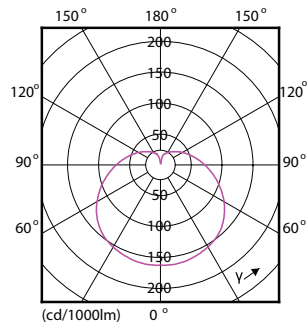

Données photométriques

Light Distribution Diagram - CorePro lustre ND 7-60W E14 840 P48 FR