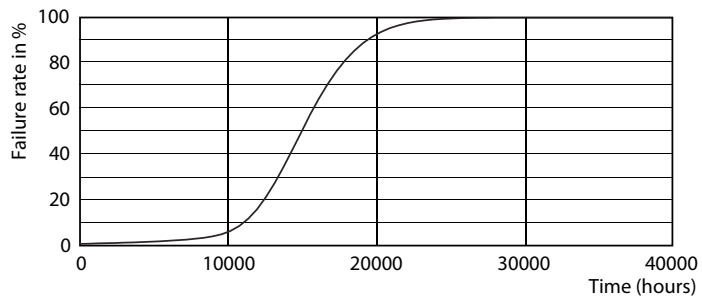

Lampes CorePro Flamme et Sphérique

Durée de vie

Life Expectancy Diagram - CorePro lustre ND 7-60W E14 840 P48 FR

Lumen Maintenance Diagram - CorePro lustre ND 7-60W E14 840 P48 FR