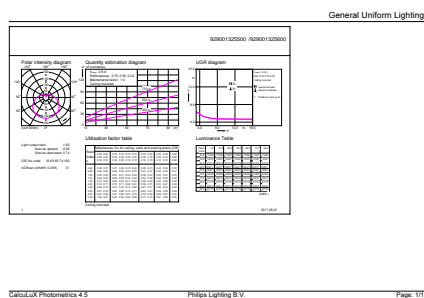

Données photométriques

General uniform lighting - CorePro lustre ND 7-60W E14 840 P48 FR