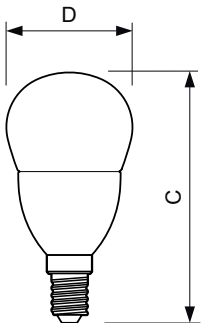

### Données du produit

Informations générales	
Culot	E14 [E14]
Durée de vie nominale	15 000 h
Nombre de cycles d'allumage	50 000
Type de lampe	LED
Conforme à RoHS	Oui

Données techniques de l'éclairage	
Code couleur	840 [CCT of 4000K]
Flux lumineux	830 lm
Désignation de la couleur	Blanc froid (CW)
Température de couleur corrélée (nom.)	4000 K
Efficacité lumineuse (nominale)	118,00 lm/W
Cohérence des couleurs	<6
Indice de rendu de couleur (IRC)	80
LLMF à la fin de la durée de vie nominale (nom.)	70 %

Température	
Température maximale du produit (nom.)	90 °C

Commandes et gradation	
Variation de l'intensité lumineuse	Non

Mécanique et boîtier	
Finition ampoule	Dépoli
Forme de la lampe	P48 [P 48 mm]

Approbation et application	
Consommation d'énergie kWh/1 000 h	7 kWh

## Schéma dimensionnel

Product	D	C
CorePro lustre ND 7-60W E14 840 P48 FR	48 mm	95 mm