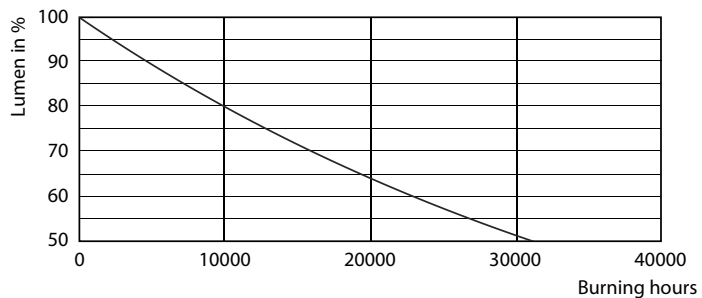

Lampes CorePro Flamme et Sphérique

Durée de vie

Life Expectancy Diagram - CorePro lustre ND 7-60W E14 840 P48 FR

Lumen Maintenance Diagram - CorePro lustre ND 7-60W E14 840 P48 FR