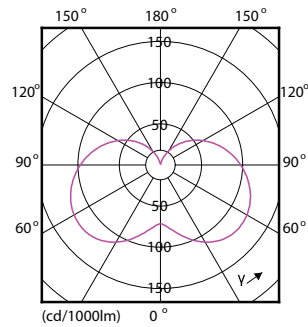

Données photométriques

Light Distribution Diagram - CorePro candle ND 7-60W E14 840 B38 FR