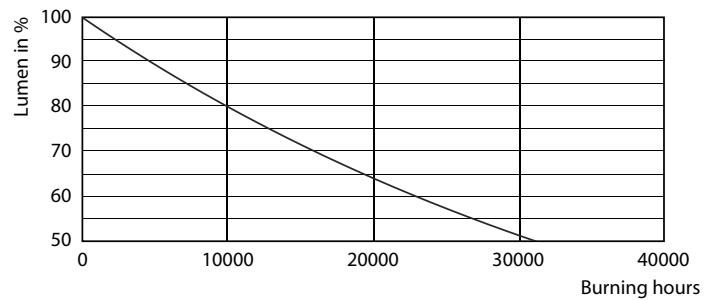

Lumen Maintenance Diagram - CorePro candle ND 7-60W E14 840 B38 FR