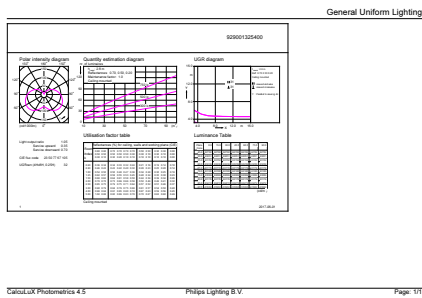

Lampes CorePro Flamme et Sphérique

Approbation et application

Consommation d'énergie kWh/1 000 h 7 kWh

Données du produit

Nom du produit de la commande	CorePro candle ND 7-60W E14 840 B38 FR
Nom de produit complet	CorePro LEDcandle ND 7-60W E14 840 B38 FR
Code EOC	871869670305200

Code de commande	70305200
Code 12NC	929001325402
Quantité par pack	1
Code EAN – Produit/Boîte	8718696703052
Conditionnement par carton	10
Codes EAN/UPC – Boîte	8718696703069

Schéma dimensionnel

Product	D	C
CorePro candle ND 7-60W E14 840 B38 FR	38 mm	114 mm

Données photométriques

General uniform lighting - CorePro candle ND 7-60W E14 840 B38 FR