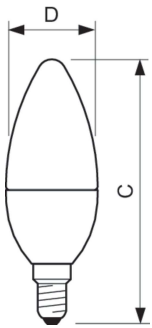

Lampes CorePro Flamme et Sphérique

Approbation et application

Consommation d'énergie kWh/1 000 h 7 kWh

Données du produit

Nom du produit de la commande	CorePro candle ND 7-60W E14 840 B38 FR
Nom de produit complet	CorePro LEDcandle ND 7-60W E14 840 B38 FR
Code EOC	871869670305200

Code de commande	70305200
Code 12NC	929001325402
Quantité par pack	1
Code EAN – Produit/Boîte	8718696703052
Conditionnement par carton	10
Codes EAN/UPC – Boîte	8718696703069

Schéma dimensionnel

Product	D	C
CorePro candle ND 7-60W E14 840 B38 FR	38 mm	114 mm