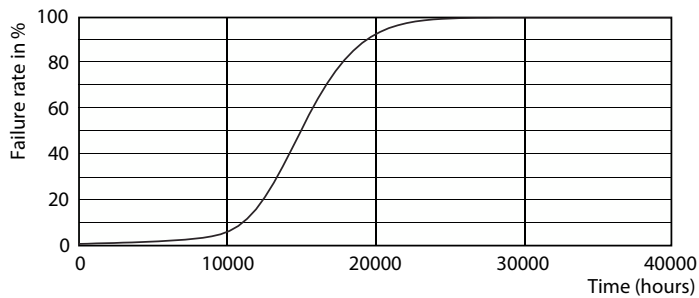

Durée de vie

Life Expectancy Diagram - CorePro candle ND 7-60W E14 840 B38 FR