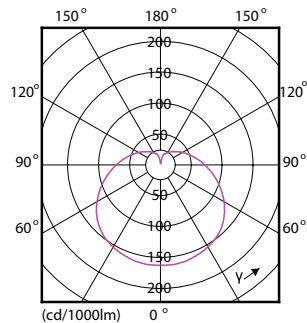

Datos fotométricos

Light Distribution Diagram - CorePro lustre ND 7-60W E27 827 P48 FR