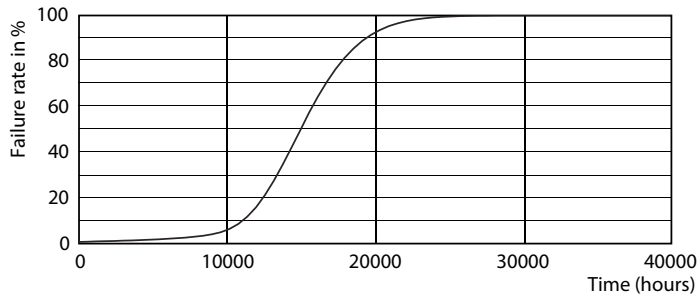

CorePro Velas y Esféricas LED

Vida útil

Life Expectancy Diagram - CorePro lustre ND 7-60W E27 827 P48 FR

Lumen Maintenance Diagram - CorePro lustre ND 7-60W E27 827 P48 FR