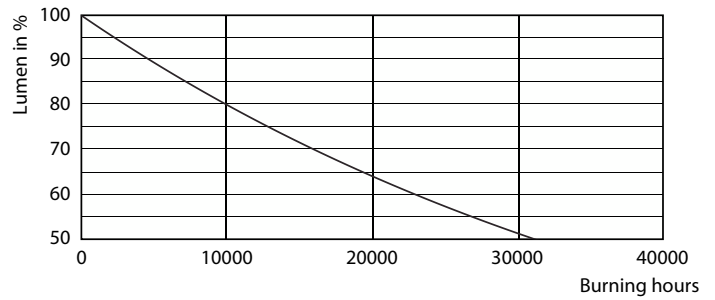

CorePro Velas y Esféricas LED

Vida útil

Life Expectancy Diagram - CorePro lustre ND 7-60W E27 827 P48 FR

Lumen Maintenance Diagram - CorePro lustre ND 7-60W E27 827 P48 FR