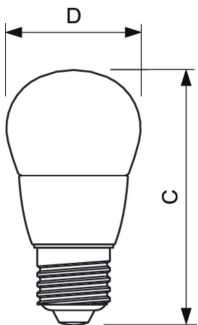

### Datos del producto

Información general	
Base del casquillo	E27 [E27]
Vida útil nominal	15.000 hora(s)
Ciclo de encendido/apagado	50.000
Lighting Technology	LED
Conforme con EU RoHS	Sí

Datos técnicos de la luz	
Código de color	827 [CCT of 2700K]
Flujo luminoso	806 lm
Designación de color	Blanco cálido (WW)
Temperatura de color correlacionada (Nom)	2700 K
Eficacia lumínica (nominal) (nom.)	115,00 lm/W
Consistencia del color	<6
Índice de reproducción cromática (IRC)	80
LLMF al fin de vida útil nominal (nom.)	70 %

Temperatura	
Temperatura máxima (nom.)	90 °C

Controles y regulación	
Regulable	No

Mecánicos y de carcasa	
Acabado de la bombilla	Mate
Forma de la bombilla	P48 [P 48 mm]

Aprobación y aplicación	
Consumo energético kWh/1000 h	7 kWh

## Plano de dimensiones

Product	D	C
CorePro lustre ND 7-60W E27 827 P48 FR	48 mm	93 mm