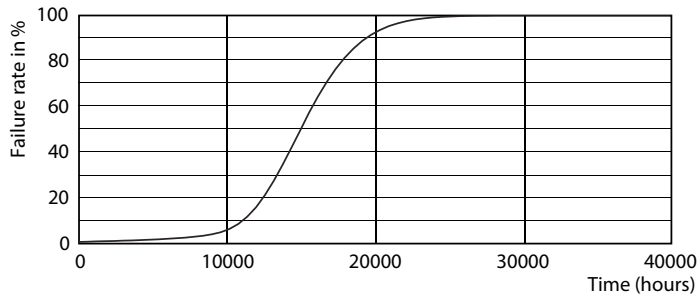

Lampes CorePro Flamme et Sphérique

Durée de vie

Life Expectancy Diagram - CorePro lustre ND 7-60W E14 827 P48 FR

Lumen Maintenance Diagram - CorePro lustre ND 7-60W E14 827 P48 FR