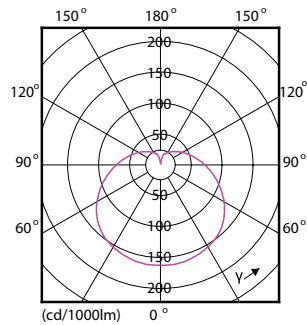

Données photométriques

Light Distribution Diagram - CorePro lustre ND 7-60W E14 827 P48 FR