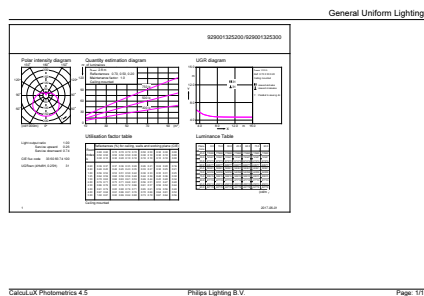

Données photométriques

General uniform lighting - CorePro lustre ND 7-60W E14 827 P48 FR