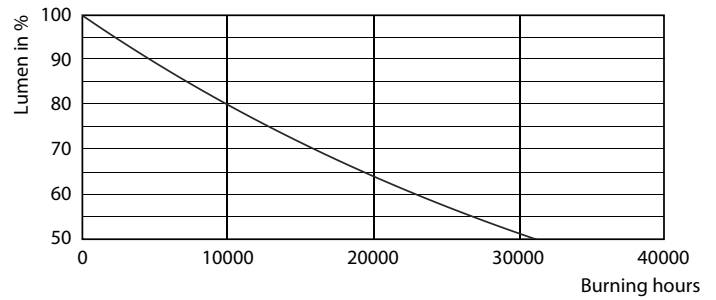

Lampes CorePro Flamme et Sphérique

Durée de vie

Life Expectancy Diagram - CorePro lustre ND 7-60W E14 827 P48 FR

Lumen Maintenance Diagram - CorePro lustre ND 7-60W E14 827 P48 FR