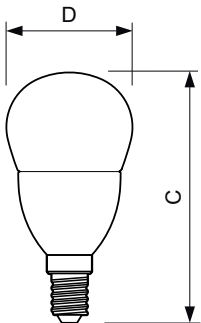

Lampes CorePro Flamme et Sphérique

EyeComfort	Oui
Données du produit	
Nom du produit de la commande	CorePro lustre ND 7-60W E14 827 P48 FR
Nom de produit complet	CorePro lustre ND 7-60W E14 827 P48 FR
Code EOC	871869670301400

Code de commande	70301400
Code 12NC	929001325202
Quantité par pack	1
Code EAN – Produit/Boîte	8718696703014
Conditionnement par carton	10
Codes EAN/UPC – Boîte	8718696703021

Schéma dimensionnel

Product	D	C
CorePro lustre ND 7-60W E14 827 P48 FR	48 mm	95 mm