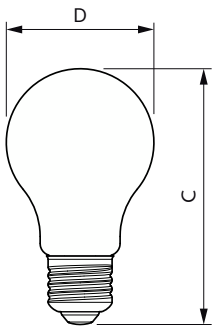

Mécanique et boîtier

Finition ampoule	Dépoli
Forme de la lampe	A60 [A 60 mm]

Approbation et application

Classe d'efficacité énergétique	E
Consommation d'énergie kWh/1 000 h	7 kWh
Numéro d'enregistrement EPREL	387379
EyeComfort	Oui

Schéma dimensionnel

Product	D	C
LED classic 60W A60 E27 CW FR ND 4CT/4	60 mm	106 mm

Données photométriques

Light Distribution Diagram - LED classic 60W A60 E27 CW FR ND 4CT/4

General uniform lighting - LED classic 60W A60 E27 CW FR ND 4CT/4