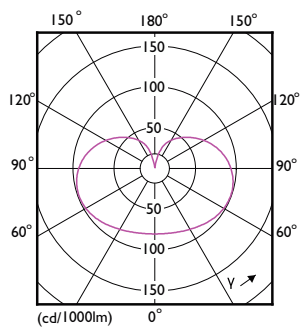

Mécanique et boîtier

Finition ampoule	Dépoli
Forme de la lampe	A60 [A 60 mm]

Approbation et application

Classe d'efficacité énergétique	E
Consommation d'énergie kWh/1 000 h	7 kWh
Numéro d'enregistrement EPREL	387379
EyeComfort	Oui

Schéma dimensionnel

Product	D	C
LED classic 60W A60 E27 CW FR ND 4CT/4	60 mm	106 mm

Données photométriques

Light Distribution Diagram - LED classic 60W A60 E27 CW FR ND 4CT/4

General uniform lighting - LED classic 60W A60 E27 CW FR ND 4CT/4