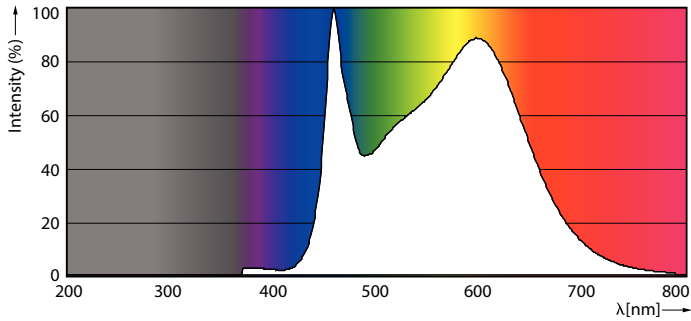

Données du produit

Informations générales	
Culot	E27 [E27]
Durée de vie nominale	15 000 h
Nombre de cycles d'allumage	20 000
Durée de vie nominale (heures)	15 000 h
Type de lampe	LED
Référence de mesure de flux	Sphere
Conforme à RoHS	Oui

Données techniques de l'éclairage	
Code couleur	840 [CCT of 4000K]
Flux lumineux	806 lm
Désignation de la couleur	Blanc froid (CW)
Température de couleur corrélée (nom.)	4000 K
Efficacité lumineuse (nominale)	115,00 lm/W
Cohérence des couleurs	<6
Indice de rendu de couleur (IRC)	80

Schéma dimensionnel

Product	D	C
LED classic 60W A60 E27 CW FR ND 4CT/4	60 mm	106 mm

Données photométriques

Light Distribution Diagram - LED classic 60W A60 E27 CW FR ND 4CT/4

General uniform lighting - LED classic 60W A60 E27 CW FR ND 4CT/4

Lampes CorePro LEDbulb filament forme classique

Données photométriques

Spectral Power Distribution Colour - LED classic 60W A60 E27 CW FR ND 4CT/4

Durée de vie

Life Expectancy Diagram - LED classic 60W A60 E27 CW FR ND 4CT/4