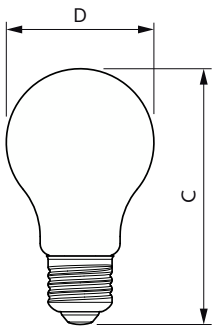

Forme de la lampe A60 [A 60 mm]

Approbation et application

Classe d'efficacité énergétique E

Consommation d'énergie kWh/1 000 h 7 kWh

Numéro d'enregistrement EPREL 387379

EyeComfort Oui

Données du produit

Nom du produit de la commande LED classic 60W A60 E27 CW FR ND 3CT/4

Schéma dimensionnel

Product	D	C
LED classic 60W A60 E27 CW FR ND 3CT/4	60 mm	106 mm

Données photométriques

CentraLof Photonics 4.5 Philips Lighting B.V. Page 1/1

Light Distribution Diagram - LED classic 60W A60 E27 CW FR ND 3CT/4