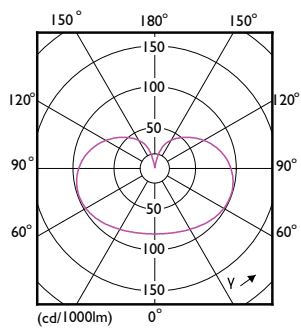

Forme de la lampe A60 [A 60 mm]

Approbation et application

Classe d'efficacité énergétique E

Consommation d'énergie kWh/1 000 h 7 kWh

Numéro d'enregistrement EPREL 387379

EyeComfort Oui

Données du produit

Nom du produit de la commande LED classic 60W A60 E27 CW FR ND 3CT/4

Schéma dimensionnel

Product	D	C
LED classic 60W A60 E27 CW FR ND 3CT/4	60 mm	106 mm

Données photométriques

CentraLof Photonics 4.5 Philips Lighting B.V. Page 1/1

Light Distribution Diagram - LED classic 60W A60 E27 CW FR ND 3CT/4