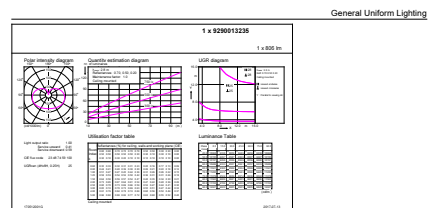

Données photométriques

CentraLof Photonics 4.5 Philips Lighting B.V. Page 1/1

Light Distribution Diagram - LED classic 60W A60 E27 CW FR ND 3CT/4

General uniform lighting - LED classic 60W A60 E27 CW FR ND 3CT/4