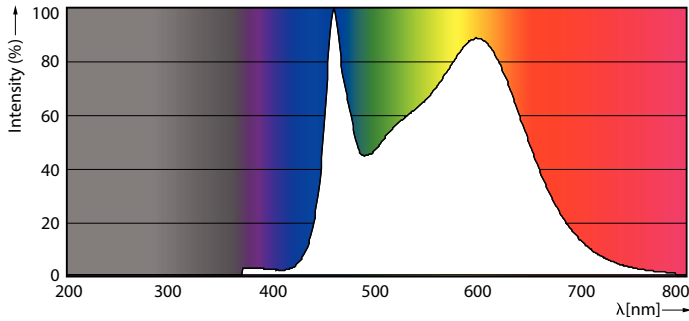

Lampes CorePro LEDbulb filament forme classique

Données photométriques

Spectral Power Distribution Colour - LED classic 60W A60 E27 CW FR ND 3CT/4