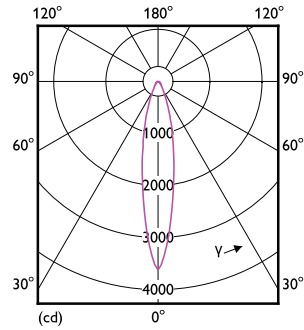

Produkt Daten

Allgemeine Informationen		Lichtstrom	
Sockel	E27 [E27]	Lichtstrom	750 lm
Nennlebensdauer	15.000 Stunde(n)	Lichtstärke (Nom)	1.800 cd
Schaltzyklus	25.000	Lichtfarbe	Warmweiß (WW)
Beleuchtungstechnologie	LED	Ähnlichste Farbtemperatur (Nom)	2700 K
Referenz für Lichtstrommessung	Narrow Cone	Nennlichtausbeute (nom.)	88,89 lm/W
EU RoHS-konform	Ja	Farbkonsistenz	<6
		Farbwiedergabeindex (CRI)	80
		Restlichtstrom am Ende der Nennlebensdauer (Nom.)	70 %
		Lichtstrom im 90° -Kegel (Nennwert)	750 lm

MASTER LEDspot PAR Hochvolt-Reflektorlampen

Betrieb und Elektrik	
Netzfrequenz	50 Hz
Eingangsfrequenz	50 Hz
Energieverbrauch	9 W
Lampenstrom (Nom)	44 mA
Äquivalente Leistung	60 W
Startzeit (Nom)	0,5 s
Aufwärmzeit bis 60 % Licht	0.5 s
Leistungsfaktor (Bruchteil)	0.9
Spannung (Nom)	220-240 V
Temperatur	
Gehäusetemperatur (Nom)	80 °C
Lichtregelung und Dimmen	
Dimmbar	Nein
Mechanik und Gehäuse	
Kolbenform	PAR38 [PAR 4,75 Zoll/121 mm]
Genehmigung und Anwendung	
Energieeffizienzklasse	F

Abmessungsskizzen

Product	D	C
MAS LEDspot CLA ND 9-60W 827 PAR38 25D	122 mm	134 mm

MASTER LEDspot PAR Hochvolt-Reflektorlampen

Photometrische Daten

Spectral Power Distribution Colour - MAS LEDspot CLA ND 9-60W 827 PAR38 25D