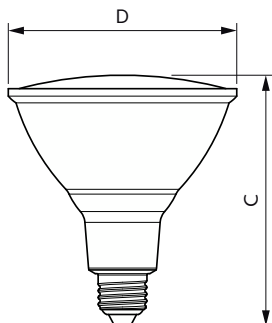

Produkt Daten

Allgemeine Informationen		Lichtstrom	
Sockel	E27 [E27]	Lichtstrom	750 lm
Nennlebensdauer	15.000 Stunde(n)	Lichtstärke (Nom)	1.800 cd
Schaltzyklus	25.000	Lichtfarbe	Warmweiß (WW)
Beleuchtungstechnologie	LED	Ähnlichste Farbtemperatur (Nom)	2700 K
Referenz für Lichtstrommessung	Narrow Cone	Nennlichtausbeute (nom.)	88,89 lm/W
EU RoHS-konform	Ja	Farbkonsistenz	<6
		Farbwiedergabeindex (CRI)	80
		Restlichtstrom am Ende der Nennlebensdauer (Nom.)	70 %
		Lichtstrom im 90° -Kegel (Nennwert)	750 lm

Abmessungsskizzen

Product	D	C
MAS LEDspot CLA ND 9-60W 827 PAR38 25D	122 mm	134 mm

MASTER LEDspot PAR Hochvolt-Reflektorlampen

Photometrische Daten

Spectral Power Distribution Colour - MAS LEDspot CLA ND 9-60W 827 PAR38 25D