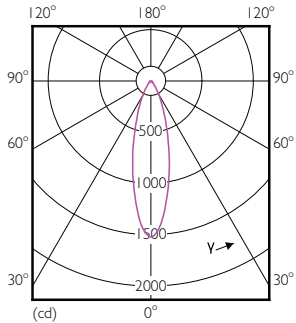

Données du produit

Informations générales	
Culot	E27 [E27]
Durée de vie nominale	25 000 h
Nombre de cycles d'allumage	25 000
Type de lampe	LED
Conforme à RoHS	Oui

Données techniques de l'éclairage	
Code couleur	827 [CCT of 2700K]
Angle du faisceau (nom.)	25 degré(s)
Flux lumineux	500 lm
Intensité lumineuse (nom.)	1 500 cd
Désignation de la couleur	Blanc chaud (WW)
Température de couleur corrélée (nom.)	2700 K
Efficacité lumineuse (nominale)	86,67 lm/W
Cohérence des couleurs	<6
Indice de rendu de couleur (IRC)	80
LLMF à la fin de la durée de vie nominale (nom.)	70 %

Schéma dimensionnel

Product	D	C
MAS LEDspot CLA D 6-50W 827 PAR20 25D	64 mm	85 mm

Données photométriques

Accent Lighting Spots - MAS LEDspot CLA D 6-50W 827 PAR20 25D

Spectral Power Distribution Colour - MAS LEDspot CLA D 6-50W 827 PAR20 25D

Lampes MASTER LEDspot PAR20/30/38

Données photométriques

Light Distribution Diagram - MAS LEDspot CLA D 6-50W 827 PAR20 25D

Durée de vie

Life Expectancy Diagram - MAS LEDspot CLA D 6-50W 827 PAR20 25D

Lumen Maintenance Diagram - MAS LEDspot CLA D 6-50W 827 PAR20 25D