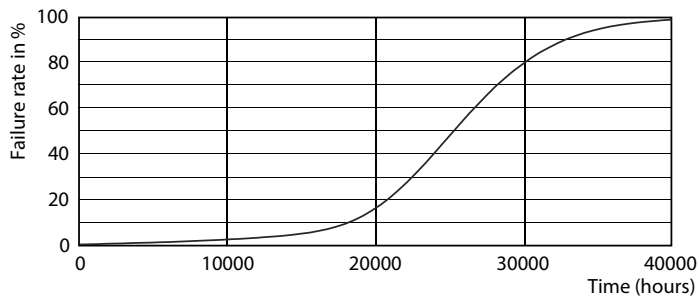

Durée de vie

Life Expectancy Diagram - MAS LEDspot CLA D 6-50W 827 PAR20 25D