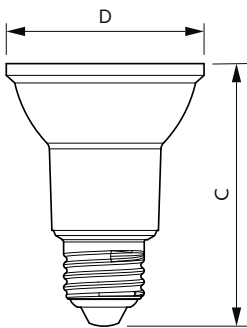

Données du produit

Informations générales	
Culot	E27 [E27]
Durée de vie nominale	25 000 h
Nombre de cycles d'allumage	25 000
Type de lampe	LED
Conforme à RoHS	Oui

Données techniques de l'éclairage	
Code couleur	827 [CCT of 2700K]
Angle du faisceau (nom.)	25 degré(s)
Flux lumineux	500 lm
Intensité lumineuse (nom.)	1 500 cd
Désignation de la couleur	Blanc chaud (WW)
Température de couleur corrélée (nom.)	2700 K
Efficacité lumineuse (nominale)	86,67 lm/W
Cohérence des couleurs	<6
Indice de rendu de couleur (IRC)	80
LLMF à la fin de la durée de vie nominale (nom.)	70 %

Température	
Température maximale du produit (nom.)	80 °C

Commandes et gradation	
Variation de l'intensité lumineuse	Oui

Lampes MASTER LEDspot PAR20/30/38

Mécanique et boîtier

Forme de la lampe	PAR20 [PAR 2,5 pouces/63 mm]
-------------------	------------------------------

Schéma dimensionnel

Product	D	C
MAS LEDspot CLA D 6-50W 827 PAR20 25D	64 mm	85 mm

Données photométriques

Accent Lighting Spots - MAS LEDspot CLA D 6-50W 827 PAR20 25D

Spectral Power Distribution Colour - MAS LEDspot CLA D 6-50W 827 PAR20 25D