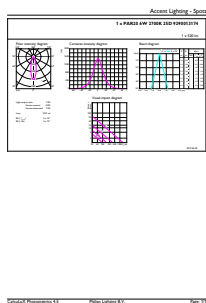

Données du produit

Informations générales	
Culot	E27 [E27]
Durée de vie nominale	25 000 h
Nombre de cycles d'allumage	25 000
Type de lampe	LED
Conforme à RoHS	Oui

Données techniques de l'éclairage	
Code couleur	827 [CCT of 2700K]
Angle du faisceau (nom.)	25 degré(s)
Flux lumineux	500 lm
Intensité lumineuse (nom.)	1 500 cd
Désignation de la couleur	Blanc chaud (WW)
Température de couleur corrélée (nom.)	2700 K
Efficacité lumineuse (nominale)	86,67 lm/W
Cohérence des couleurs	<6
Indice de rendu de couleur (IRC)	80
LLMF à la fin de la durée de vie nominale (nom.)	70 %

Schéma dimensionnel

Product	D	C
MAS LEDspot CLA D 6-50W 827 PAR20 25D	64 mm	85 mm

Données photométriques

Accent Lighting Spots - MAS LEDspot CLA D 6-50W 827 PAR20 25D

Spectral Power Distribution Colour - MAS LEDspot CLA D 6-50W 827 PAR20 25D