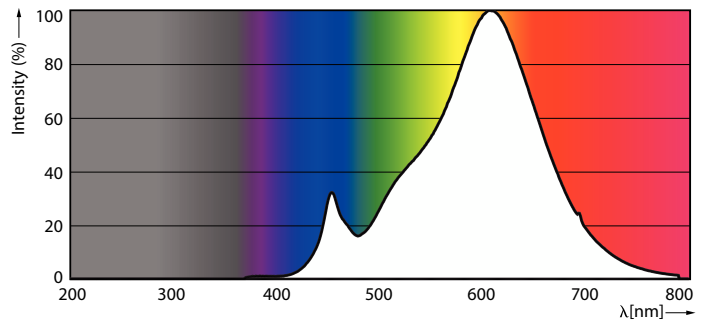

Données photométriques

Spectral Power Distribution Colour - MAS LEDspot CLA D 6-50W 827 PAR20 25D