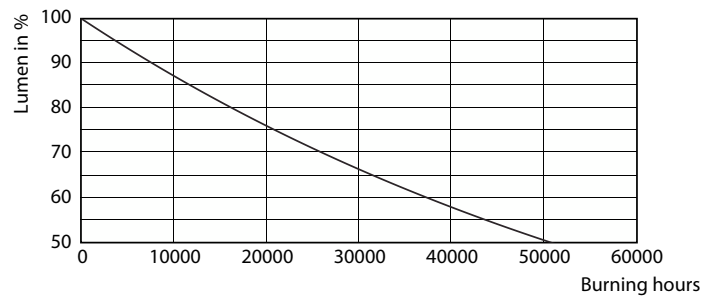

Données du produit

Informations générales	
Culot	E27 [E27]
Durée de vie nominale	25 000 h
Nombre de cycles d'allumage	25 000
Type de lampe	LED
Conforme à RoHS	Oui

Données techniques de l'éclairage	
Code couleur	827 [CCT of 2700K]
Angle du faisceau (nom.)	25 degré(s)
Flux lumineux	500 lm
Intensité lumineuse (nom.)	1 500 cd
Désignation de la couleur	Blanc chaud (WW)
Température de couleur corrélée (nom.)	2700 K
Efficacité lumineuse (nominale)	86,67 lm/W
Cohérence des couleurs	<6
Indice de rendu de couleur (IRC)	80
LLMF à la fin de la durée de vie nominale (nom.)	70 %

Lampes MASTER LEDspot PAR20/30/38

Données photométriques

Light Distribution Diagram - MAS LEDspot CLA D 6-50W 827 PAR20 25D

Durée de vie

Life Expectancy Diagram - MAS LEDspot CLA D 6-50W 827 PAR20 25D

Lumen Maintenance Diagram - MAS LEDspot CLA D 6-50W 827 PAR20 25D