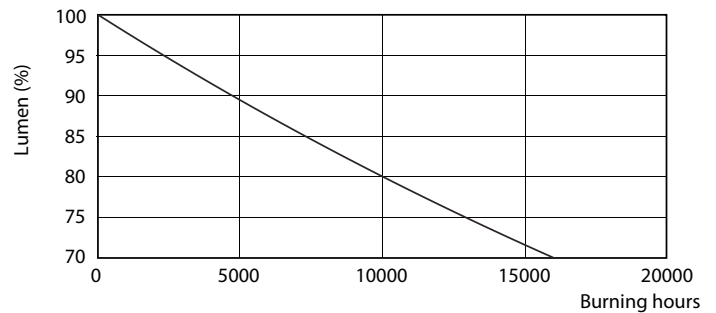

Données du produit

Informations générales	
Culot	E27 [E27]
Durée de vie nominale	15 000 h
Nombre de cycles d'allumage	50 000
Type de lampe	LED
Référence de mesure de flux	Sphere
Marquage CE	Oui
Conforme à RoHS	Oui
Données techniques de l'éclairage	
Code couleur	840 [CCT of 4000K]
Angle du faisceau (nom.)	200 degré(s)
Flux lumineux	1 521 lm
Désignation de la couleur	Blanc froid (CW)
Température de couleur corrélée (nom.)	4000 K
Efficacité lumineuse (nominale)	121 lm/W
Cohérence des couleurs	<6
Indice de rendu de couleur (IRC)	80

Lampes CorePro LEDbulb forme classique

Données photométriques

Light Distribution Diagram - CorePro LEDbulb ND 12.5-100W A60 E27 840

Durée de vie

Life Expectancy Diagram - CorePro LEDbulb ND 12.5-100W A60 E27 840