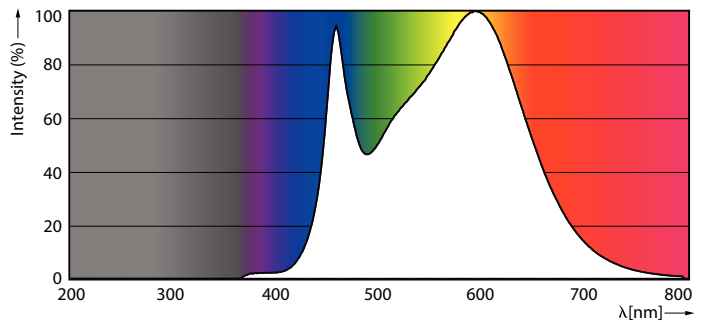

Données photométriques

General uniform lighting - CorePro LEDbulb ND 12.5-100W A60 E27 840

Spectral Power Distribution Colour - CorePro LEDbulb ND 12.5-100W A60 E27 840