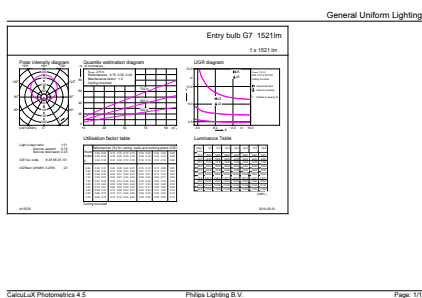

Données du produit

Informations générales	
Culot	E27 [E27]
Durée de vie nominale	15 000 h
Nombre de cycles d'allumage	50 000
Type de lampe	LED
Référence de mesure de flux	Sphere
Marquage CE	Oui
Conforme à RoHS	Oui
Données techniques de l'éclairage	
Code couleur	840 [CCT of 4000K]
Angle du faisceau (nom.)	200 degré(s)
Flux lumineux	1 521 lm
Désignation de la couleur	Blanc froid (CW)
Température de couleur corrélée (nom.)	4000 K
Efficacité lumineuse (nominale)	121 lm/W
Cohérence des couleurs	<6
Indice de rendu de couleur (IRC)	80

Consommation d'énergie kWh/1 000 h 13 kWh

Numéro d'enregistrement EPREL 397637

EyeComfort Oui

Données du produit

Nom du produit de la commande CorePro LEDbulb ND 12.5-100W A60 E27 840

Nom de produit complet	CorePro LEDbulb ND 12.5-100W A60 E27 840
Code EOC	871869651030800
Code de commande	51030800
Code 12NC	929001312402
Quantité par pack	1
Code EAN – Produit/Boîte	8718696510308
Conditionnement par carton	10
Codes EAN/UPC – Boîte	8718696510315

Schéma dimensionnel

Product	D	C
CorePro LEDbulb ND 12.5-100W A60 E27 840	60 mm	110 mm

Données photométriques

General uniform lighting - CorePro LEDbulb ND 12.5-100W A60 E27 840

Spectral Power Distribution Colour - CorePro LEDbulb ND 12.5-100W A60 E27 840