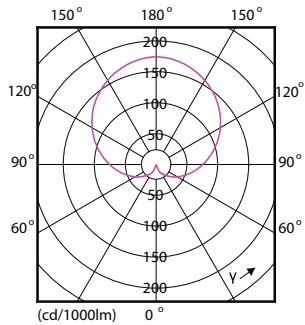

Données du produit

Informations générales	
Culot	E27 [E27]
Durée de vie nominale	15 000 h
Nombre de cycles d'allumage	50 000
Type de lampe	LED
Référence de mesure de flux	Sphere
Marquage CE	Oui
Conforme à RoHS	Oui
Données techniques de l'éclairage	
Code couleur	840 [CCT of 4000K]
Angle du faisceau (nom.)	200 degré(s)
Flux lumineux	1 521 lm
Désignation de la couleur	Blanc froid (CW)
Température de couleur corrélée (nom.)	4000 K
Efficacité lumineuse (nominale)	121 lm/W
Cohérence des couleurs	<6
Indice de rendu de couleur (IRC)	80

Schéma dimensionnel

Product	D	C
CorePro LEDbulb ND 12.5-100W A60 E27 840	60 mm	110 mm

Données photométriques

General uniform lighting - CorePro LEDbulb ND 12.5-100W A60 E27 840

Spectral Power Distribution Colour - CorePro LEDbulb ND 12.5-100W A60 E27 840

Lampes CorePro LEDbulb forme classique

Données photométriques

Light Distribution Diagram - CorePro LEDbulb ND 12.5-100W A60 E27 840

Durée de vie

Life Expectancy Diagram - CorePro LEDbulb ND 12.5-100W A60 E27 840