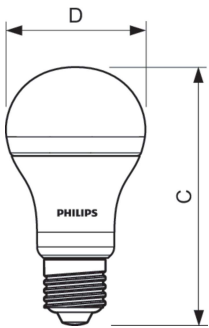

Données du produit

Informations générales	
Culot	E27 [E27]
Durée de vie nominale	15 000 h
Nombre de cycles d'allumage	50 000
Type de lampe	LED
Référence de mesure de flux	Sphere
Marquage CE	Oui
Conforme à RoHS	Oui
Données techniques de l'éclairage	
Code couleur	840 [CCT of 4000K]
Angle du faisceau (nom.)	200 degré(s)
Flux lumineux	1 521 lm
Désignation de la couleur	Blanc froid (CW)
Température de couleur corrélée (nom.)	4000 K
Efficacité lumineuse (nominale)	121 lm/W
Cohérence des couleurs	<6
Indice de rendu de couleur (IRC)	80

Schéma dimensionnel

Product	D	C
CorePro LEDbulb ND 12.5-100W A60 E27 840	60 mm	110 mm

Données photométriques

General uniform lighting - CorePro LEDbulb ND 12.5-100W A60 E27 840

Spectral Power Distribution Colour - CorePro LEDbulb ND 12.5-100W A60 E27 840