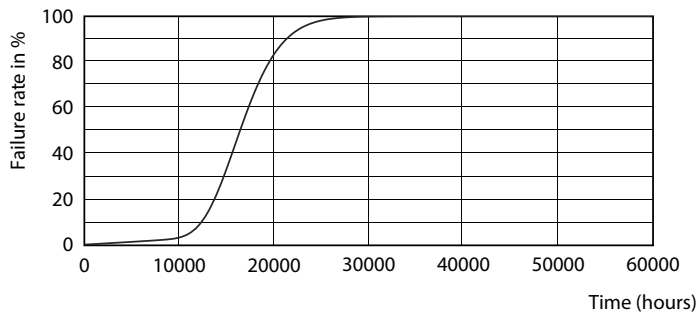

Durée de vie

Life Expectancy Diagram - CorePro LEDbulb ND 12.5-100W A60 E27 840