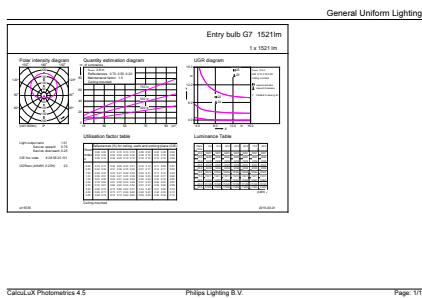

Datos fotométricos

General uniform lighting - CorePro LEDbulb ND 12.5-100W A60 E27 840