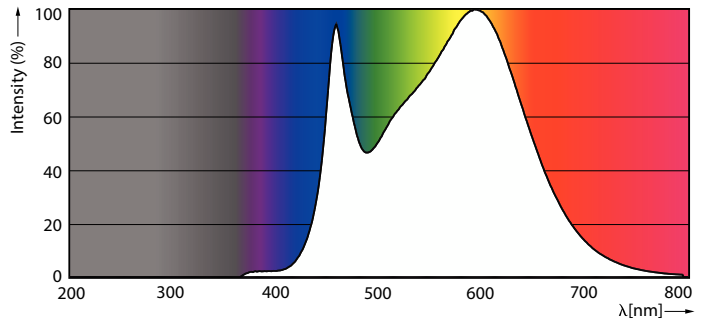

Datos fotométricos

Spectral Power Distribution Colour - CorePro LEDbulb ND 12.5-100W A60 E27 840