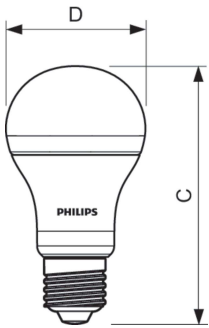

CorePro LEDEstándar

Datos de producto

Nombre de producto del pedido	CorePro LEDbulb ND 12.5-100W A60 E27 840
Nombre completo del producto	CorePro LEDbulb ND 12.5-100W A60 E27 840
Full EOC	871869651030800
Código de pedido	51030800

Código 12NC	929001312402
Cantidad por paquete	1
EAN/UPC - Producto/Caja	8718696510308
Numerador SAP - Paquetes por caja exterior	10
Embalaje con código EAN/UPC	8718696510315

Plano de dimensiones

Product	D	C
CorePro LEDbulb ND 12.5-100W A60 E27 840	60 mm	110 mm