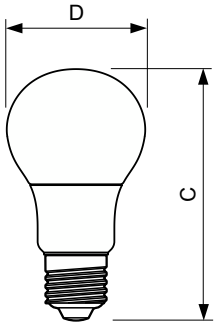

Datos del producto

Información general	
Base del casquillo	E27 [E27]
Vida útil nominal	15.000 hora(s)
Ciclo de encendido/apagado	50.000
Lighting Technology	LED
Referencia de medición de flujo	Sphere
Conforme con EU RoHS	Si
Datos técnicos de la luz	
Código de color	865 [CCT of 6500K]
Ángulo de haz (nom.)	200 °
Flujo luminoso	806 lm
Designación de color	Luz natural fría
Temperatura de color correlacionada (Nom)	6500 K
Eficacia lumínica (nominal) (nom.)	107,00 lm/W
Consistencia del color	<6
Índice de reproducción cromática (IRC)	80
LLMF al fin de vida útil nominal (nom.)	70 %
Operativos y eléctricos	
Line Frequency	50 to 60 Hz
Frecuencia de entrada	50 a 60 Hz
Consumo de energía	7,5 W
Corriente de lámpara (nom.)	70 mA
Equivalente de potencia	60 W
Temperatura	
Temperatura máxima (nom.)	85 °C
Controles y regulación	
Regulable	No
Mecánicos y de carcasa	
Acabado de la bombilla	Mate
Forma de la bombilla	A60 [A 60 mm]
Aprobación y aplicación	
Clase de eficiencia energética	F
Consumo energético kWh/1000 h	8 kWh
Número de registro EPREL	397636
EyeComfort	Si
Datos de producto	
Nombre de producto del pedido	CorePro LED bulb ND 7.5-60W A60 E27 865

CorePro LEDEstándar

Nombre completo del producto	CorePro LED bulb ND 7.5-60W A60 E27 865
Full EOC	871869657785100
Código de pedido	57785100
Código 12NC	929001304832
Cantidad por paquete	1

EAN/UPC - Producto/Caja	8718696577851
Numerador SAP - Paquetes por caja exterior	10
Embalaje con código EAN/UPC	8718696577868

Plano de dimensiones

Product	D	C
CorePro LED bulb ND 7.5-60W A60 E27 865	60 mm	110 mm

Datos fotométricos

General uniform lighting - CorePro LED bulb ND 7.5-60W A60 E27 865

Spectral Power Distribution Colour - CorePro LED bulb ND 7.5-60W A60 E27 865