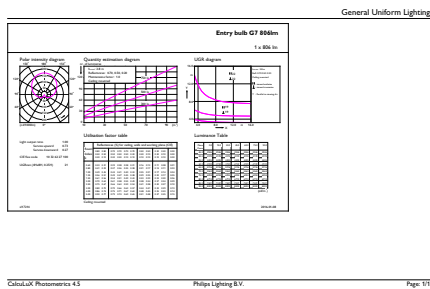

Datos del producto

Información general	
Base del casquillo	E27 [E27]
Vida útil nominal	15.000 hora(s)
Ciclo de encendido/apagado	50.000
Lighting Technology	LED
Referencia de medición de flujo	Sphere
Conforme con EU RoHS	Si
Datos técnicos de la luz	
Código de color	865 [CCT of 6500K]
Ángulo de haz (nom.)	200 °
Flujo luminoso	806 lm
Designación de color	Luz natural fría
Temperatura de color correlacionada (Nom)	6500 K
Eficacia lumínica (nominal) (nom.)	107,00 lm/W
Consistencia del color	<6
Índice de reproducción cromática (IRC)	80
LLMF al fin de vida útil nominal (nom.)	70 %
Operativos y eléctricos	
Line Frequency	50 to 60 Hz
Frecuencia de entrada	50 a 60 Hz
Consumo de energía	7,5 W
Corriente de lámpara (nom.)	70 mA
Equivalente de potencia	60 W
Temperatura	
Temperatura máxima (nom.)	85 °C
Controles y regulación	
Regulable	No
Mecánicos y de carcasa	
Acabado de la bombilla	Mate
Forma de la bombilla	A60 [A 60 mm]
Aprobación y aplicación	
Clase de eficiencia energética	F
Consumo energético kWh/1000 h	8 kWh
Número de registro EPREL	397636
EyeComfort	Si
Datos de producto	
Nombre de producto del pedido	CorePro LED bulb ND 7.5-60W A60 E27 865

CorePro LEDEstándar

Nombre completo del producto	CorePro LED bulb ND 7.5-60W A60 E27 865
Full EOC	871869657785100
Código de pedido	57785100
Código 12NC	929001304832
Cantidad por paquete	1

EAN/UPC - Producto/Caja	8718696577851
Numerador SAP - Paquetes por caja exterior	10
Embalaje con código EAN/UPC	8718696577868

Plano de dimensiones

Product	D	C
CorePro LED bulb ND 7.5-60W A60 E27 865	60 mm	110 mm

Datos fotométricos

General uniform lighting - CorePro LED bulb ND 7.5-60W A60 E27 865

Spectral Power Distribution Colour - CorePro LED bulb ND 7.5-60W A60 E27 865