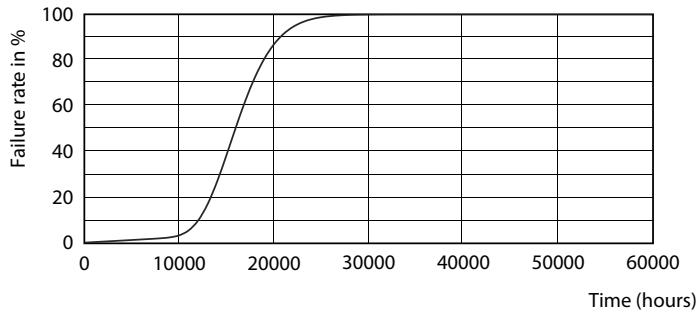

CorePro LEDEstándar

Vida útil

Life Expectancy Diagram - CorePro LED bulb ND 7.5-60W A60 E27 865