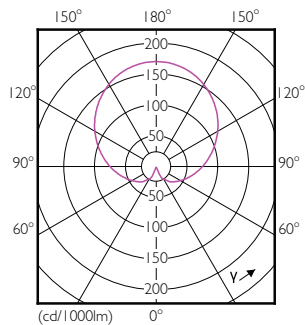

Datos del producto

Información general	
Base del casquillo	E27 [E27]
Vida útil nominal	15.000 hora(s)
Ciclo de encendido/apagado	50.000
Lighting Technology	LED
Referencia de medición de flujo	Sphere
Conforme con EU RoHS	Si
Datos técnicos de la luz	
Código de color	865 [CCT of 6500K]
Ángulo de haz (nom.)	200 °
Flujo luminoso	806 lm
Designación de color	Luz natural fría
Temperatura de color correlacionada (Nom)	6500 K
Eficacia lumínica (nominal) (nom.)	107,00 lm/W
Consistencia del color	<6
Índice de reproducción cromática (IRC)	80
LLMF al fin de vida útil nominal (nom.)	70 %
Operativos y eléctricos	
Line Frequency	50 to 60 Hz
Frecuencia de entrada	50 a 60 Hz
Consumo de energía	7,5 W
Corriente de lámpara (nom.)	70 mA
Equivalente de potencia	60 W
Temperatura	
Temperatura máxima (nom.)	85 °C
Controles y regulación	
Regulable	No
Mecánicos y de carcasa	
Acabado de la bombilla	Mate
Forma de la bombilla	A60 [A 60 mm]
Aprobación y aplicación	
Clase de eficiencia energética	F
Consumo energético kWh/1000 h	8 kWh
Número de registro EPREL	397636
EyeComfort	Si
Datos de producto	
Nombre de producto del pedido	CorePro LED bulb ND 7.5-60W A60 E27 865

Plano de dimensiones

Product	D	C
CorePro LED bulb ND 7.5-60W A60 E27 865	60 mm	110 mm

Datos fotométricos

General uniform lighting - CorePro LED bulb ND 7.5-60W A60 E27 865

Spectral Power Distribution Colour - CorePro LED bulb ND 7.5-60W A60 E27 865