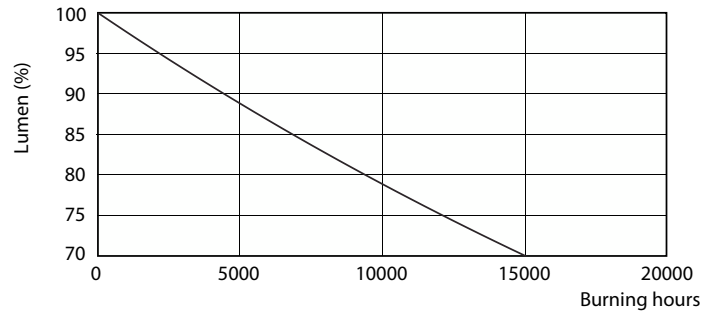

CorePro LEDEstándar

Vida útil

Lumen Maintenance Diagram - CorePro LED bulb ND 7.5-60W A60 E27 865