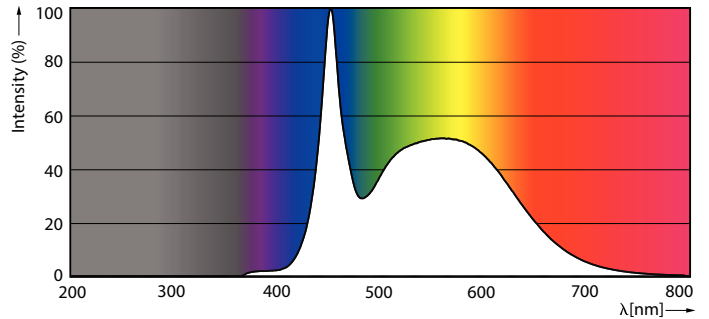

Datos del producto

Información general	
Base del casquillo	E27 [E27]
Vida útil nominal	15.000 hora(s)
Ciclo de encendido/apagado	50.000
Lighting Technology	LED
Referencia de medición de flujo	Sphere
Conforme con EU RoHS	Si
Datos técnicos de la luz	
Código de color	865 [CCT of 6500K]
Ángulo de haz (nom.)	200 °
Flujo luminoso	806 lm
Designación de color	Luz natural fría
Temperatura de color correlacionada (Nom)	6500 K
Eficacia lumínica (nominal) (nom.)	107,00 lm/W
Consistencia del color	<6
Índice de reproducción cromática (IRC)	80
LLMF al fin de vida útil nominal (nom.)	70 %
Operativos y eléctricos	
Line Frequency	50 to 60 Hz
Frecuencia de entrada	50 a 60 Hz
Consumo de energía	7,5 W
Corriente de lámpara (nom.)	70 mA
Equivalente de potencia	60 W
Temperatura	
Temperatura máxima (nom.)	85 °C
Controles y regulación	
Regulable	No
Mecánicos y de carcasa	
Acabado de la bombilla	Mate
Forma de la bombilla	A60 [A 60 mm]
Aprobación y aplicación	
Clase de eficiencia energética	F
Consumo energético kWh/1000 h	8 kWh
Número de registro EPREL	397636
EyeComfort	Si
Datos de producto	
Nombre de producto del pedido	CorePro LED bulb ND 7.5-60W A60 E27 865

CorePro LEDEstándar

Nombre completo del producto	CorePro LED bulb ND 7.5-60W A60 E27 865
Full EOC	871869657785100
Código de pedido	57785100
Código 12NC	929001304832
Cantidad por paquete	1

EAN/UPC - Producto/Caja	8718696577851
Numerador SAP - Paquetes por caja exterior	10
Embalaje con código EAN/UPC	8718696577868

Plano de dimensiones

Product	D	C
CorePro LED bulb ND 7.5-60W A60 E27 865	60 mm	110 mm

Datos fotométricos

General uniform lighting - CorePro LED bulb ND 7.5-60W A60 E27 865

Spectral Power Distribution Colour - CorePro LED bulb ND 7.5-60W A60 E27 865