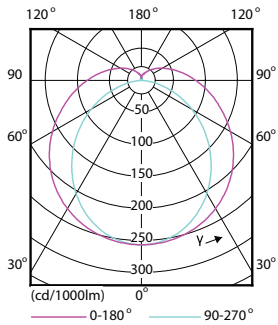

Dati tecnici di illuminazione	
Codice colore	840 [CCT of 4000K]
Angolo del fascio (Nom)	160 °
Flusso luminoso	3.700 lm
Designazione colore	Bianco freddo (CW)
Temperatura del colore correlata	4000 K
Efficienza luminosa (specificata) (Nom)	154,00 lm/W
Uniformità del colore	<6
Indice di resa cromatica (CRI)	83

Temperatura	
Range temperatura ambiente	Da -20 °C a 35 °C

MASTER LEDtube EM/Mains

Temp. massima involucro (Nom)	60 °C
Controlli e dimmerazione	
Dimmerabile	No
Meccanica e corpo	
Lunghezza prodotto	1.500 mm
Approvazione e applicazione	
Prodotto per il risparmio energetico	Si
Marchi di approvazione	TUV Marchio CE Conformità RoHS Certificato KEMA Keur
Consumo energetico kWh/1000 h	24 kWh

Disegno tecnico

Product	D1	D2	A1	A2	A3
MAS LEDtube 1500mm UO 24W 840 T8	25,78 mm	28 mm	1.498,7 mm	1.505,8 mm	1.512,9 mm

Fotometrie

General Uniform Lighting - MAS LEDtube 1500mm UO 24W 840 T8

Spectral Power Distribution Colour - MAS LEDtube 1500mm UO 24W 840 T8

MASTER LEDtube EM/Mains

Fotometrie

Light Distribution Diagram - MAS LEDtube 1500mm UO 24W 840 T8

Durata

Life Expectancy Diagram - MAS LEDtube 1500mm UO 24W 840 T8

Lumen Maintenance Diagram - MAS LEDtube 1500mm UO 24W 840 T8