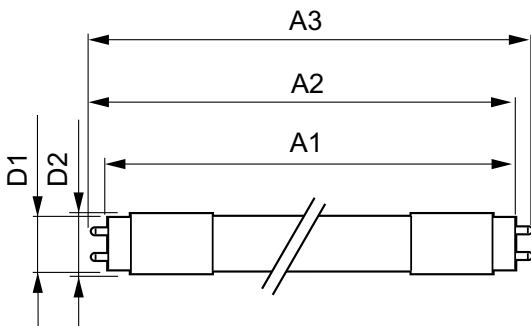

MASTER LEDtube EM/Mains

Temp. massima involucro (Nom)	60 °C
Controlli e dimmerazione	
Dimmerabile	No
Meccanica e corpo	
Lunghezza prodotto	1.500 mm
Approvazione e applicazione	
Prodotto per il risparmio energetico	Si
Marchi di approvazione	TUV Marchio CE Conformità RoHS Certificato KEMA Keur
Consumo energetico kWh/1000 h	24 kWh

Dati del prodotto

Nome prodotto ordine	MAS LEDtube 1500mm UO 24W 840 T8
Nome completo prodotto	MASTER LEDtube 1500mm UO 24W 840 T8
Full EOC	871869668744400
Codice d'ordine	68744400
Codice materiale (12NC)	929001298202
Codice locale	MLTVL58840UO
Numeratore SAP - Quantità per confezione	1
EAN/UPC - Prodotto/scatola	8718696687444
Numeratore - Confezioni per scatola esterna	10
EAN/UPC - Case	8718696687451

Disegno tecnico

Product	D1	D2	A1	A2	A3
MAS LEDtube 1500mm UO 24W 840 T8	25,78 mm	28 mm	1.498,7 mm	1.505,8 mm	1.512,9 mm

Fotometrie