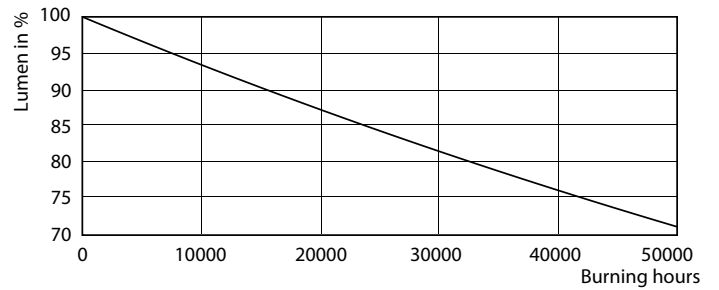

Dati tecnici di illuminazione	
Codice colore	840 [CCT of 4000K]
Angolo del fascio (Nom)	160 °
Flusso luminoso	3.700 lm
Designazione colore	Bianco freddo (CW)
Temperatura del colore correlata	4000 K
Efficienza luminosa (specificata) (Nom)	154,00 lm/W
Uniformità del colore	<6
Indice di resa cromatica (CRI)	83

Temperatura	
Range temperatura ambiente	Da -20 °C a 35 °C

MASTER LEDtube EM/Mains

Temp. massima involucro (Nom)	60 °C
Controlli e dimmerazione	
Dimmerabile	No
Meccanica e corpo	
Lunghezza prodotto	1.500 mm
Approvazione e applicazione	
Prodotto per il risparmio energetico	Si
Marchi di approvazione	TUV Marchio CE Conformità RoHS Certificato KEMA Keur
Consumo energetico kWh/1000 h	24 kWh

MASTER LEDtube EM/Mains

Fotometrie

Light Distribution Diagram - MAS LEDtube 1500mm UO 24W 840 T8

Durata

Life Expectancy Diagram - MAS LEDtube 1500mm UO 24W 840 T8

Lumen Maintenance Diagram - MAS LEDtube 1500mm UO 24W 840 T8