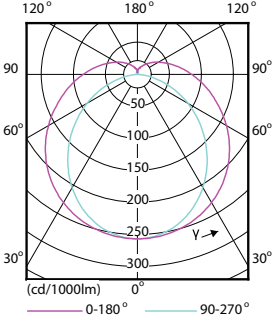

Boyutlu çizim

Product	D1	D2	A1	A2	A3
MAS LEDtube 1200mm UO 16W 865 T8	25,78 mm	28 mm	1.198,2 mm	1.205,3 mm	1.212,4 mm

Fotometrik bilgi

General uniform lighting - MAS LEDtube 1200mm UO 16W 865 T8

Spectral Power Distribution Colour - MAS LEDtube 1200mm UO 16W 865 T8

MASTER LEDtube EM/Mains

Fotometrik bilgi

Light Distribution Diagram - MAS LEDtube 1200mm UO 16W 865 T8

Kullanım Ömrü

Life Expectancy Diagram - MAS LEDtube 1200mm UO 16W 865 T8

Lumen Maintenance Diagram - MAS LEDtube 1200mm UO 16W 865 T8