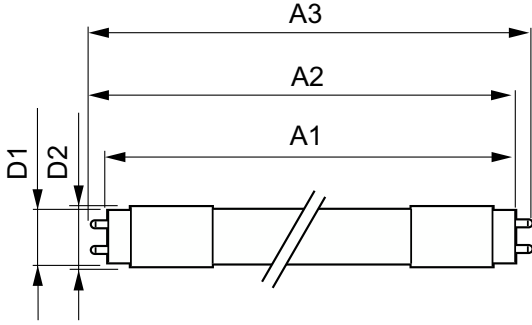

Güvenlik ve uyarılar

• -

Ürün veri

Genel Bilgiler		Nominal Kullanım Ömrü Sonundaki LLMF (Nom)	
Kapak Tabanı	G13 [Medium Bi-Pin Fluorescent]		70 %
Nominal kullanım ömrü	50.000 h		
Anahtar Döngüsü	200.000		
Aydınlatma Teknolojisi	LED		
EU RoHS ile uyumludur	Evet		
Işık Teknik Ayrıntıları		Çalıştırma ve Elektrik	
Renk Kodu	865 [CCT of 6500K]	Hat Frekansı	50 to 60 Hz
Işın Açısı (Nom)	160 °	Giriş Frekansı	50 ila 60 Hz
Işık Akısı	2.500 lm	Güç Tüketimi	16 W
Renk Kodlaması	Soğuk Gün Işığı	Lamba Akımı (Maks)	75 mA
İlişkili Renk Sıcaklığı (Nom.)	6500 K	Lamba Akımı (Min)	68 mA
Aydınlatma Verimi (nominal) (Nom)	156,00 lm/W	Başlangıç Saati (Nom)	0,5 s
Renk Tutarlılığı	<6	%60 ışığa kadar ısınma süresi	0,5 s
Renk oluşturma dizini (CRI)	83	Güç Faktörü (Kesir)	0,9
		Voltaj (Nom)	220-240 V
		Sıcaklık	
		Ortam sıcaklığı aralığı	-20 °C ila 35 °C

MASTER LEDtube EM/Mains

Muhafaza Maksimumu (Nom.)	55 °C
Kontroller ve Dim Etme	
Dim Edilebilir	Hayır
Mekanik ve Muhafaza	
Ürün Uzunluğu	1.200 mm
Onay ve Uygulama	
Enerji Tasarruflu Ürün	Evet
Onay İşaretleri	TUV CE işareti RoHS uyumlu KEMA Keur sertifikası
Enerji Tüketimi kWh/1000 sa.	16 kWh

Boyutlu çizim

Product	D1	D2	A1	A2	A3
MAS LEDtube 1200mm UO 16W 865 T8	25,78 mm	28 mm	1.198,2 mm	1.205,3 mm	1.212,4 mm

Fotometrik bilgi

General uniform lighting - MAS LEDtube 1200mm UO 16W 865 T8

Spectral Power Distribution Colour - MAS LEDtube 1200mm UO 16W 865 T8