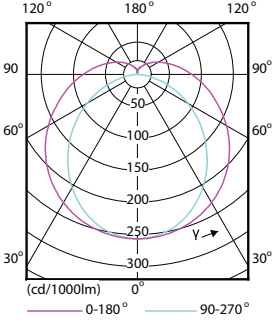

Boyutlu çizim

Product	D1	D2	A1	A2	A3
MAS LEDtube 1200mm UO 16W 840 T8	25,78 mm	28 mm	1.198,2 mm	1.205,3 mm	1.212,4 mm

Fotometrik bilgi

General uniform lighting - MAS LEDtube 1200mm UO 16W 840 T8

Spectral Power Distribution Colour - MAS LEDtube 1200mm UO 16W 840 T8

MASTER LEDtube EM/Mains

Fotometrik bilgi

Light Distribution Diagram - MAS LEDtube 1200mm UO 16W 840 T8

Kullanım Ömrü

Life Expectancy Diagram - MAS LEDtube 1200mm UO 16W 840 T8

Lumen Maintenance Diagram - MAS LEDtube 1200mm UO 16W 840 T8