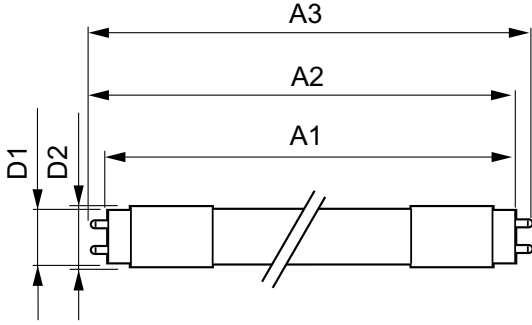

Güvenlik ve uyarılar

• -

Ürün veri

Genel Bilgiler		Nominal Kullanım Ömrü Sonundaki LLMF (Nom)	
Kapak Tabanı	G13 [Medium Bi-Pin Fluorescent]		70 %
Nominal kullanım ömrü	50.000 h		
Anahtar Döngüsü	200.000		
Aydınlatma Teknolojisi	LED		
EU RoHS ile uyumludur	Evet		
Işık Teknik Ayrıntıları		Çalıştırma ve Elektrik	
Renk Kodu	840 [CCT of 4000K]	Hat Frekansı	50 to 60 Hz
Işın Açısı (Nom)	160 °	Giriş Frekansı	50 ila 60 Hz
Işık Akısı	2.500 lm	Güç Tüketimi	16 W
Renk Kodlaması	Soğuk Beyaz (CW)	Lamba Akımı (Maks)	75 mA
İlişkili Renk Sıcaklığı (Nom.)	4000 K	Lamba Akımı (Min)	68 mA
Aydınlatma Verimi (nominal) (Nom)	156,00 lm/W	Başlangıç Saati (Nom)	0,5 s
Renk Tutarlılığı	<6	%60 ışığa kadar ısınma süresi	0,5 s
Renk oluşturma dizini (CRI)	83	Güç Faktörü (Kesir)	0,9
		Voltaj (Nom)	220-240 V
		Sıcaklık	
		Ortam sıcaklığı aralığı	-20 °C ila 35 °C

MASTER LEDtube EM/Mains

Muhafaza Maksimumu (Nom.)	55 °C
Kontroller ve Dim Etme	
Dim Edilebilir	Hayır
Mekanik ve Muhafaza	
Ürün Uzunluğu	1.200 mm
Onay ve Uygulama	
Enerji Tasarruflu Ürün	Evet
Onay İşaretleri	TUV CE işareti RoHS uyumlu KEMA Keur sertifikası
Enerji Tüketimi kWh/1000 sa.	16 kWh

Boyutlu çizim

Product	D1	D2	A1	A2	A3
MAS LEDtube 1200mm UO 16W 840 T8	25,78 mm	28 mm	1.198,2 mm	1.205,3 mm	1.212,4 mm

Fotometrik bilgi

General uniform lighting - MAS LEDtube 1200mm UO 16W 840 T8

Spectral Power Distribution Colour - MAS LEDtube 1200mm UO 16W 840 T8