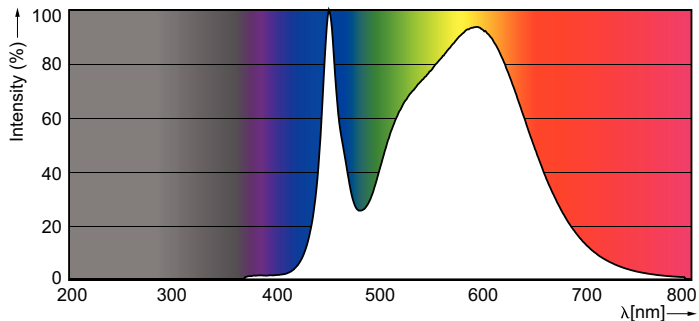

MASTER LEDtube InstantFit HF T5

Dane fotometryczne

Spectral Power Distribution Colour - MAS LEDtube HF 1500mm HO 26W 840 T5