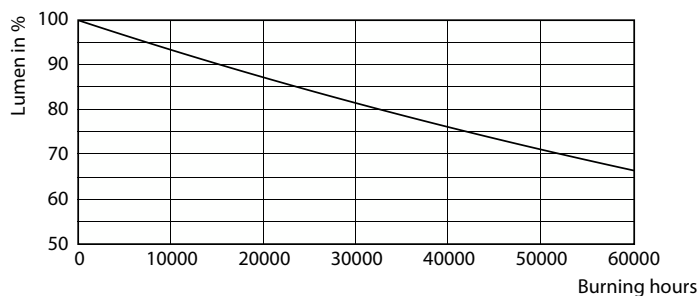

Lumen Maintenance Diagram - MAS LEDtube HF 1500mm HO 26W 840 T5