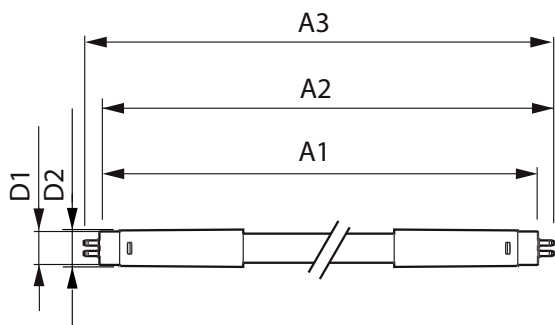

MASTER LEDtube InstantFit HF T5

Maksymalna temperatura obudowy (Nom)	45 °C
Układy sterowania i ściemnianie	
Z możliwością przyciemniania	Nie
Mechanika i korpus	
Wykończenie żarówki	Matowy
Materiał żarówki	Plastik
Certyfikaty i zastosowania	
Energooszczędny produkt	Tak
Oznaczenia Certyfikatów	TUV Znak CE Zgodność z normą RoHS Certyfikat KEMA Keur
Zużycie energii elektrycznej w kWh/1000 h	31 kWh

Dane techniczne produktu

Nazwa produktu na zamówieniu	MAS LEDtube HF 1500mm HO 26W 840 T5
Pełna nazwa produktu	Master LEDtube HF 1500mm HO 26W 840 T5
Full EOC	871869668554900
Kod zamówienia	68554900
Materiał Nr (12NC)	929001296202
Numerator - Quantity Per Pack	1
EAN/UPC - Produkt/opakowanie	8718696685549
Numerator - Packs per outer box	10
EAN/UPC - Opakowanie	8718696685556

Rysunki techniczne

Product	D1	D2	A1	A2	A3
MAS LEDtube HF 1500mm HO 26W 840 T5	15,2 mm	21 mm	1 447,8 mm	1 454,9 mm	1 462 mm

Dane fotometryczne