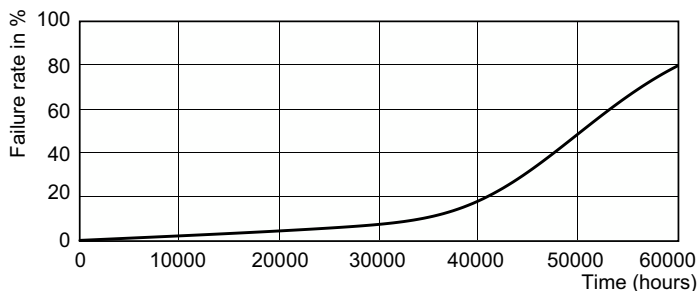

Light Distribution Diagram - MAS LEDtube HF 1500mm HO 26W 840 T5

MASTER LEDtube InstantFit HF T5

Dane fotometryczne

Spectral Power Distribution Colour - MAS LEDtube HF 1500mm HO 26W 840 T5

Okres eksploatacji