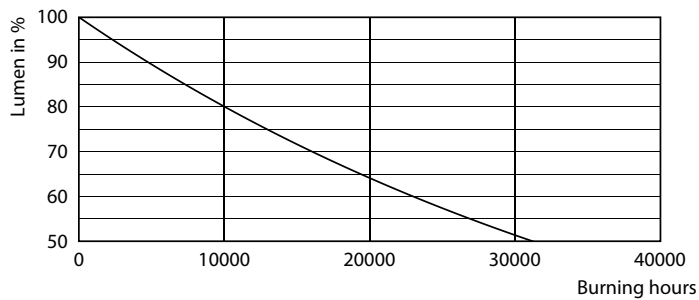

Durée de vie

Lumen Maintenance Diagram - LED classic 75W A60 E27 WW FR ND 1CT/10