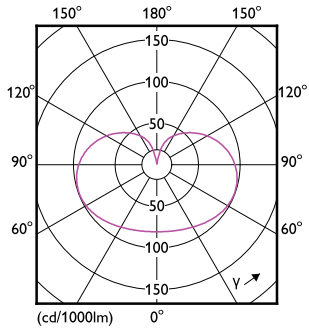

Product	D	C
LED classic 75W A60 E27 WW FR ND 1CT/10	60 mm	110 mm

Données photométriques

General uniform lighting - LED classic 75W A60 E27 WW FR ND 1CT/10

Spectral Power Distribution Colour - LED classic 75W A60 E27 WW FR ND
1CT/10

Lampes CorePro LEDbulb forme classique filament

Données photométriques

Light Distribution Diagram - LED classic 75W A60 E27 WW FR ND 1CT/10

Durée de vie

Lumen Maintenance Diagram - LED classic 75W A60 E27 WW FR ND 1CT/10