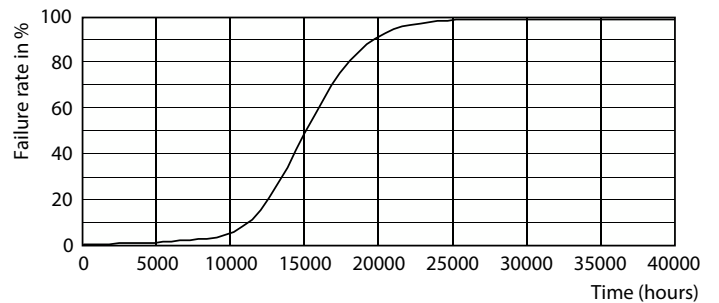

Product	D	C
LED classic 75W A60 E27 WW FR ND 1CT/10	60 mm	110 mm

Données photométriques

General uniform lighting - LED classic 75W A60 E27 WW FR ND 1CT/10

Spectral Power Distribution Colour - LED classic 75W A60 E27 WW FR ND
1CT/10

Lampes CorePro LEDbulb forme classique filament

Données photométriques

Light Distribution Diagram - LED classic 75W A60 E27 WW FR ND 1CT/10

Durée de vie

Lumen Maintenance Diagram - LED classic 75W A60 E27 WW FR ND 1CT/10