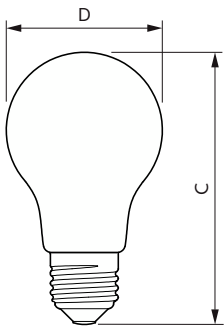

Forme de la lampe A60 [A 60 mm]

Approbation et application

Consommation d'énergie kWh/1 000 h 9 kWh

EyeComfort Oui

Données du produit

Nom du produit de la commande LED classic 75W A60 E27 WW FR ND
1CT/10

Nom de produit complet LED classic 75W A60 E27 WW FR ND
1CT/10

Product	D	C
LED classic 75W A60 E27 WW FR ND 1CT/10	60 mm	110 mm

Données photométriques

General uniform lighting - LED classic 75W A60 E27 WW FR ND 1CT/10

Spectral Power Distribution Colour - LED classic 75W A60 E27 WW FR ND
1CT/10