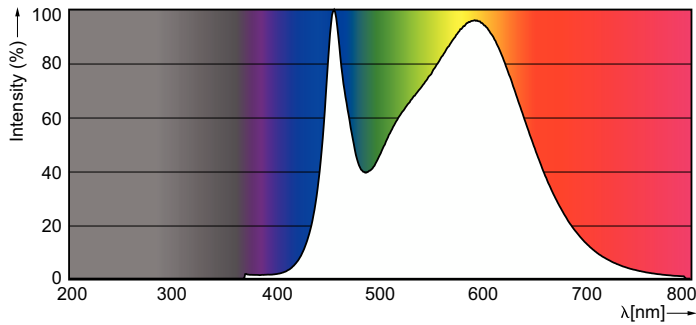

Fotometriska data

Spectral Power Distribution Colour - CorePro R7S 118mm 14-100W 840 D

General uniform lighting - CorePro R7S 118mm 14-100W 840 D