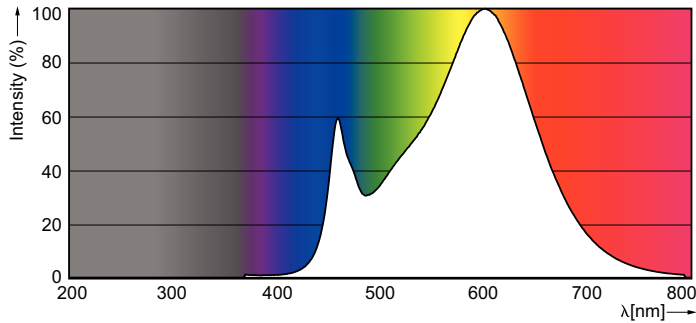

Fotometrische gegevens

Spectral Power Distribution Colour - CorePro R7S 118mm 14-100W 830 D