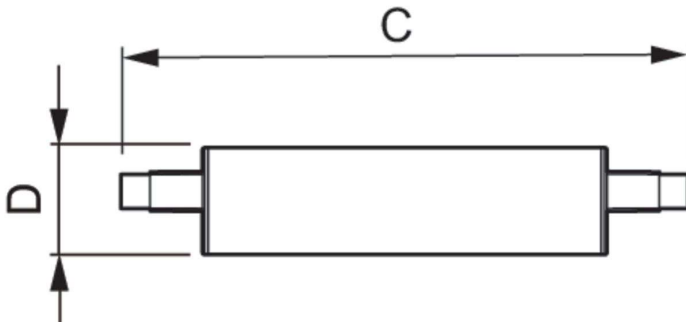

CorePro LEDlinear MV

EPREL-registratienummer	465216
EyeComfort	Ja
Productgegevens	
Productnaam voor bestelling	CorePro R7S 118mm 14-100W 830 D
Volledige productnaam	CorePro R7S 118mm 14-100W 830 D
Full EOC	871869657879700
Bestelcode	8718696578797

Materiaalnr. (12NC)	929001243702
Lokale code	CR7S100WD830
Numerator - Aantal per pak	1
EAN/UPC - product/behuizing	8718696578797
Numerator - Dozen per buitendoos	10
EAN/UPC - Case	8718696578803

Maatschets

Product	D	C
CorePro R7S 118mm 14-100W 830 D	29 mm	118 mm