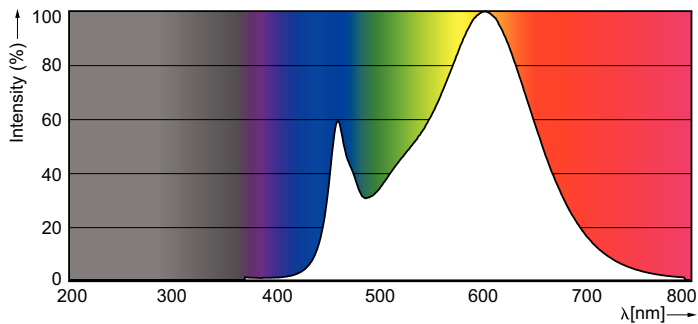

CorePro LEDlinear R7S Hochvolt-Stablampen

Leistungsfaktor (Bruchteil)	0.8
Spannung (Nom)	220-240 V
Temperatur	
Gehäusetemperatur (Nom)	90 °C
Lichtregelung und Dimmen	
Dimmbar	Nur mit Spezial-Dimmern
Mechanik und Gehäuse	
Kolbenform	Linear
Genehmigung und Anwendung	
Energieeffizienzklasse	E
Energiesparendes Produkt	Ja
Geeignet für Akzentbeleuchtung	Nein
Energieverbrauch kWh/1.000 Std.	14 kWh

EPREL Registrierungsnummer	465216
EyeComfort	Ja
Produktdaten	
Bestell-Produktname	CorePro R7S 118mm 14-100W 830 D
Gesamtbezeichnung des Produkts	CorePro LED linear R7S 118mm 14-100W 830 D
Gesamt-Produktcode	871869657879700
Bestellcode	57879700
Material-Nr. (12NC)	929001243702
Anzahl pro Verpackung	1
EAN/UPC – Produkt/Kiste	8718696578797
Zähler - Pakete pro Außenkarton	10
EAN Umverpackung	8718696578803

Abmessungsskizzen

Product	D	C
CorePro R7S 118mm 14-100W 830 D	29 mm	118 mm

Photometrische Daten

Spectral Power Distribution Colour - CorePro R7S 118mm 14-100W 830 D

General uniform lighting - CorePro R7S 118mm 14-100W 830 D