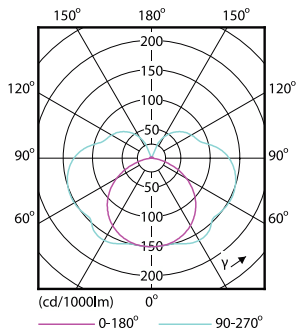

### Produkt Daten

Allgemeine Informationen		Farbwiedergabeindex (CRI)	
Sockel	R7s		80
Nennlebensdauer	15.000 Stunde(n)	Restlichtstrom am Ende der Nennlebensdauer (Nom.)	70 %
Schaltzyklus	50.000	Flackerwert (PstLM) – Flackerwert gemäß EN 61000-3-3	1
Beleuchtungstechnologie	LED	Messung der Sichtbarkeit des Stroboskopeffekts (SVM)	0,4
Referenz für Lichtstrommessung	Sphere	<b>Betrieb und Elektrik</b>	
CE-Zeichen	Ja	Netzfrequenz	50 to 60 Hz
EU RoHS-konform	Ja	Eingangsfrequenz	50 bis 60 Hz
<b>Lichttechnische Daten</b>		Energieverbrauch	14 W
Farbcode	830 [CCT of 3000K]	Lampenstrom (Nom)	74 mA
Lichtstrom	1.600 lm	Äquivalente Leistung	100 W
Lichtfarbe	Weiß (WH)	Startzeit (Nom)	0,5 s
Ähnlichste Farbtemperatur (Nom)	3000 K	Aufwärmzeit bis 60 % Licht	0,5 s
Nennlichtausbeute (nom.)	114,29 lm/W		
Farbkonsistenz	<6		

## Abmessungsskizzen

Product	D	C
CorePro R7S 118mm 14-100W 830 D	29 mm	118 mm

## Photometrische Daten

General uniform lighting - CorePro R7S 118mm 14-100W 830 D

Spectral Power Distribution Colour - CorePro R7S 118mm 14-100W 830 D

General uniform lighting - CorePro R7S 118mm 14-100W 830 D

## Photometrische Daten

Light Distribution Diagram - CorePro R7S 118mm 14-100W 830 D